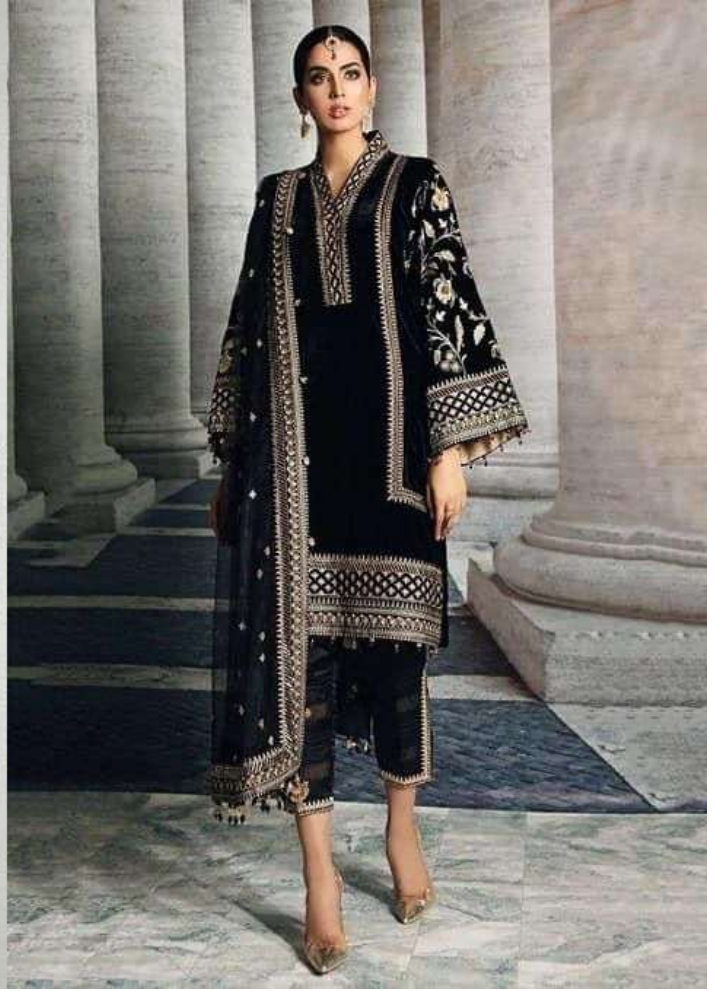

Anaya

DS

1171

BS

1172

S

1173

S

1175

S

1176

PRESENTING TO YOU OUR NEW CATALOGUE

Anaya

DESIGN NO	DESCRIPTION	RATE
1171	TOP : VELEV T WITH EMBROIDERY BOTTOM : PURE VISCOSE PASMINA DUPATTA : NET WITH EMBROIDERY	1399
1172	TOP : VELEV T WITH EMBROIDERY BOTTOM : PURE VISCOSE PASMINA DUPATTA : NET WITH EMBROIDERY	1399
1173	TOP : VELEV T WITH EMBROIDERY BOTTOM : PURE VISCOSE PASMINA DUPATTA : NET WITH EMBROIDERY	1399
1174	TOP : VELEV T WITH EMBROIDERY BOTTOM : PURE VISCOSE PASMINA DUPATTA : NET WITH EMBROIDERY	1399
1175	TOP : VELEV T WITH EMBROIDERY BOTTOM : WEAVE JEQUARD DUPATTA : NET WITH EMBROIDERY	1399
1176	TOP : VELEV T WITH EMBROIDERY BOTTOM : PURE VISCOSE PASMINA DUPATTA : WOVEN JEQUARD	1399