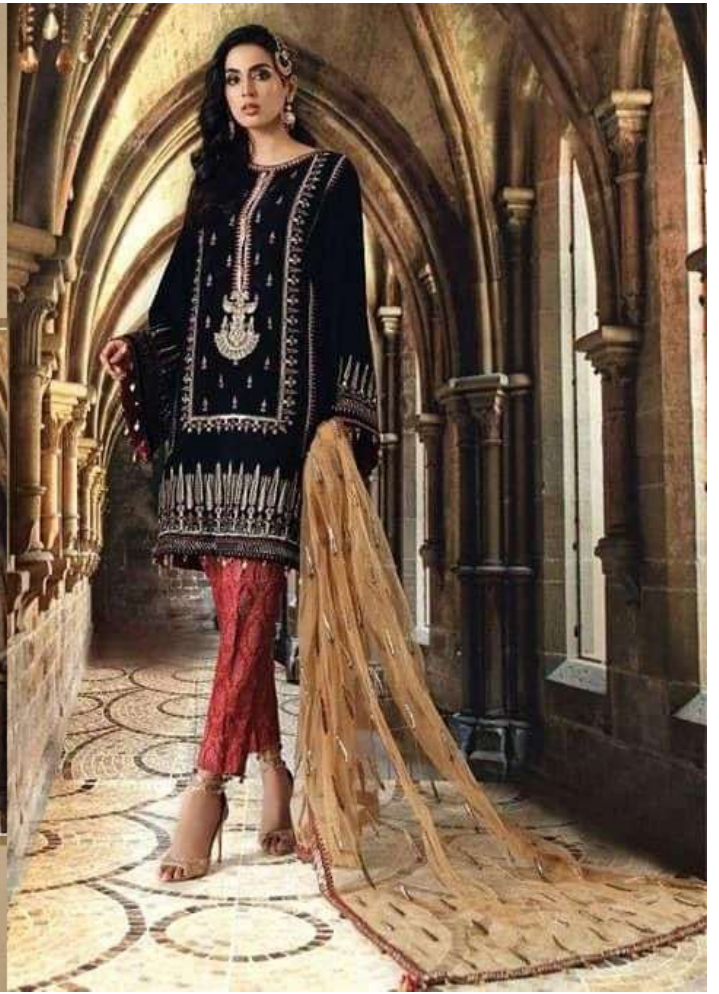

1175

S

1176

PRESENTING TO YOU OUR NEW CATALOGUE

Anaya

DESIGN NO	DESCRIPTION	RATE
1171	TOP : VELEV T WITH EMBROIDERY BOTTOM : PURE VISCOSE PASMINA DUPATTA : NET WITH EMBROIDERY	1399
1172	TOP : VELEV T WITH EMBROIDERY BOTTOM : PURE VISCOSE PASMINA DUPATTA : NET WITH EMBROIDERY	1399
1173	TOP : VELEV T WITH EMBROIDERY BOTTOM : PURE VISCOSE PASMINA DUPATTA : NET WITH EMBROIDERY	1399
1174	TOP : VELEV T WITH EMBROIDERY BOTTOM : PURE VISCOSE PASMINA DUPATTA : NET WITH EMBROIDERY	1399
1175	TOP : VELEV T WITH EMBROIDERY BOTTOM : WEAVE JEQUARD DUPATTA : NET WITH EMBROIDERY	1399
1176	TOP : VELEV T WITH EMBROIDERY BOTTOM : PURE VISCOSE PASMINA DUPATTA : WOVEN JEQUARD	1399