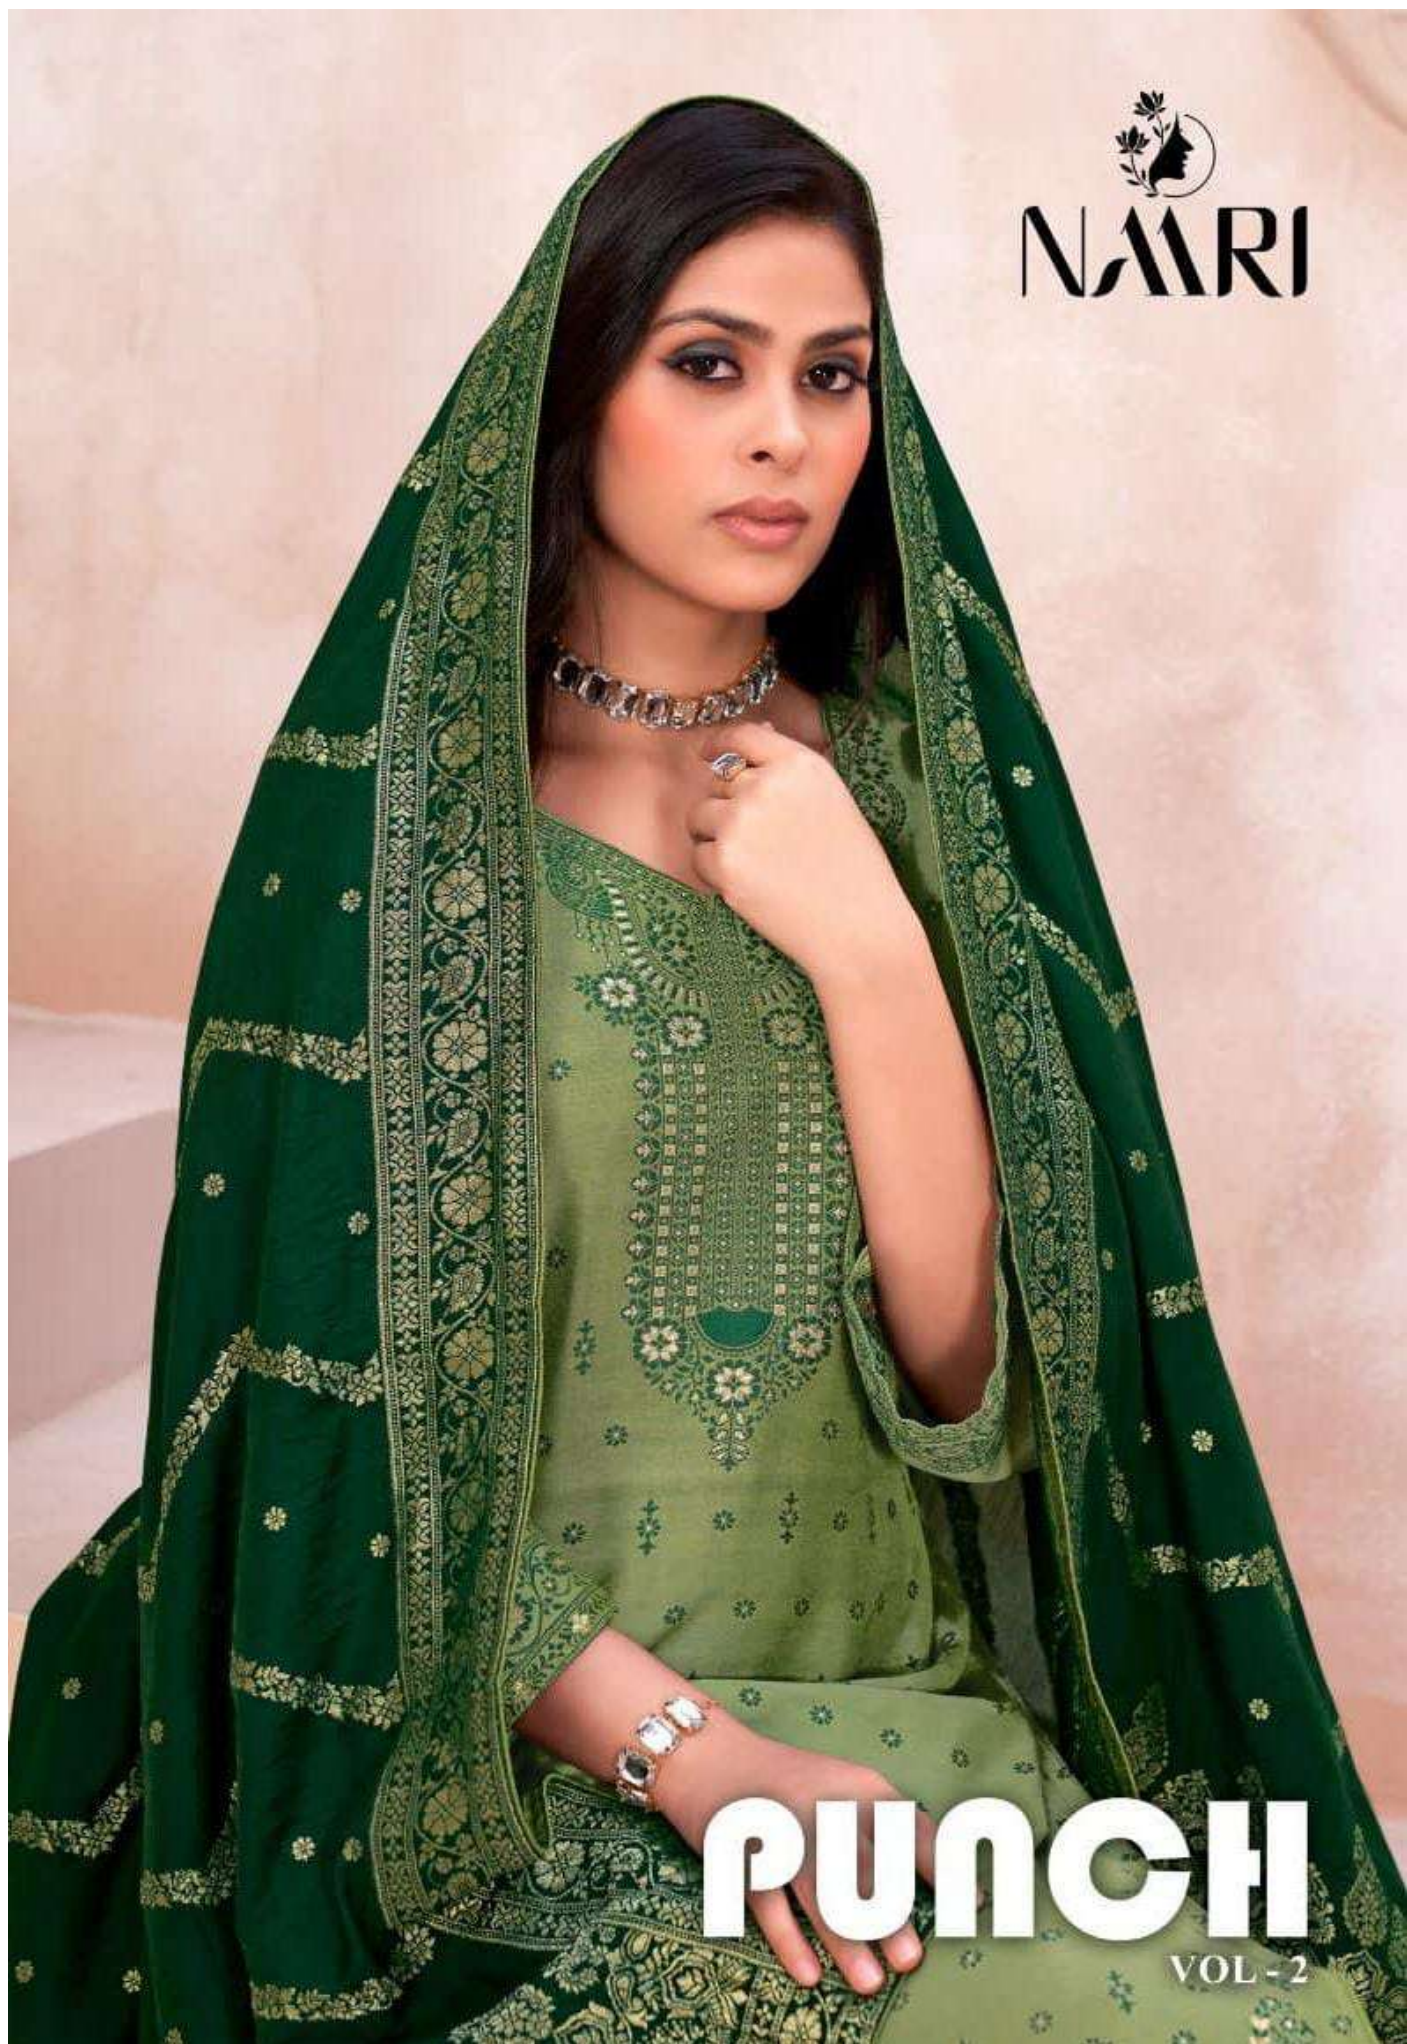

NARI

PUNCH

VOL - 2

41001

41002

41003

41004
