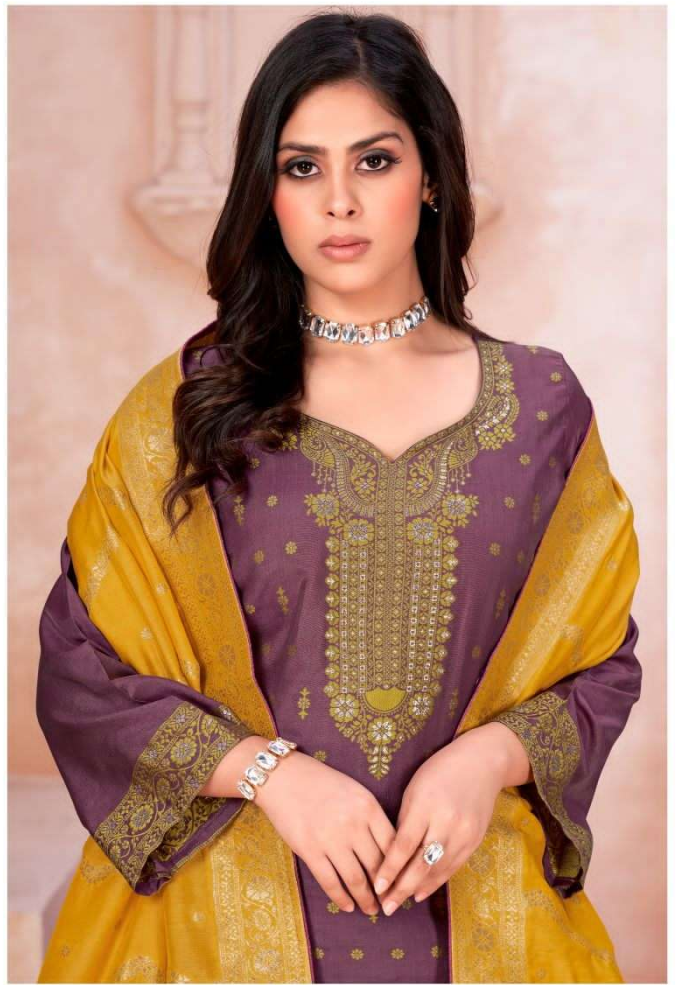

NARI

PUNCH

VOL - 2

41001  

41002  

41003  

41004  
