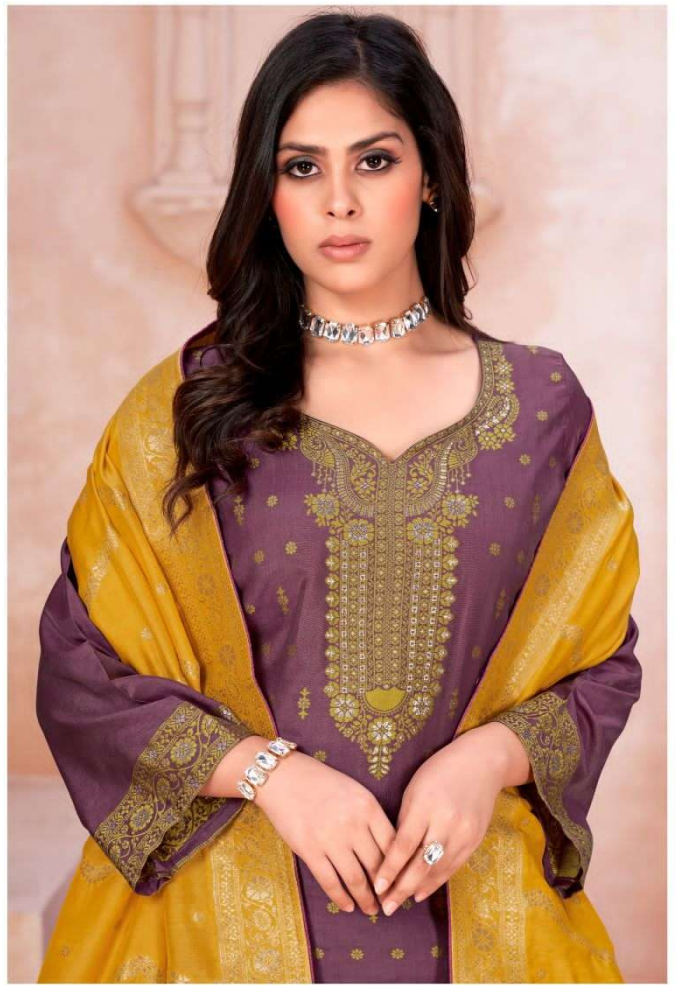

NARI

PUNCH

VOL - 2

41001

41002

41003

41004
