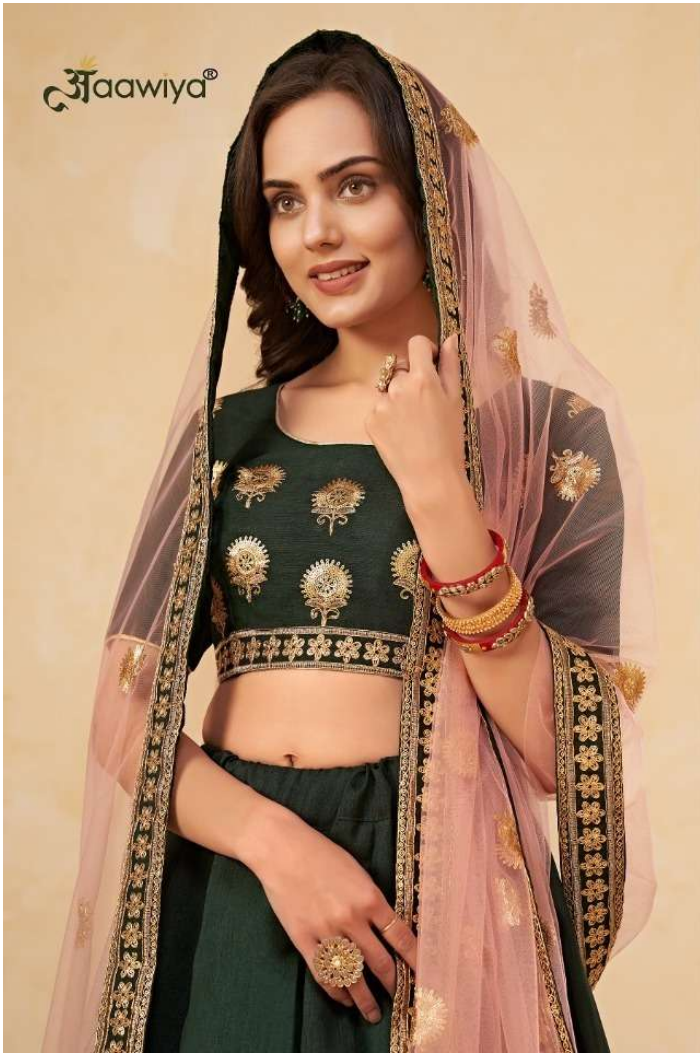

1006 : MAROON - 2849/-
1007 : BABY PINK - 2999/-
1008 : GREEN - 2745/-

+12%(GST) +SHIPPING.

आaawiya®

आaawiya®

1006

1007

1008