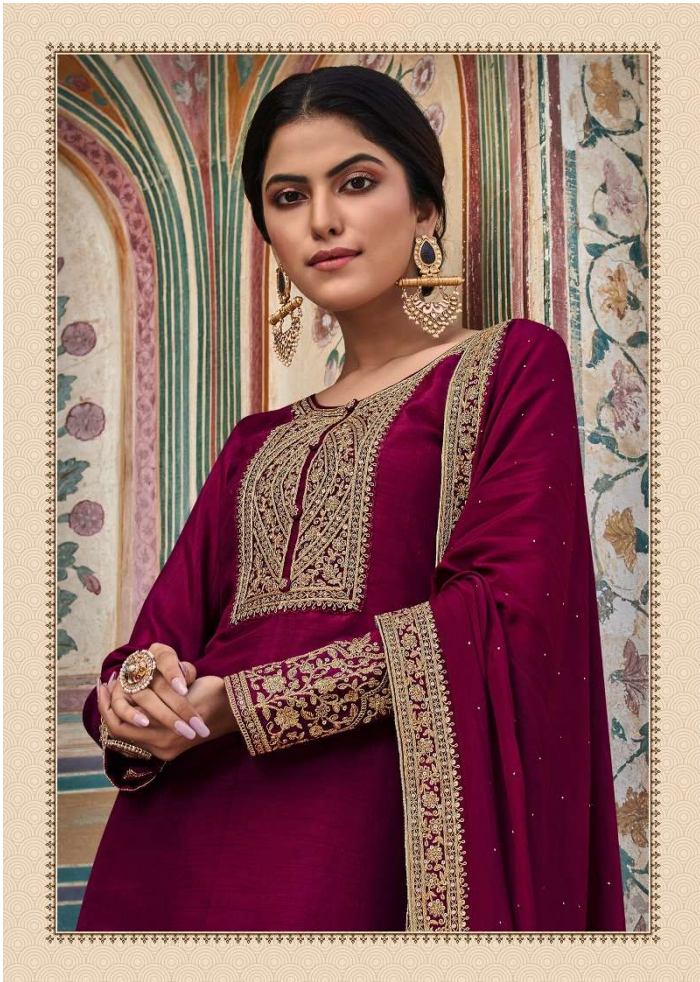

Nitya[®]
pres-
VOL - 186

Nitya

Nitya

86002

Nitya

86003

Nitya

86001

Top : Dola Silk
Bottom : Dola Silk with Santoon
Dupatta : Pure Chinnon
Rate : 1925.00

86001

86002

86003

86004

86005

86006