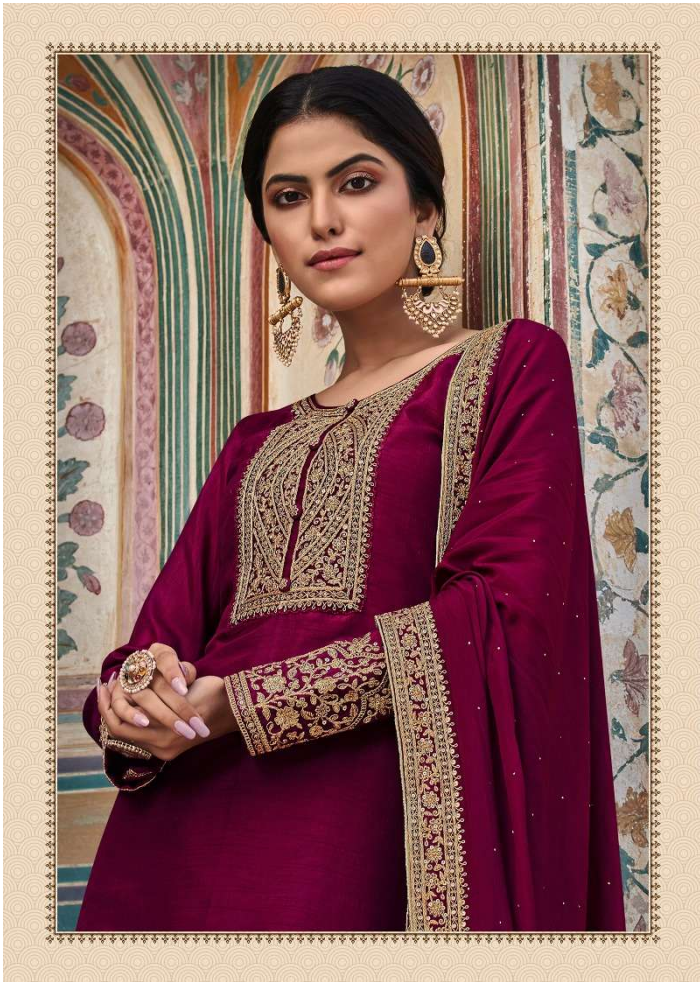

Nitya[®]
pres-
VOL - 186

Nitya

Nitya

86001

Top : Dola Silk
Bottom : Dola Silk with Santoon
Dupatta : Pure Chinnon
Rate : 1925.00

Nitya
VOL - 186

86001

86002