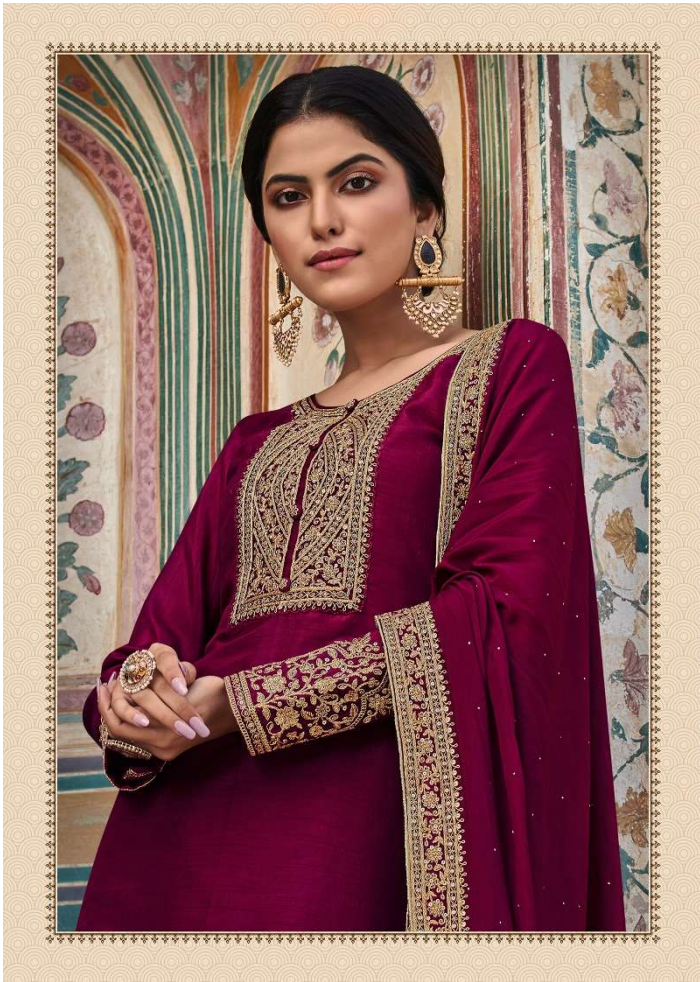

Nitya<sup>®</sup>  
pres-  
VOL - 186

Nitya

Nitya®

86003

Nitya

86001

**Top : Dola Silk**  
**Bottom : Dola Silk with Santoon**  
**Dupatta : Pure Chinnon**  
**Rate : 1925.00**

86001