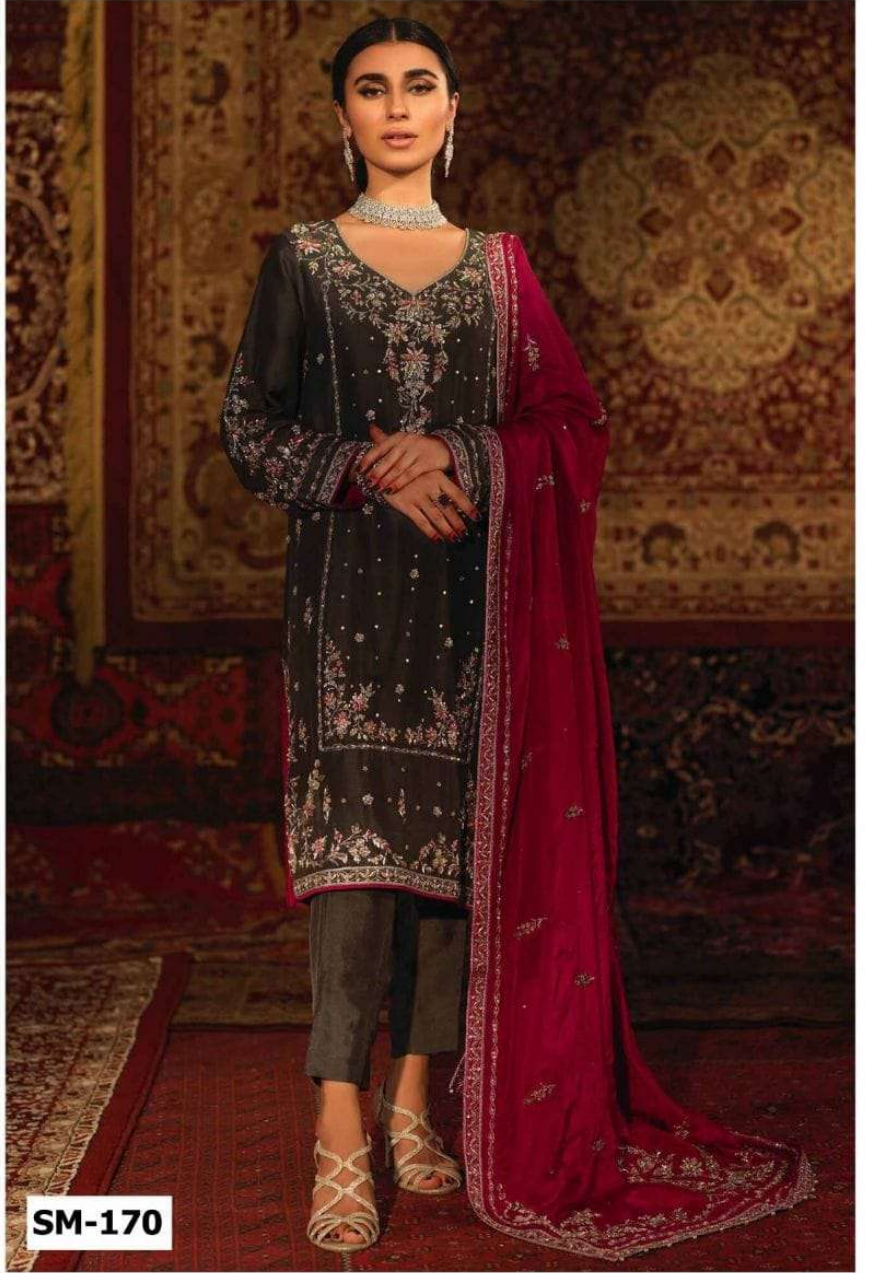

سنا مریم
Sana Maryam

Fabric Details

TOP:-Velvette 9000 With Heavy Embroidery

INNER:-Santoon

BOTTOM:-Santoon

DUPATTA:- Nazneen Chiffon With Embroidery

Mahjabeen

SM-170