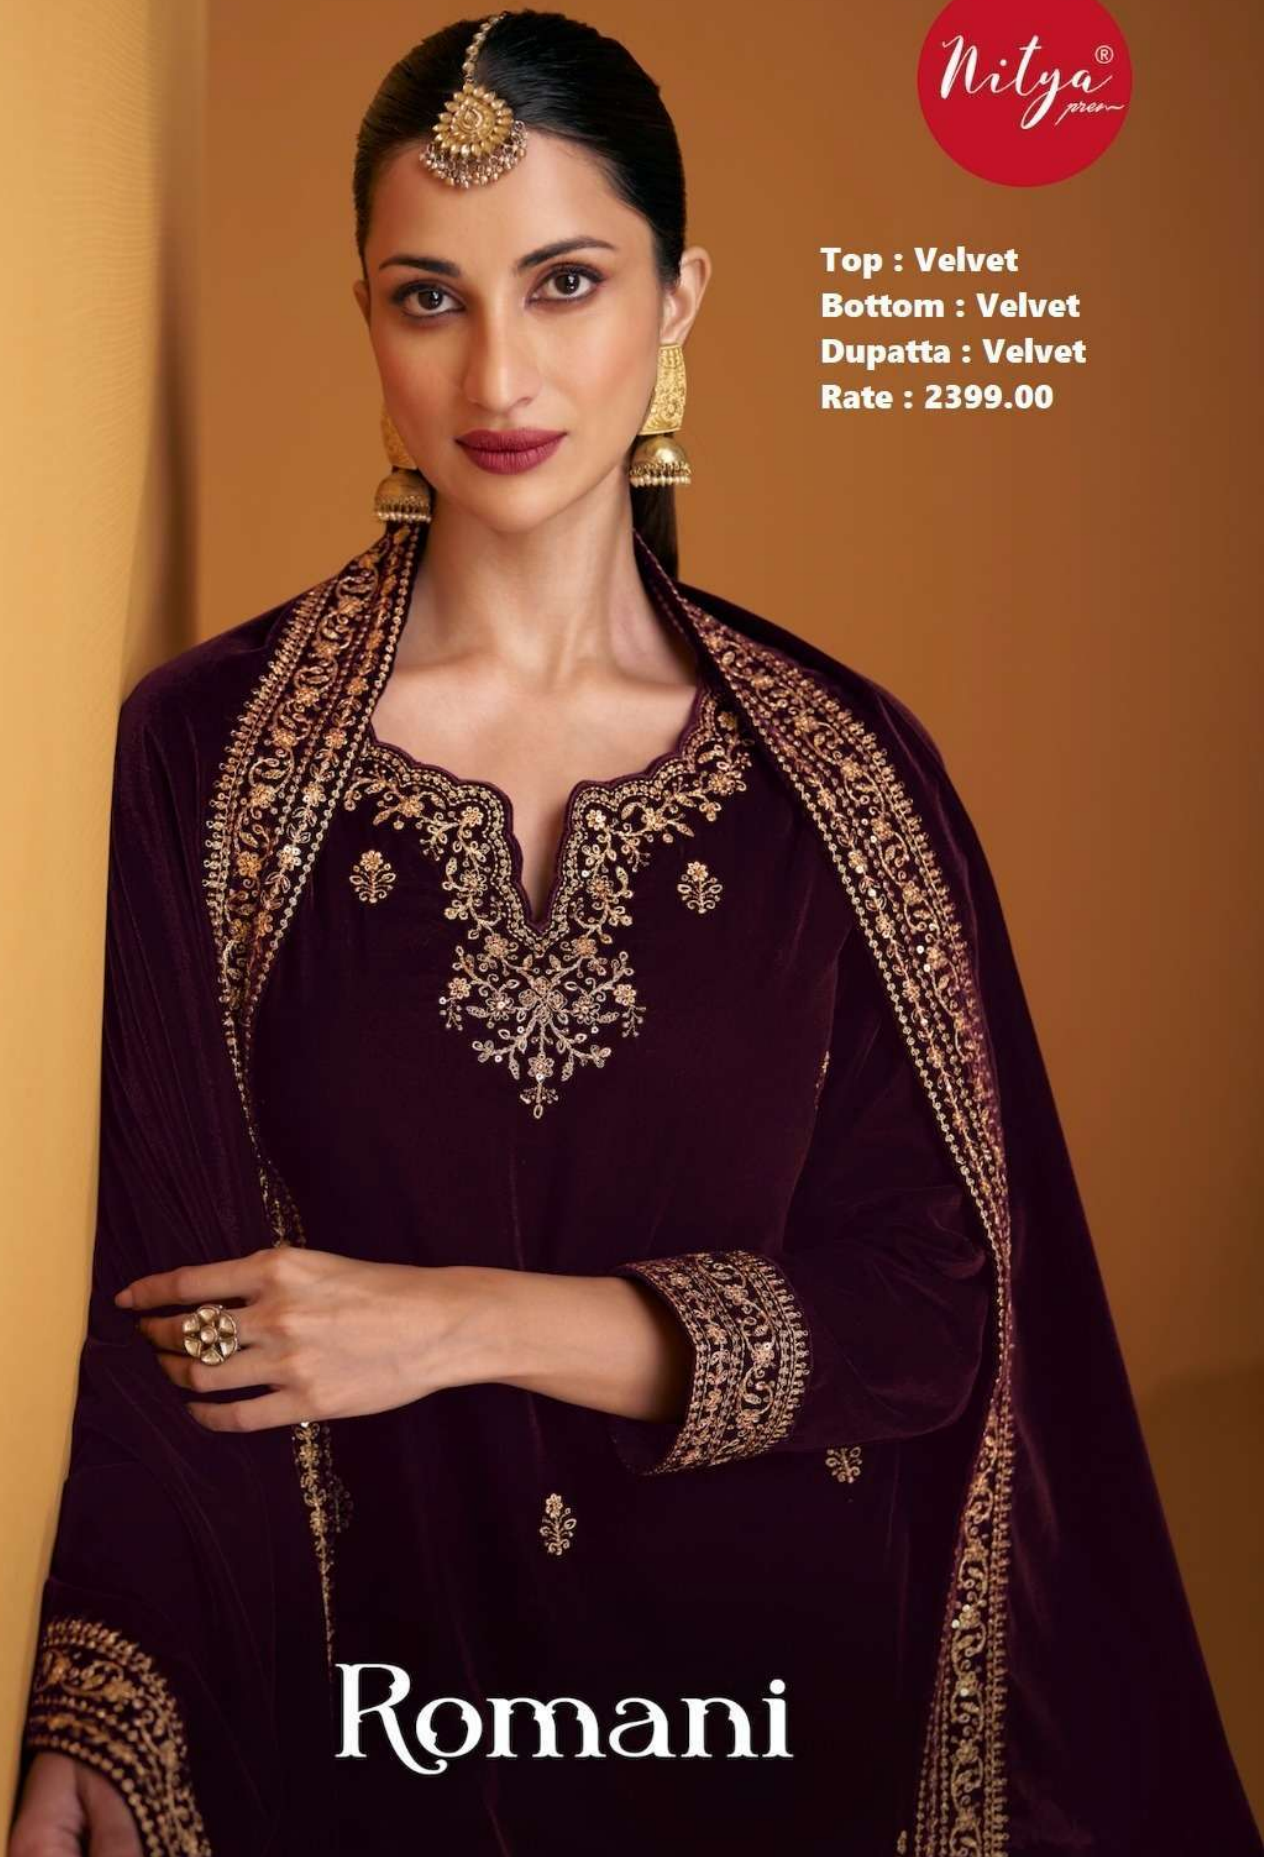

Romani

Nitya[®]
premi

• 903 •

Nitya[®]
pre

• 905 •

Top : Velvet
Bottom : Velvet
Dupatta : Velvet
Rate : 2399.00

Romani

•901•