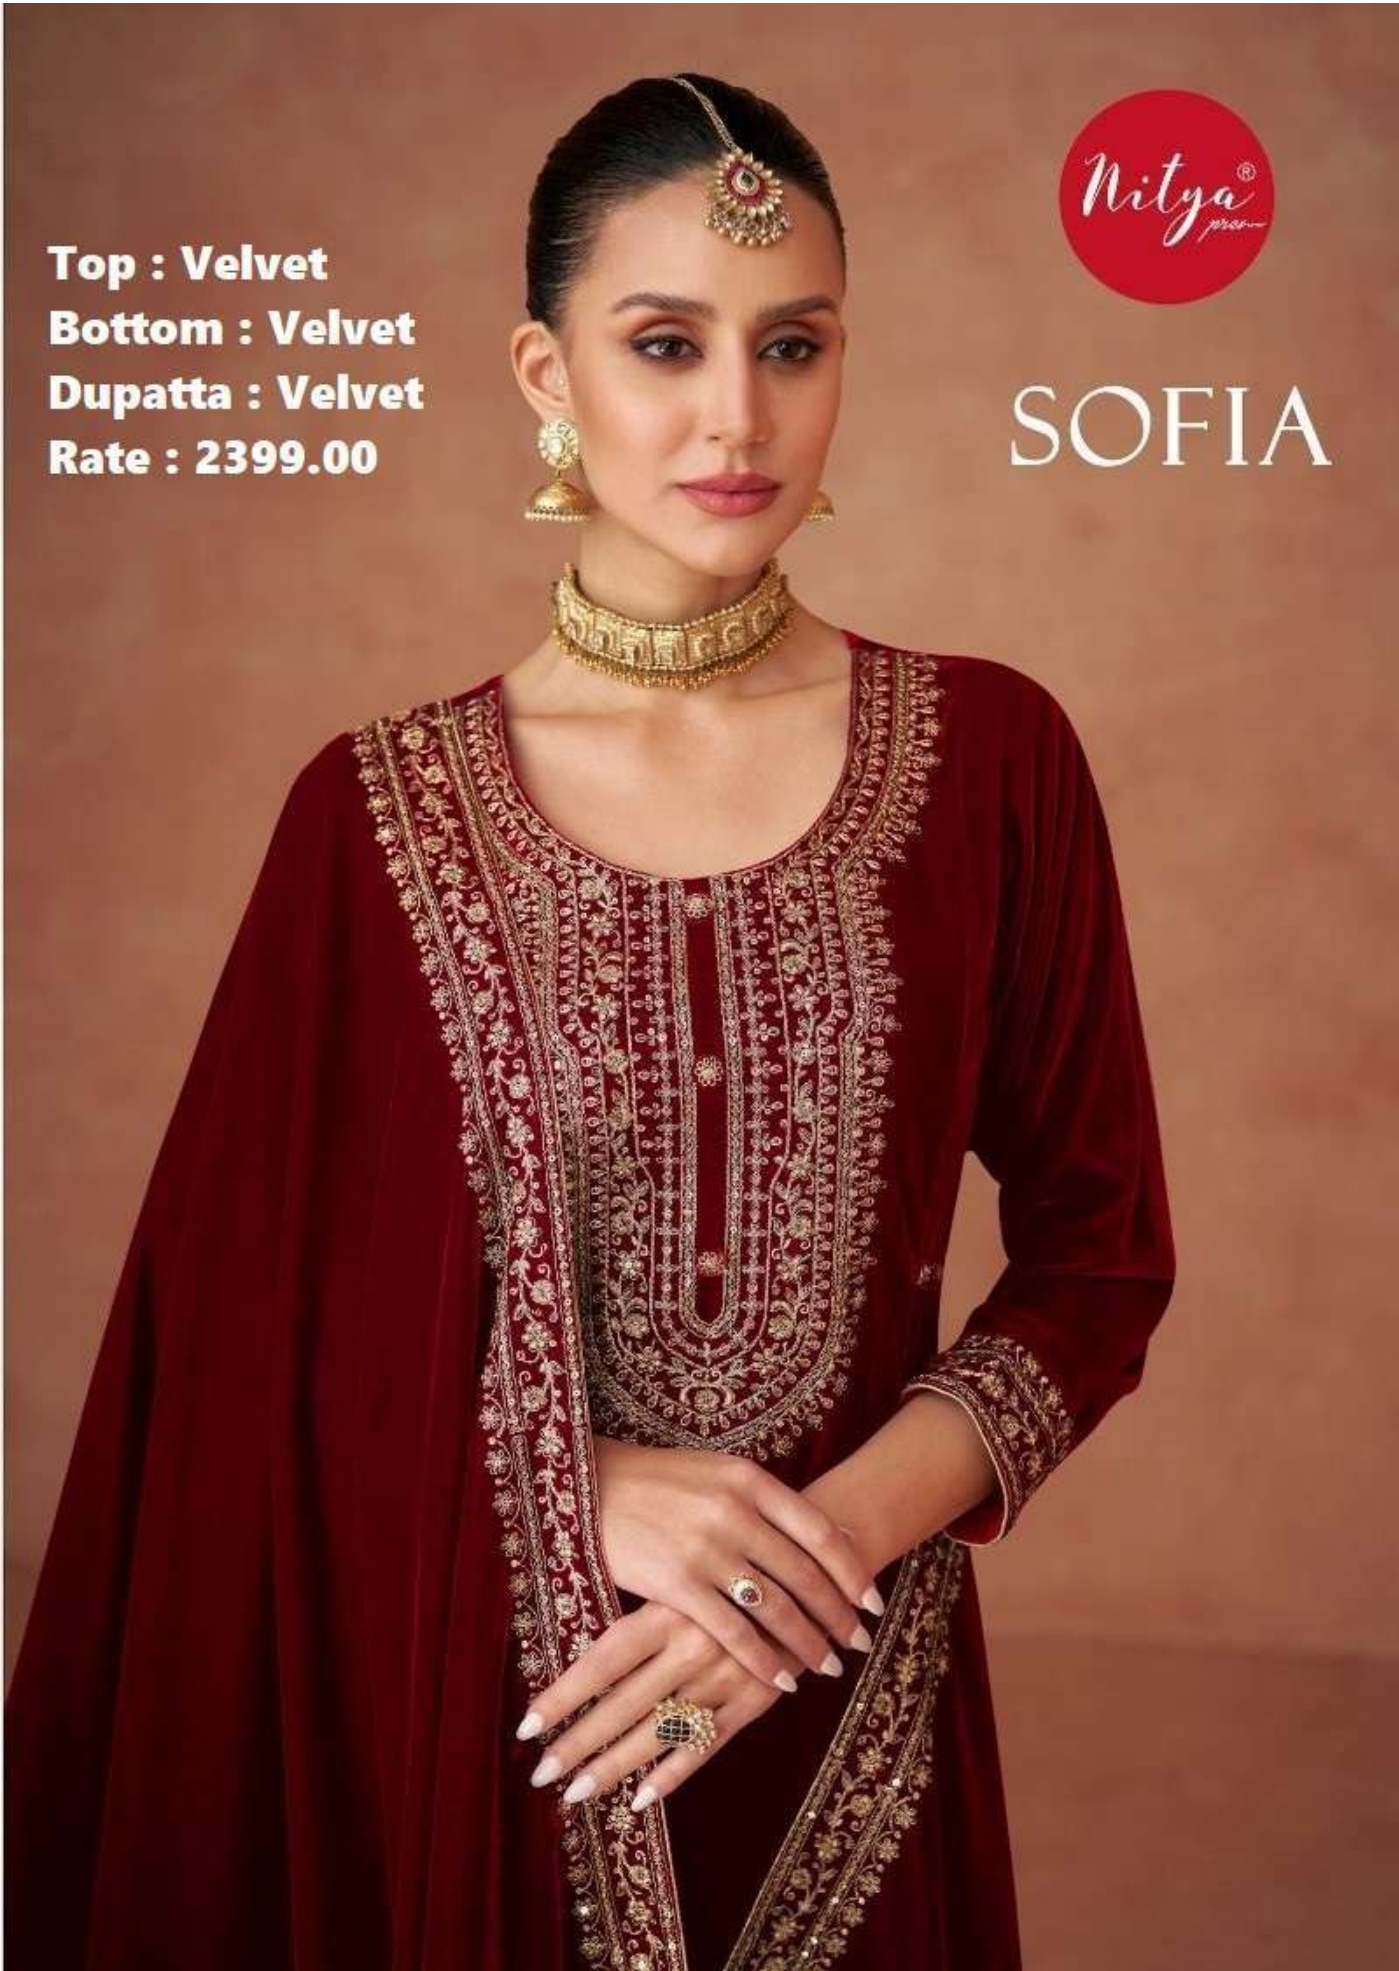

Nitya®
fashion

~1005~

Top : Velvet
Bottom : Velvet
Dupatta : Velvet
Rate : 2399.00

SOFIA

~1001~

~1002~

~1005~

~1003~