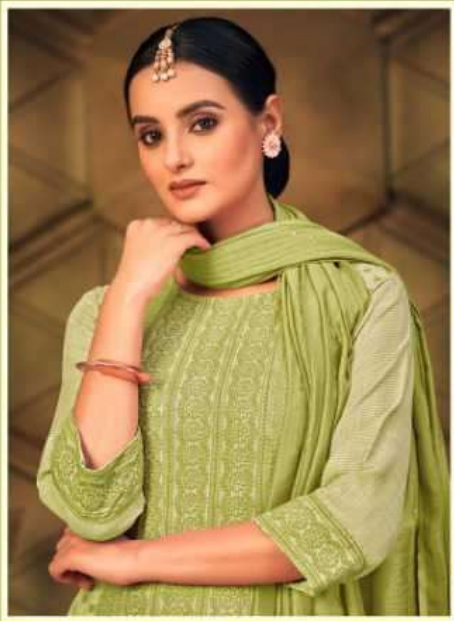

Magic Star

With Pocket
D.NO. 6506

AVAILABLE SIZE
L - XL - 2XL - 3XL