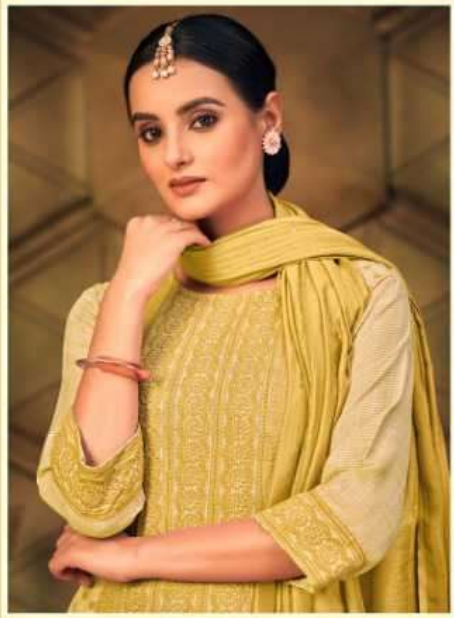

Magic Star

With Pocket
D.NO. 6503

AVAILABLE SIZE
L - XL - 2XL - 3XL