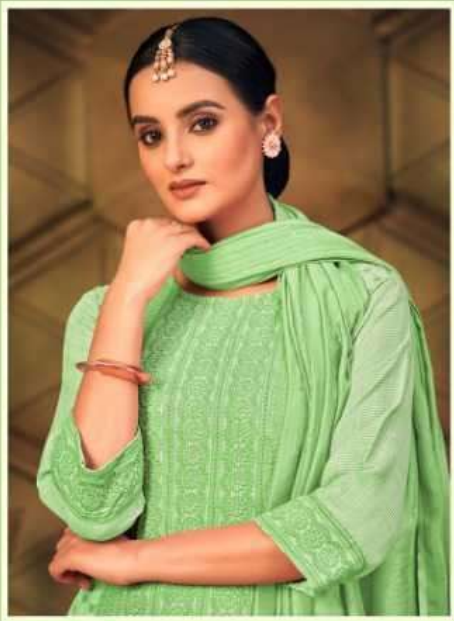

Magic Star

With Pocket
D.NO. 6502

AVAILABLE SIZE
L - XL - 2XL - 3XL