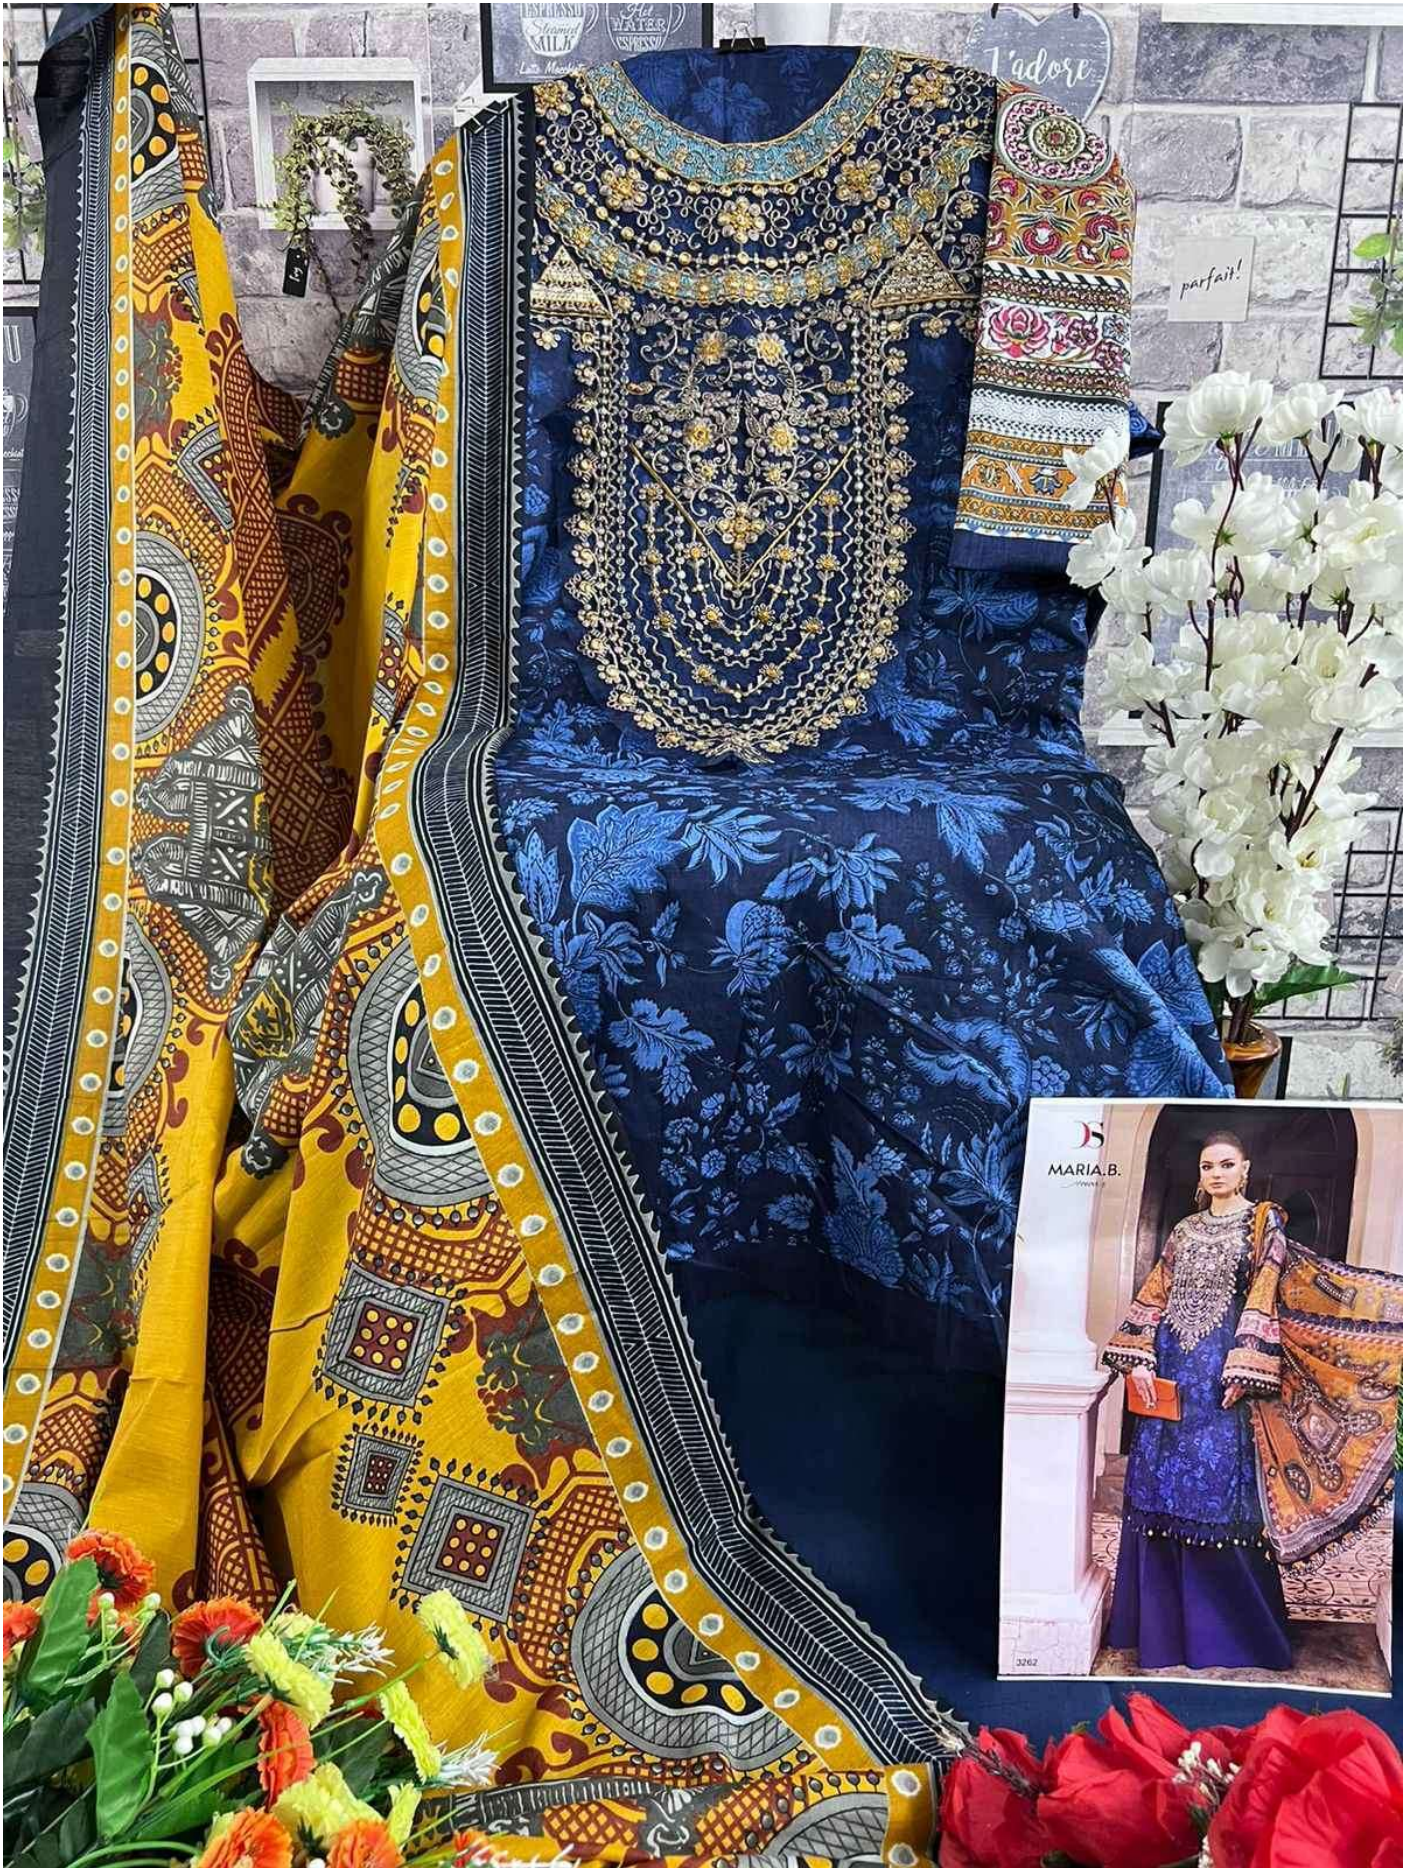

MARIA.B.

*M*PRINT-5

SIGNIFICANT
Make it simple but

3261

MARIA.B.

3201

3262

LUXURY

3264

is a state of mind.

3265

ELEGANCE

3266

Modesty is the highest

WATER SPRESS
Les M...
L'adore

parfait!

3267

3261

3262

3265

3266

3263

3264

3267

MARIA.B.
PRINT-5