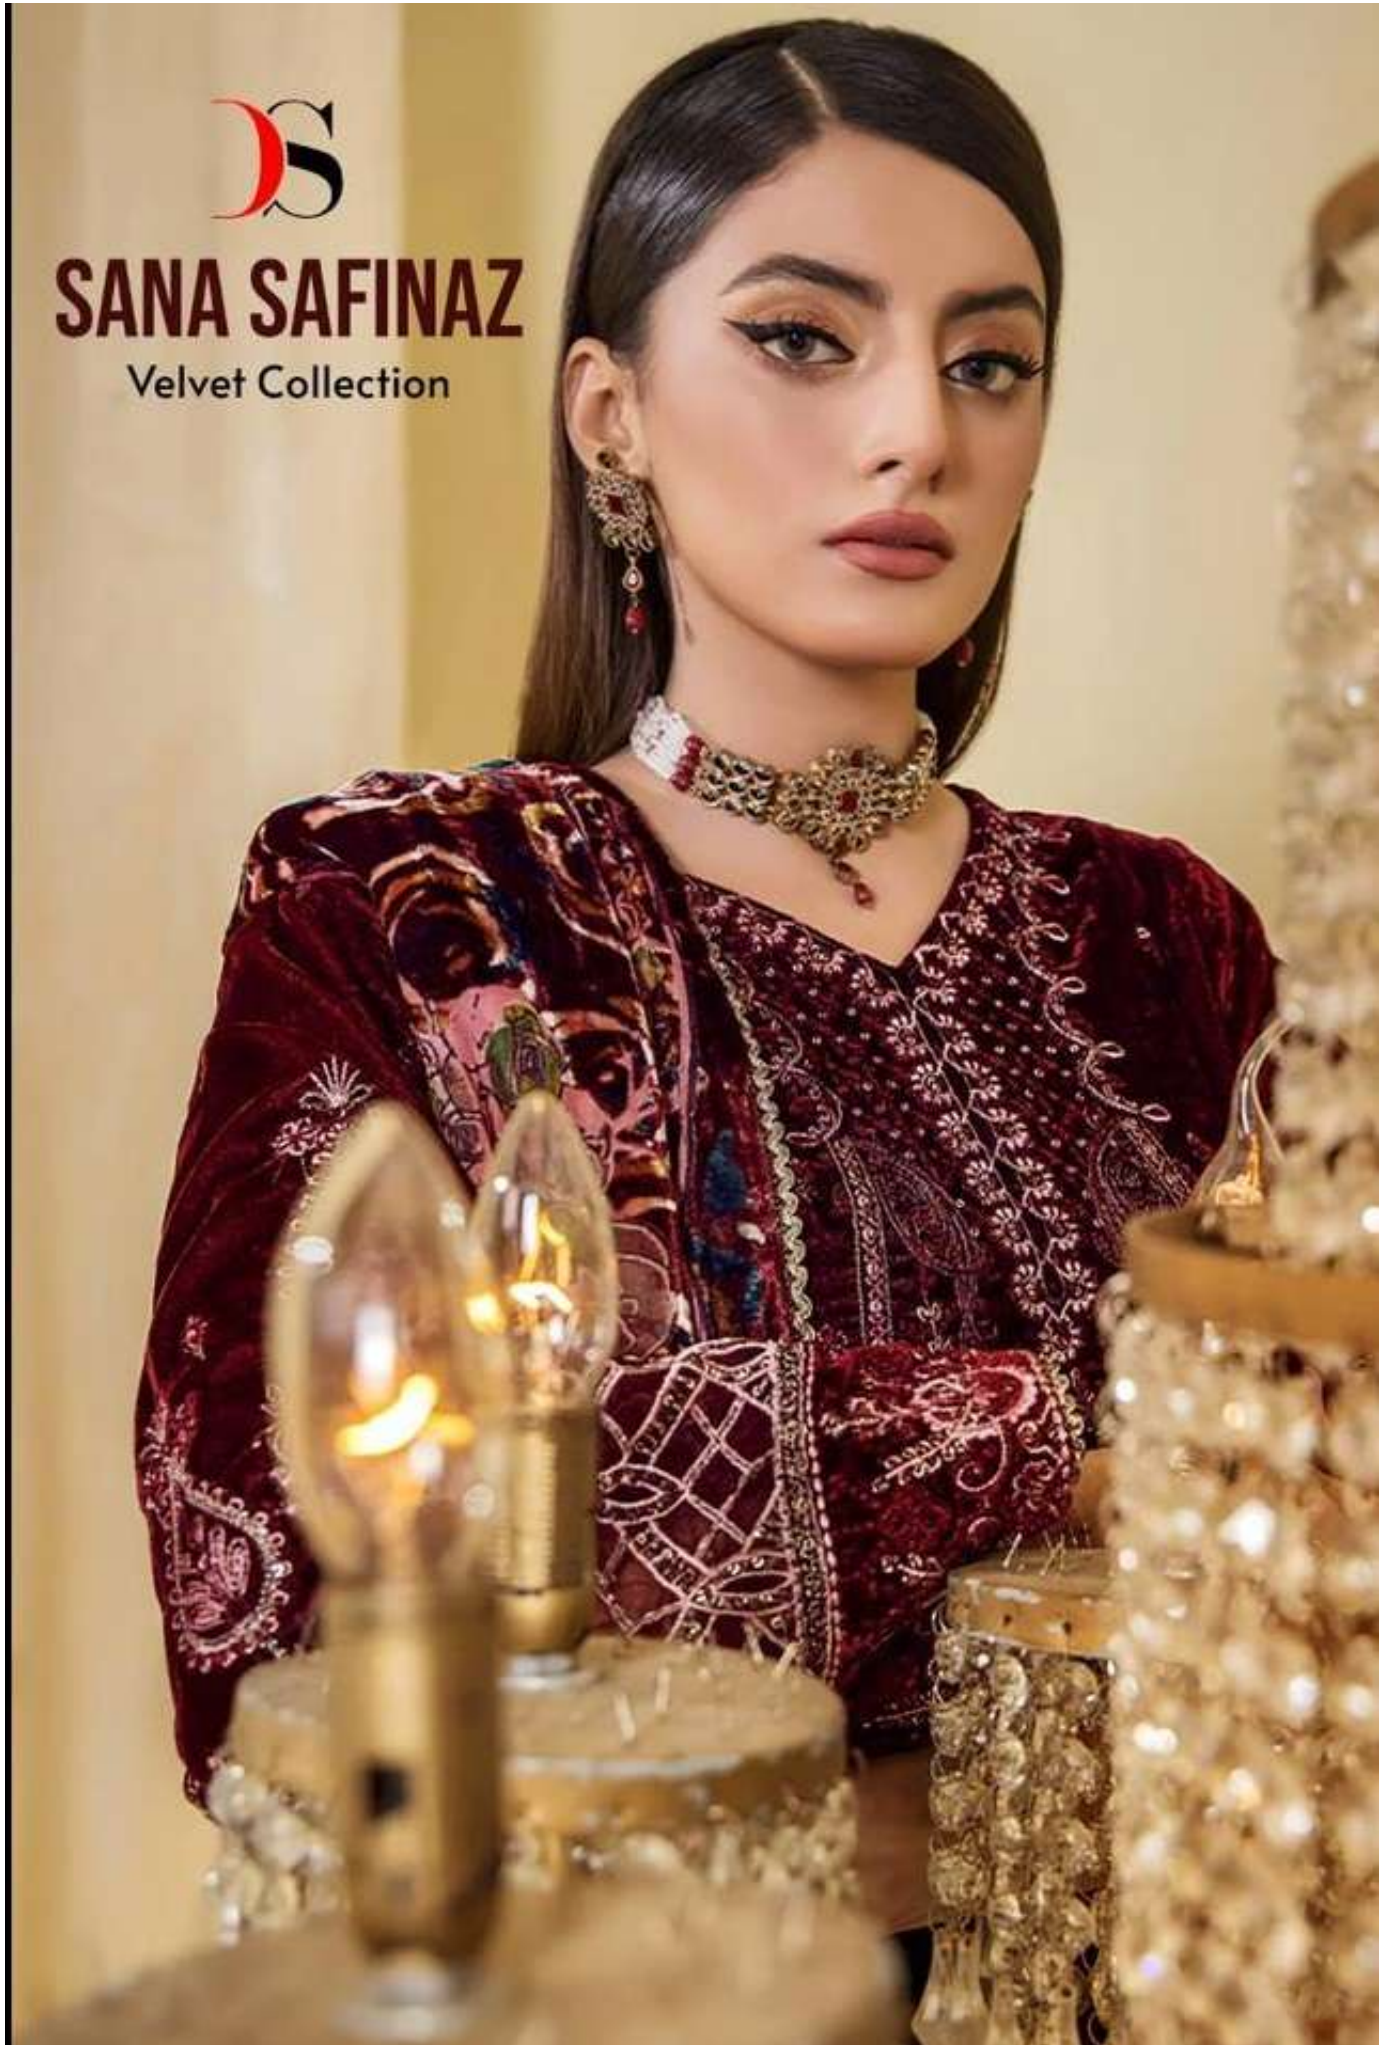

SANA SAFINAZ

Velvet Collection

3281

3282

3283

3284

3285

3286

DEEPSY
suits

PRESENTING TO YOU OUR NEW CATALOGUE

SANA SAFINAZ

Velvet Collection

DESIGN NO	CATLLOG NAME	DESGRIPTION	RATE
3 2 8 1	SANA SAFINAZ Velvet Collection	TOP : Velevt with Heavy Embroidery BOTTOM : Pashmina Rayon DUPATTA : Velevt Digital Print	1 4 5 0
3 2 8 2	SANA SAFINAZ Velvet Collection	TOP : Velevt with Heavy Embroidery BOTTOM : Pashmina Rayon DUPATTA : Velevt Digital Print	1 4 5 0
3 2 8 3	SANA SAFINAZ Velvet Collection	TOP : Velevt with Heavy Embroidery BOTTOM : Pashmina Rayon DUPATTA : Velevt Digital Print	1 4 5 0
3 2 8 4	SANA SAFINAZ Velvet Collection	TOP : Velevt with Heavy Embroidery BOTTOM : Pashmina Rayon DUPATTA : Velevt Digital Print	1 4 5 0
3 2 8 5	SANA SAFINAZ Velvet Collection	TOP : Velevt with Heavy Embroidery BOTTOM : Pashmina Rayon DUPATTA : Velevt Digital Print	1 4 5 0
3 2 8 6	SANA SAFINAZ Velvet Collection	TOP : Velevt with Heavy Embroidery BOTTOM : Pashmina Rayon DUPATTA : Velevt Digital Print	1 4 5 0