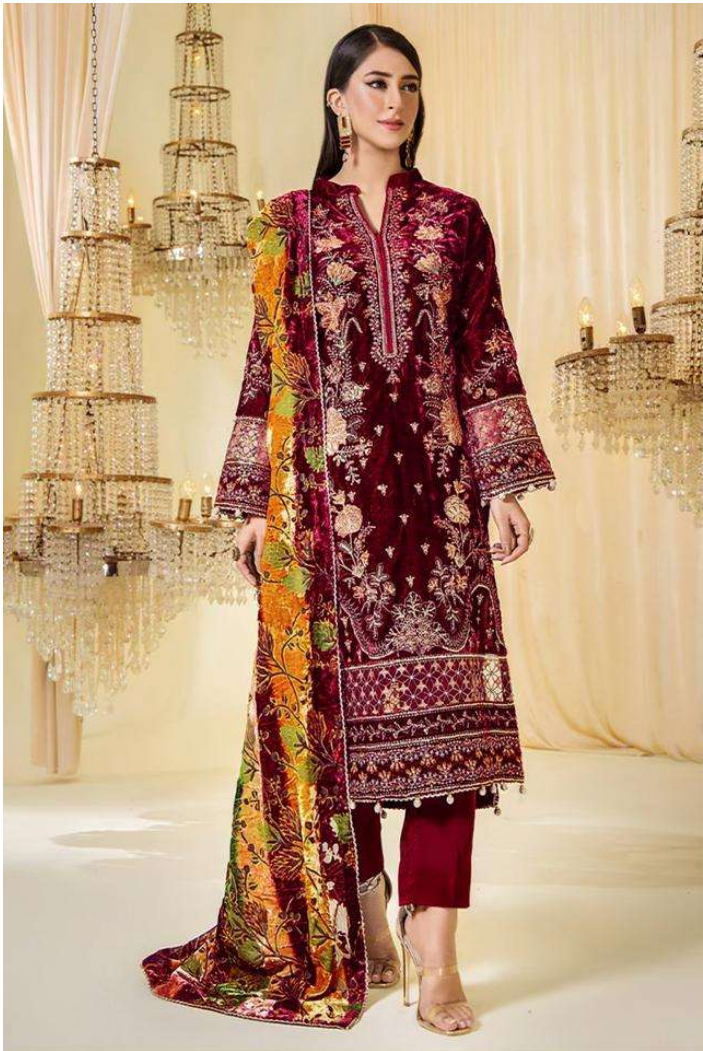

SANA SAFINAZ

Velvet Collection

3281

3282

3283

3284

3285

3286

DEEPSY
suits

PRESENTING TO YOU OUR NEW CATALOGUE

SANA SAFINAZ

Velvet Collection

DESIGN NO	CATLLOG NAME	DESGRIPTION	RATE
3 2 8 1	SANA SAFINAZ Velvet Collection	TOP : Velevt with Heavy Embroidery BOTTOM : Pashmina Rayon DUPATTA : Velevt Digital Print	1 4 5 0
3 2 8 2	SANA SAFINAZ Velvet Collection	TOP : Velevt with Heavy Embroidery BOTTOM : Pashmina Rayon DUPATTA : Velevt Digital Print	1 4 5 0
3 2 8 3	SANA SAFINAZ Velvet Collection	TOP : Velevt with Heavy Embroidery BOTTOM : Pashmina Rayon DUPATTA : Velevt Digital Print	1 4 5 0
3 2 8 4	SANA SAFINAZ Velvet Collection	TOP : Velevt with Heavy Embroidery BOTTOM : Pashmina Rayon DUPATTA : Velevt Digital Print	1 4 5 0
3 2 8 5	SANA SAFINAZ Velvet Collection	TOP : Velevt with Heavy Embroidery BOTTOM : Pashmina Rayon DUPATTA : Velevt Digital Print	1 4 5 0
3 2 8 6	SANA SAFINAZ Velvet Collection	TOP : Velevt with Heavy Embroidery BOTTOM : Pashmina Rayon DUPATTA : Velevt Digital Print	1 4 5 0

Total Pieces:6

Total Amount: 8700+ GST

SANA SAFINAZ

Velvet Collection

3281

3282

3283

3284