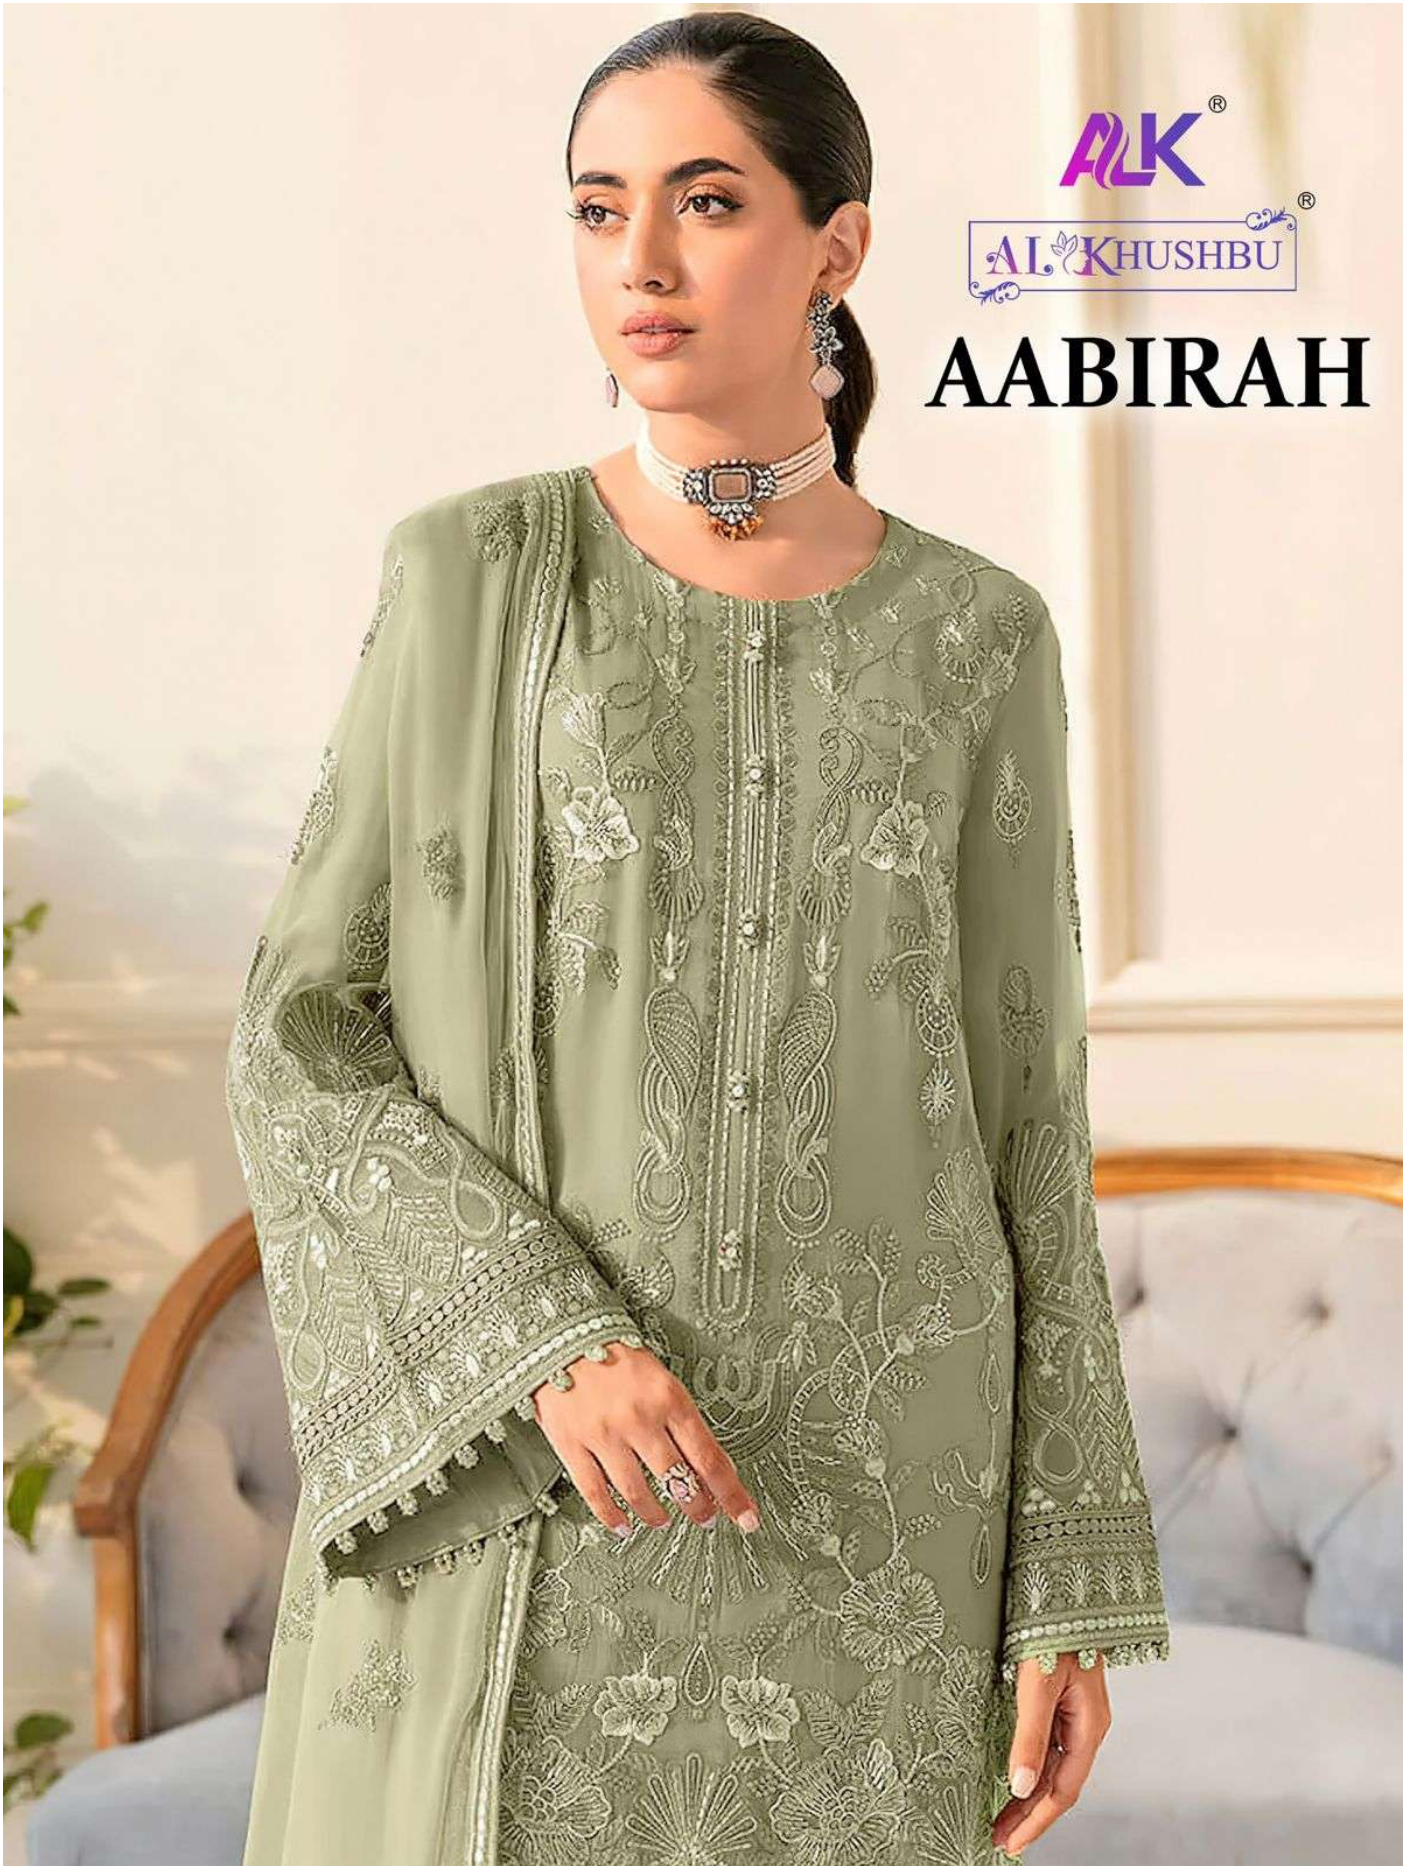

# AABIRAH

**ALK D.No.5072-A**

**TOP**

FOX GEORGETTE  
WITH EMBROIDERY

**BOTTOM-INNER**

DULL SANTOON

**DUPATTA**

FOX GEORGETTE  
WITH EMBROIDERY

### AABIRAH

**ALK D.No.5072-A**

- TOP**  
FOX GEORGETTE  
WITH EMBROIDERY
- BOTTOM-INNER**  
DULL SANTOON
- DUPATTA**  
FOX GEORGETTE  
WITH EMBROIDERY