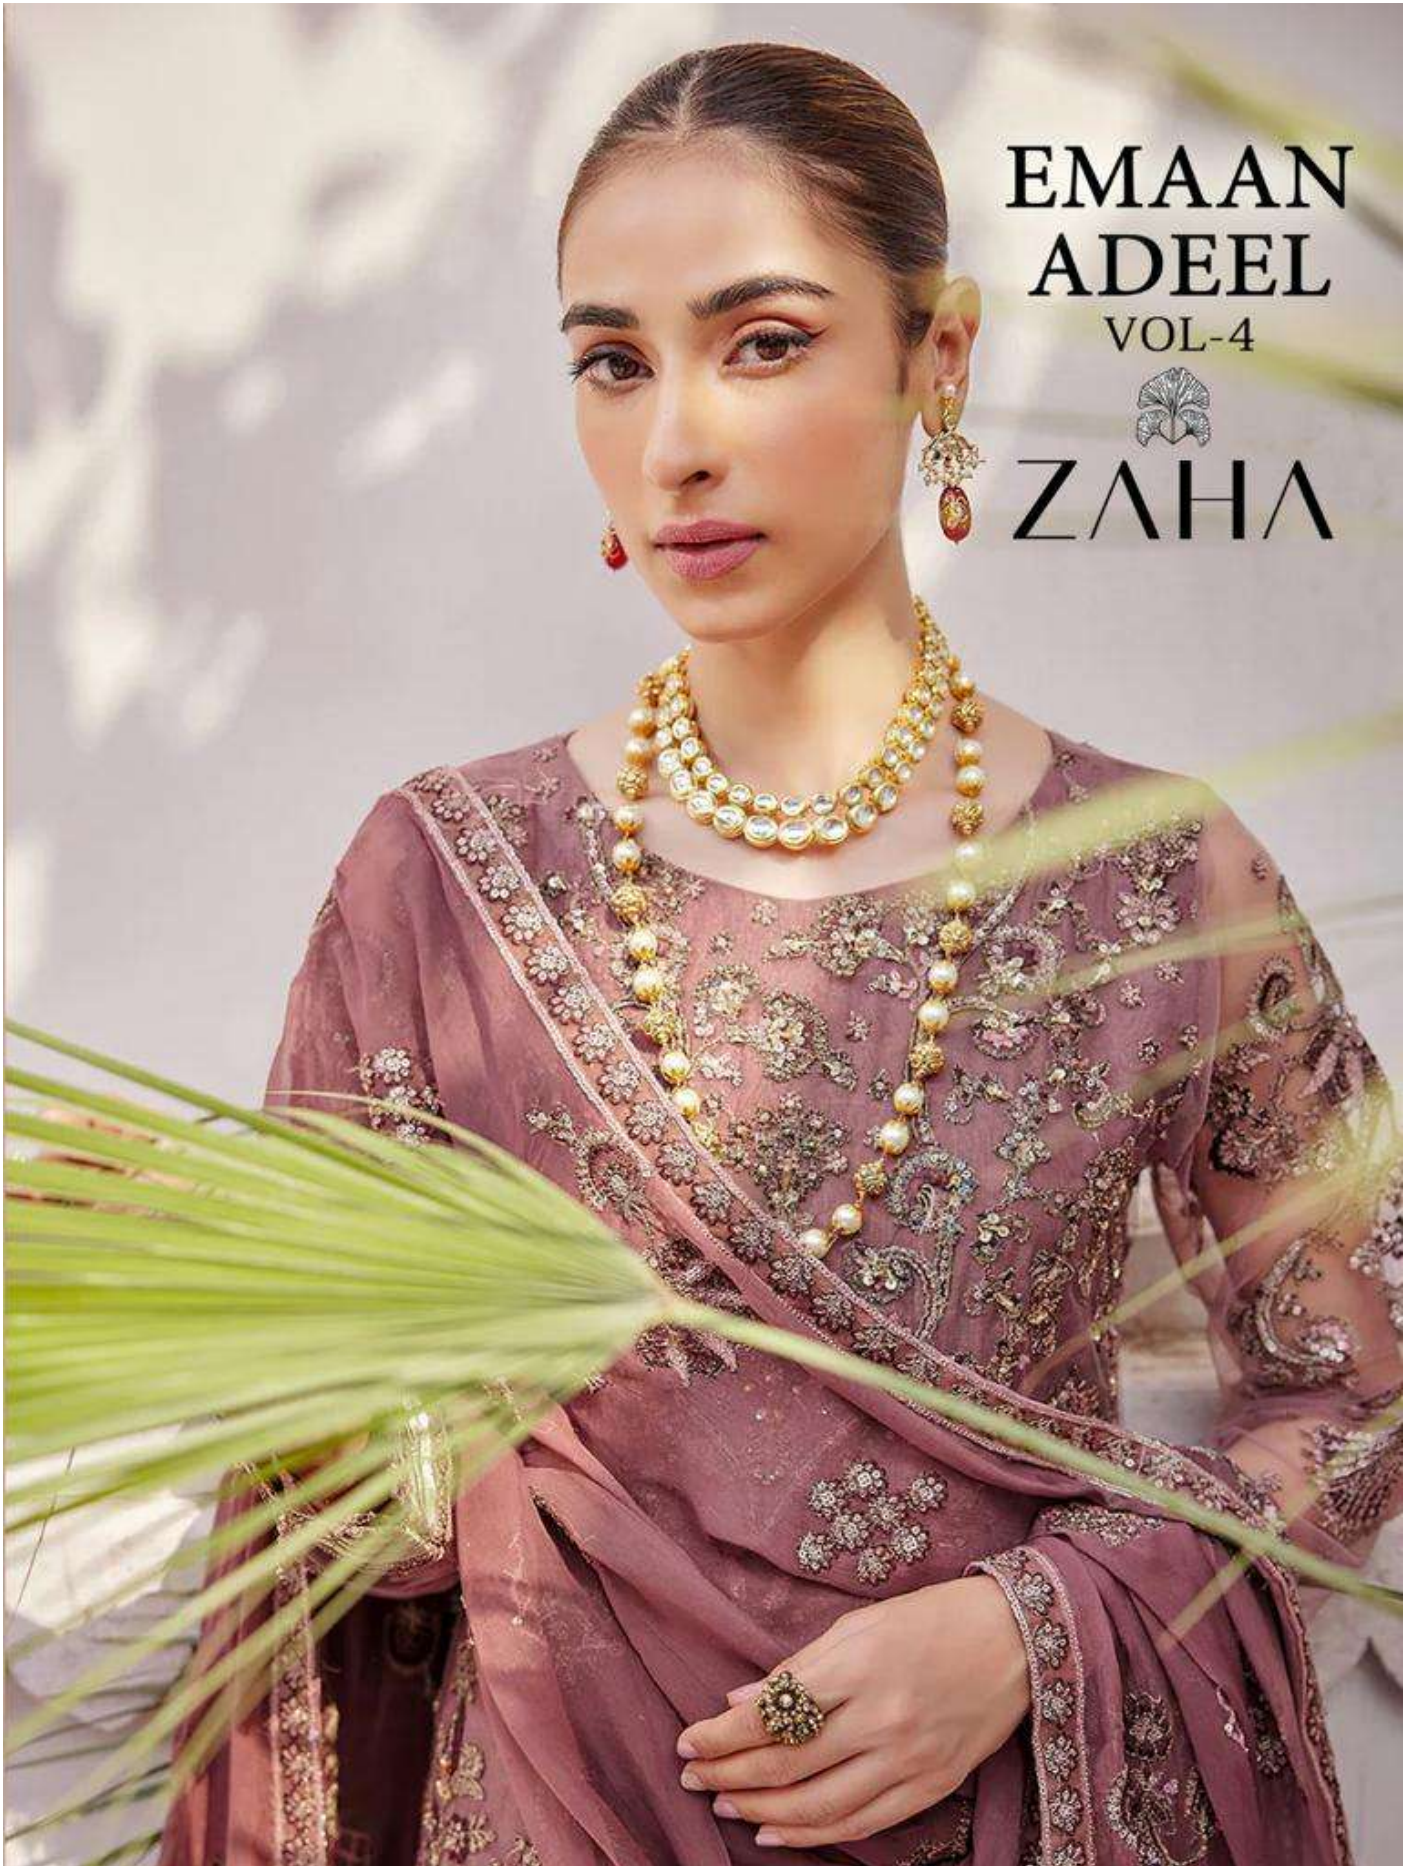

EMAAN
ADEEL

VOL-4

ZAHA

EMAAN ADEEL
VOL-4

ZAHA

D.No.10185

TOP Faux Georgette
with Embroidery

BOTTOM-INNER Dull santoon

DUPATTA Nazmin with
Embroidery

EMAAN ADEEL VOL-4 ZAHNA D.No. 10185
TOP Faux Georgette with Embroidery BOTTOM: INK-50 DUPPETA

EMAAN ADEEL
VOL-4

ZAHA

D.No.10186

TOP Faux Georgette
with Embroidery

BOTTOM-INNER Dull santoon