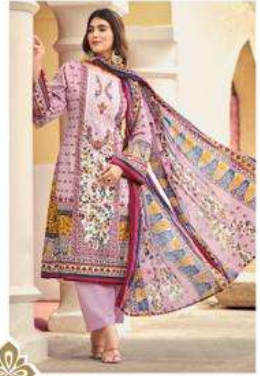

Belliza®  
Designer Studio

Naira  
VOL-21

846-001

846-002

846-003

846-004

846-005

846-006

846-007

846-008

TOP

100% PURE COTTON PRINT WITH EXCLUSIVE EMBROIDERY WORK. (2.50 mtr apx)

DUPATTA

100% PURE COTTON MAL MAL DUPATTA PRINT. (2.30 mtr apx)

BOTTOM

100% PURE COTTON. (3.00 mtr apx)