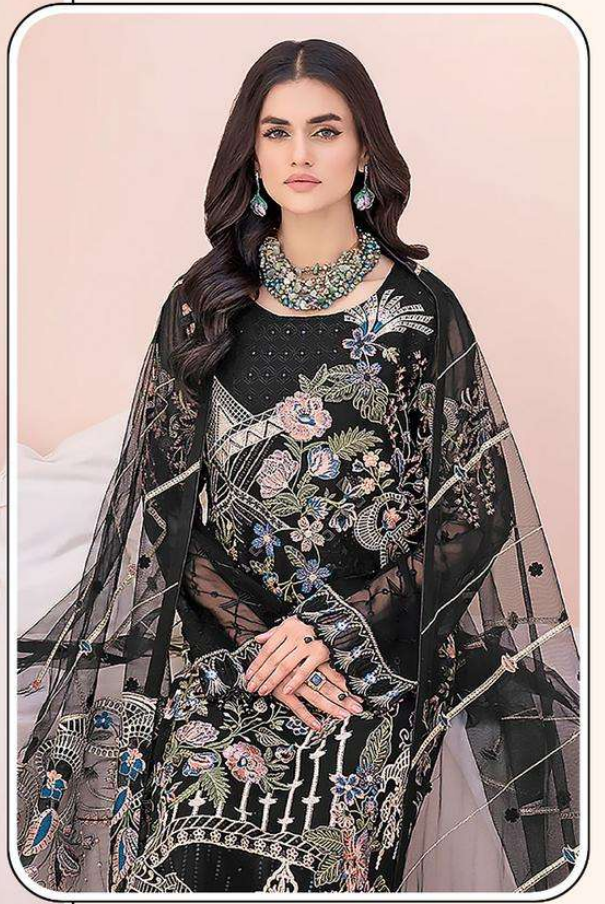

TOP:- FOX GEORGETTE  
DUPATTA:- NET EMBROIDERED  
BOTTOM / INNER:- SANTOON

S-790

TOP:- FOX GEORGETTE  
DUPATTA:- NET EMBROIDERED  
BOTTOM / INNER:- SANTOON

S-790