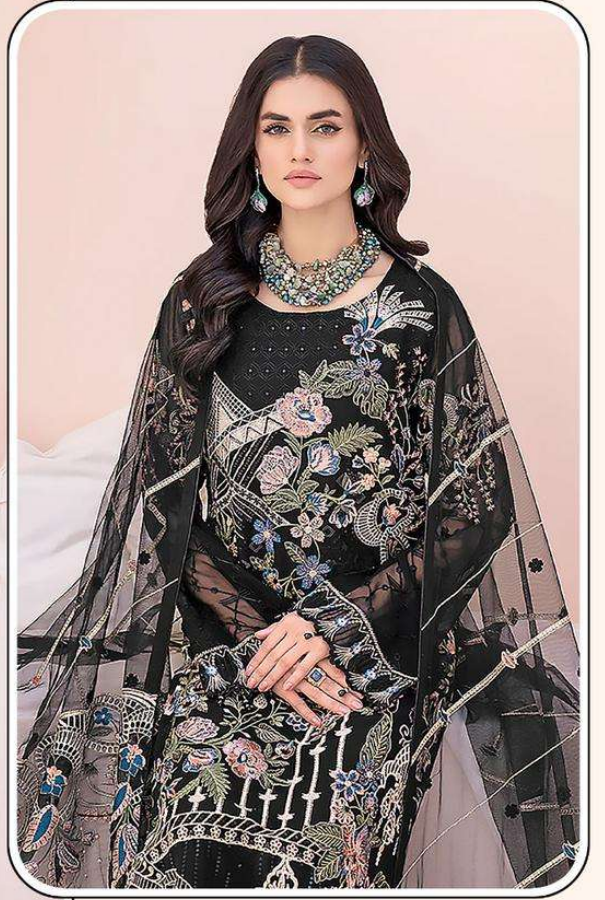

TOP:- FOX GEORGETTE  
DUPATTA:- NET EMBROIDERED  
BOTTOM / INNER:- SANTOON

S-790

TOP:- FOX GEORGETTE  
DUPATTA:- NET EMBROIDERED  
BOTTOM / INNER:- SANTOON

S-790