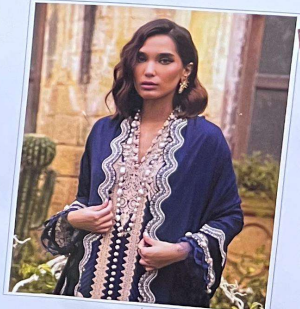

MENU  
Hot Espresso  
Latte Macchiato

  
**Taj**  
CREATION  
TAJ | 417  
SANA SARIYAZ  
MUZEN 23  
Cotton Emb

TAJ || 418

**Taj**  
CREATIONS

SANA SAFINAZ  
**MUZZLIN-23**

Chiffon Dupatta

parfait!

**taj**  
CREATION