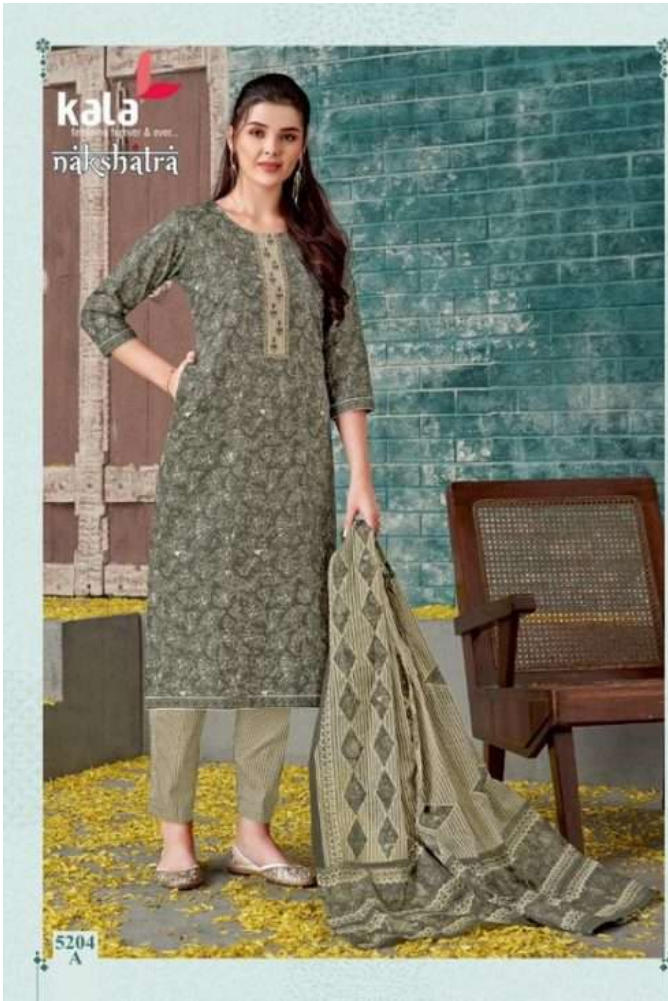

kala

feminine forever & ever...

nākshātrā

Vol-1

PART-A  
STITCHED DRESS

nākshātrā Vol.1

₹ 5201A

₹ 5202A