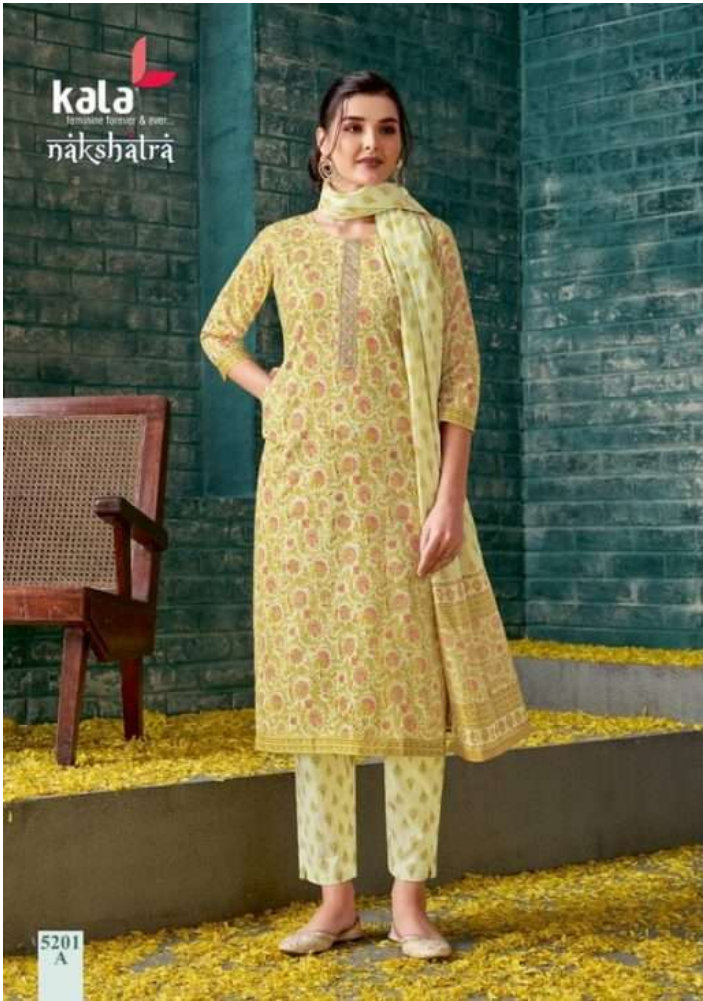

kala

feminine forever & ever...

nākshātrā

Vol-1

PART-A  
STITCHED DRESS

nākshātrā Vol.1

₹ 5201A

₹ 5202A