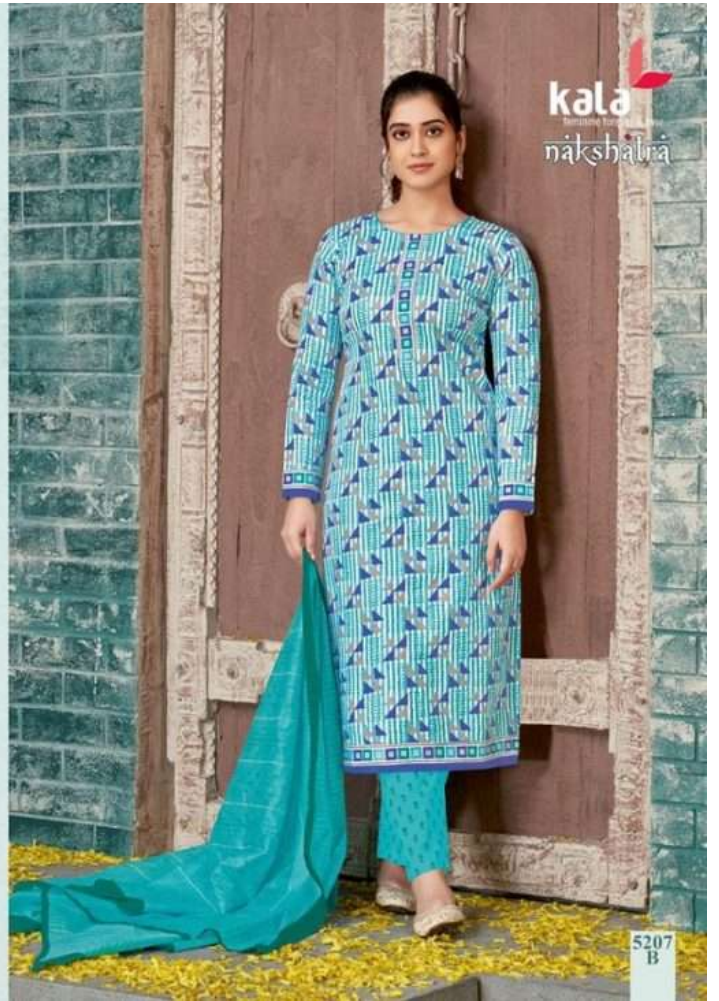

kala

feminine forever & ever...

nākshātrā

Vol-1

PART-A  
STITCHED DRESS

nākshātrā Vol.1

₹ 5201A

₹ 5202A