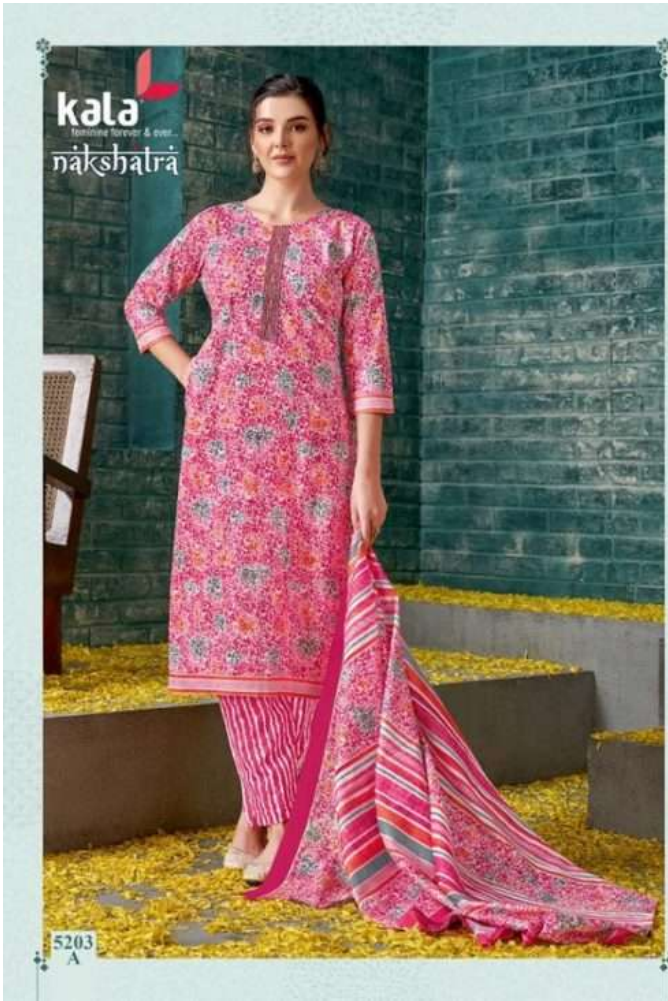

kala

feminine forever & ever...

nākshātrā

Vol-1

PART-A  
STITCHED DRESS

nākshātrā Vol.1

₹ 5201A

₹ 5202A