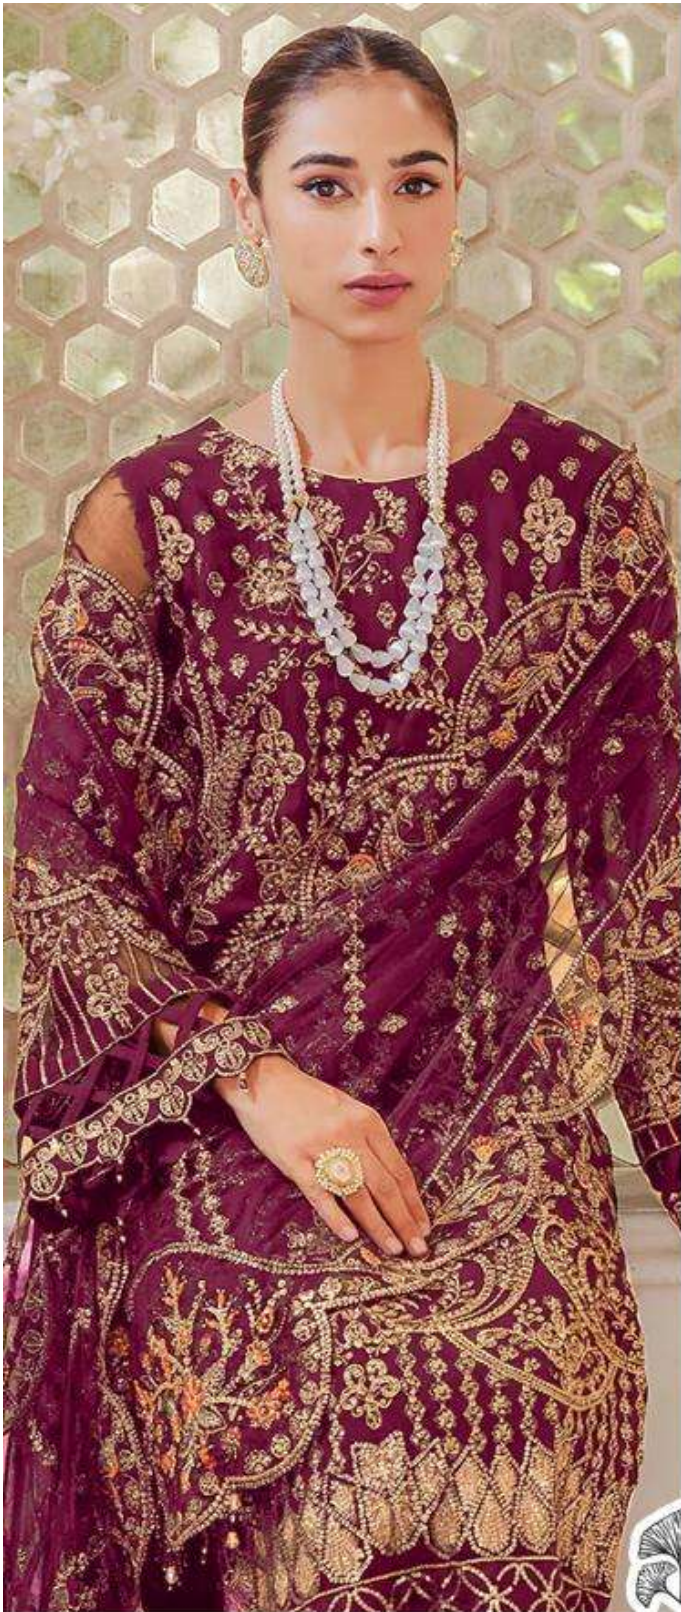

ZAHA
Ayzal

Ayzal

ZAHA

D.No.10221-A

TOP

Faux Georgette
with Embroidery

BOTTOM-INNER Dull santoon

DUPATTA

Nazmin with
Embroidery

Ayzal ZAHA D.No. 10221-A
TOP Faux Georgette with Embroidery
BOTTOM-INNER Dull santoon
DUPATTA

Ayzal

ZAHA

D.No.10221-B

TOP

Faux Georgette
with Embroidery

BOTTOM-INNER Dull santoon

DUPATTA

Nazmin with
Embroidery

Ayzal **ZAHA** D.No.10221-B
TOP Dull Santoon
DUPATTA Nazmin with Embroidery

Ayzal

ZAHA

D.No.10221-C

TOP

Faux Georgette
with Embroidery

BOTTOM-INNER Dull santoon

DUPATTA

Nazmin with
Embroidery

Ayzal **ZAHA** D.No.10221-C
TOP Faux Georgette with Embroidery
BOTTOM Satin
DUPATTA Nazam with Embroidery

Ayzal

ZAHA

D.No.10221-D

TOP