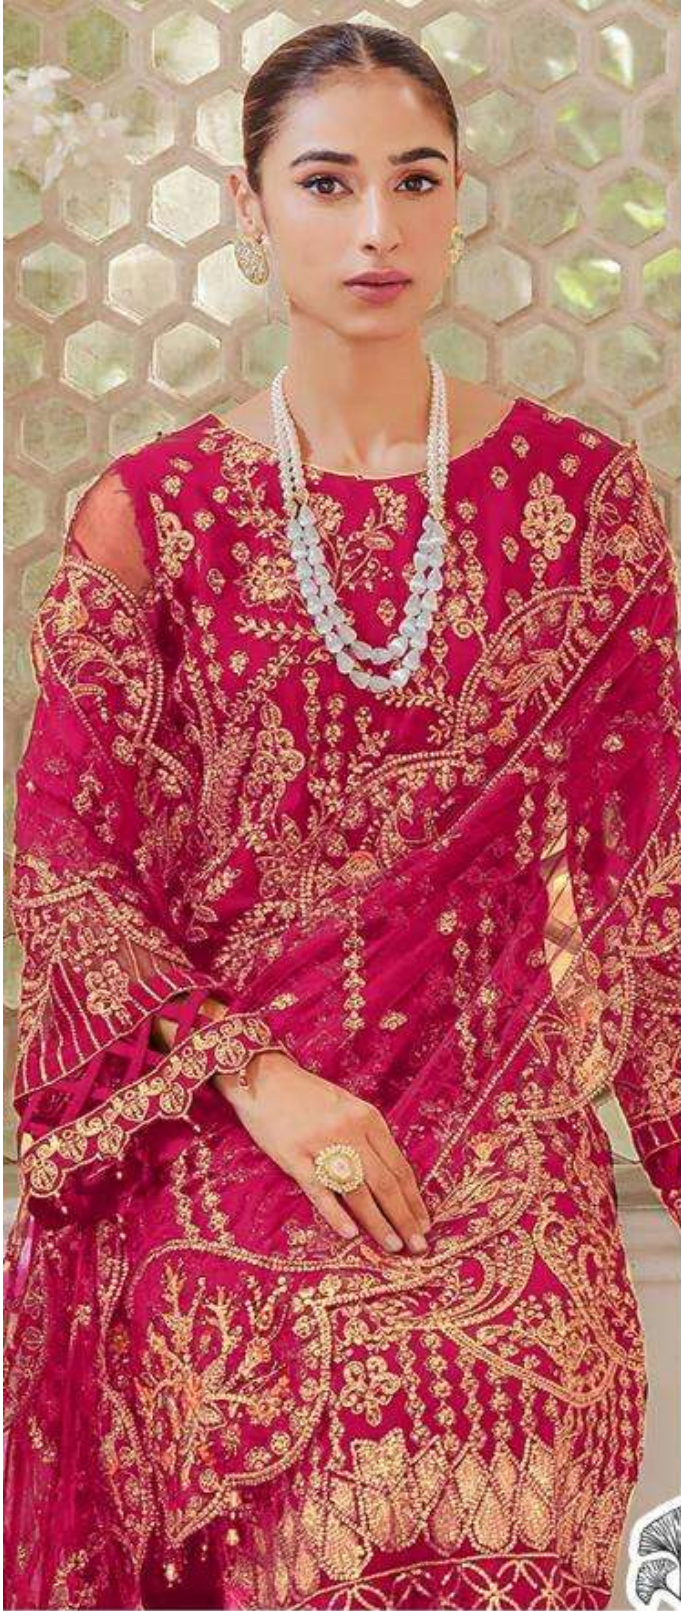

ZAHA
Ayzal

Ayzal

ZAHA

D.No.10221-A

TOP

Faux Georgette
with Embroidery

BOTTOM-INNER Dull santoon

DUPATTA

Nazmin with
Embroidery

Ayzal ZAHA D.No. 10221-A
TOP Faux Georgette with Embroidery
BOTTOM-INNER Dull santoon
DUPATTA

Ayzal

ZAHA

D.No.10221-B

TOP

Faux Georgette
with Embroidery

BOTTOM-INNER Dull santoon

DUPATTA

Nazmin with
Embroidery

Ayzal **ZAHA** D.No.10221-B
TOP Dull Santoon
DUPATTA Nazmin with Embroidery

Ayzal

ZAHA

D.No.10221-C

TOP

Faux Georgette
with Embroidery

BOTTOM-INNER Dull santoon

DUPATTA

Nazmin with
Embroidery

Ayzal **ZAHA** D.No.10221-C
TOP Faux Georgette with Embroidery
BOTTOM Satin
DUPATTA Nazam with Embroidery

Ayzal

ZAHA

D.No.10221-D

TOP