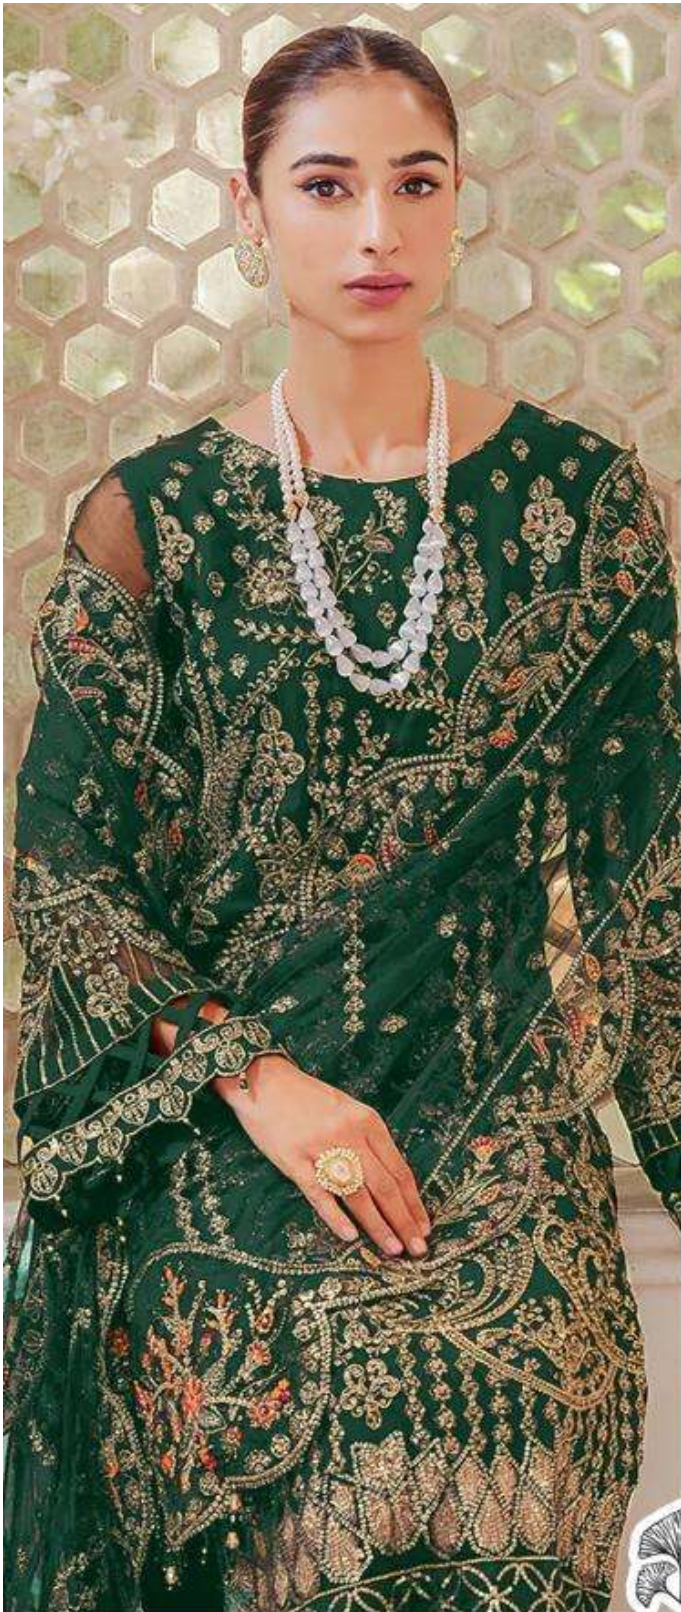

ZAHA
Ayzal

Ayzal

ZAHA

D.No.10221-A

TOP

Faux Georgette
with Embroidery

BOTTOM-INNER Dull santoon

DUPATTA

Nazmin with
Embroidery

Ayzal ZAHA D.No. 10221-A
TOP Faux Georgette with Embroidery
BOTTOM-INNER Dull santoon
DUPATTA

Ayzal

ZAHA

D.No.10221-B

TOP

Faux Georgette
with Embroidery

BOTTOM-INNER

Dull santoon

DUPATTA

Nazmin with
Embroidery

Ayzal **ZAHA** D.No.10221-B
TOP Nazmin with Embroidery
DUPATTA Nazmin with Embroidery

Ayzal

TOP

Faux Georgette
with Embroidery

ZAHA

BOTTOM-INNER Dull santoon

D.No.10221-C

DUPATTA

Nazmin with
Embroidery

Ayzal **ZAHA** D.No.10221-C
TOP Faux Georgette with Embroidery
BOTTOM Faux Georgette with Embroidery
DUPATTA Nazam with Embroidery

Ayzal