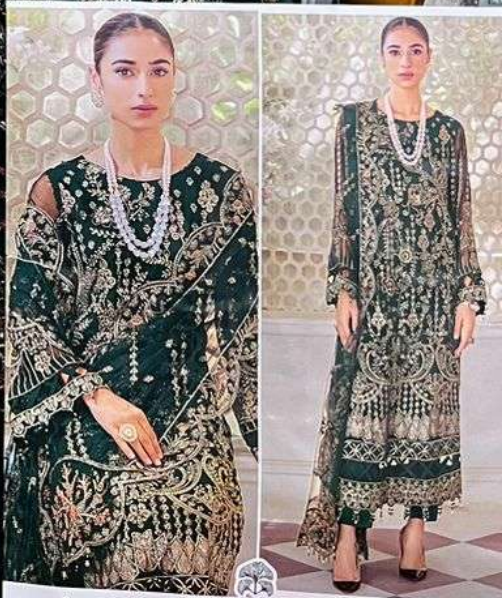

ZAHA
Ayzal

Ayzal

ZAHA

D.No.10221-A

TOP

Faux Georgette
with Embroidery

BOTTOM-INNER Dull santoon

DUPATTA

Nazmin with
Embroidery

Ayzal ZAHA D.No. 10221-A
TOP Faux Georgette with Embroidery
BOTTOM-INNER Dull santoon
DUPATTA

Ayzal

ZAHA

D.No.10221-B

TOP

Faux Georgette
with Embroidery

BOTTOM-INNER

Dull santoon

DUPATTA

Nazmin with
Embroidery

Ayzal **ZAHA** D.No.10221-B
TOP Nazmin with Embroidery
DUPATTA Nazmin with Embroidery

Ayzal

TOP

Faux Georgette
with Embroidery

ZAHA

BOTTOM-INNER Dull santoon

D.No.10221-C

DUPATTA

Nazmin with
Embroidery

Ayzal **ZAHA** D.No.10221-C
TOP Faux Georgette with Embroidery
BOTTOM Faux Georgette with Embroidery
DUPATTA Nazam with Embroidery

Ayzal