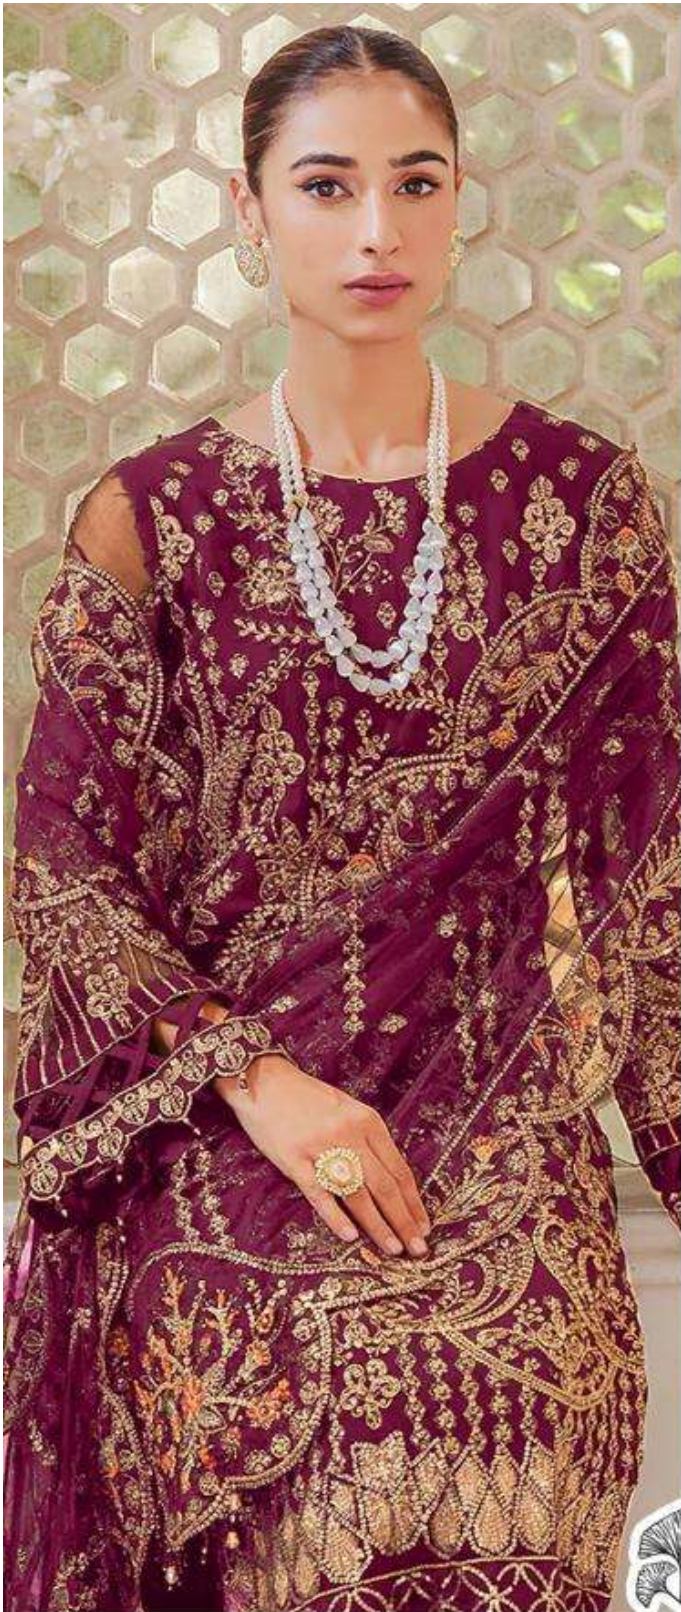

ZAHA
Ayzal

Ayzal

ZAHA

D.No.10221-A

TOP

Faux Georgette
with Embroidery

BOTTOM-INNER Dull santoon

DUPATTA

Nazmin with
Embroidery

Ayzal ZAHA D.No. 10221-A
TOP Faux Georgette with Embroidery
BOTTOM-INNER Dull santoon
DUPATTA

Ayzal

ZAHA

D.No.10221-B

TOP

Faux Georgette
with Embroidery

BOTTOM-INNER

Dull santoon

DUPATTA

Nazmin with
Embroidery

Ayzal **ZAHA** D.No.10221-B
TOP Nazmin with Embroidery
DUPATTA Nazmin with Embroidery

Ayzal

TOP

Faux Georgette
with Embroidery

ZAHA

BOTTOM-INNER Dull santoon

D.No.10221-C

DUPATTA

Nazmin with
Embroidery

Ayzal **ZAHA** D.No.10221-C
TOP Faux Georgette with Embroidery
BOTTOM Faux Georgette with Embroidery
DUPATTA Nazam with Embroidery

Ayzal