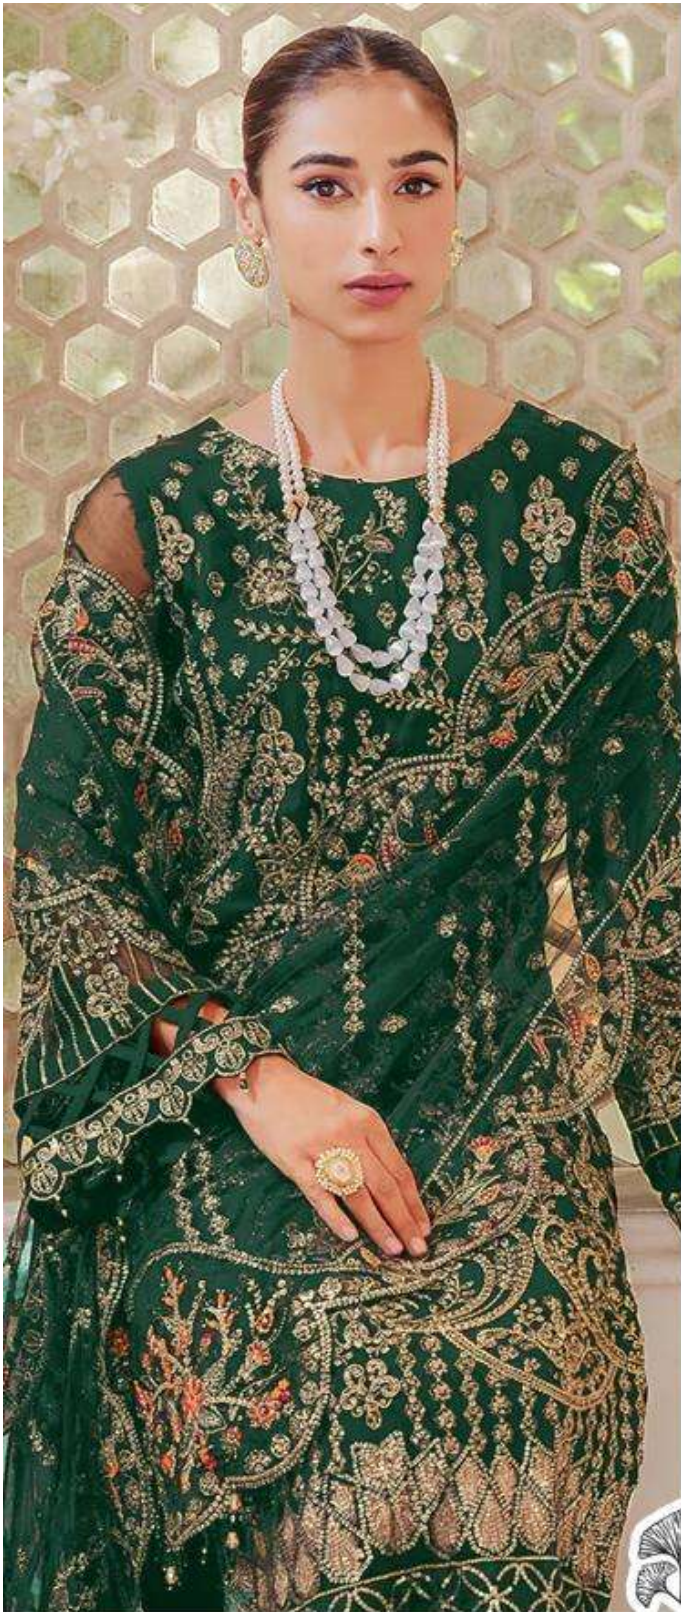

ZAHA
Ayzal

Ayzal

ZAHA

D.No.10221-A

TOP

Faux Georgette
with Embroidery

BOTTOM-INNER Dull santoon

DUPATTA

Nazmin with
Embroidery

Ayzal ZAHA D.No. 10221-A
TOP Faux Georgette with Embroidery
BOTTOM-INNER Dull santoon
DUPATTA

Ayzal

ZAHA

D.No.10221-B

TOP

Faux Georgette
with Embroidery

BOTTOM-INNER Dull santoon

DUPATTA

Nazmin with
Embroidery

Ayzal **ZAHA** D.No.10221-B
TOP Dull Santoon
DUPATTA Nazmin with Embroidery

Ayzal

ZAHA

D.No.10221-C

TOP

Faux Georgette
with Embroidery

BOTTOM-INNER Dull santoon

DUPATTA

Nazmin with
Embroidery

Ayzal **ZAHA** D.No.10221-C
TOP Faux Georgette with Embroidery
BOTTOM Satin
DUPATTA Nazam with Embroidery

Ayzal

ZAHA

D.No.10221-D

TOP