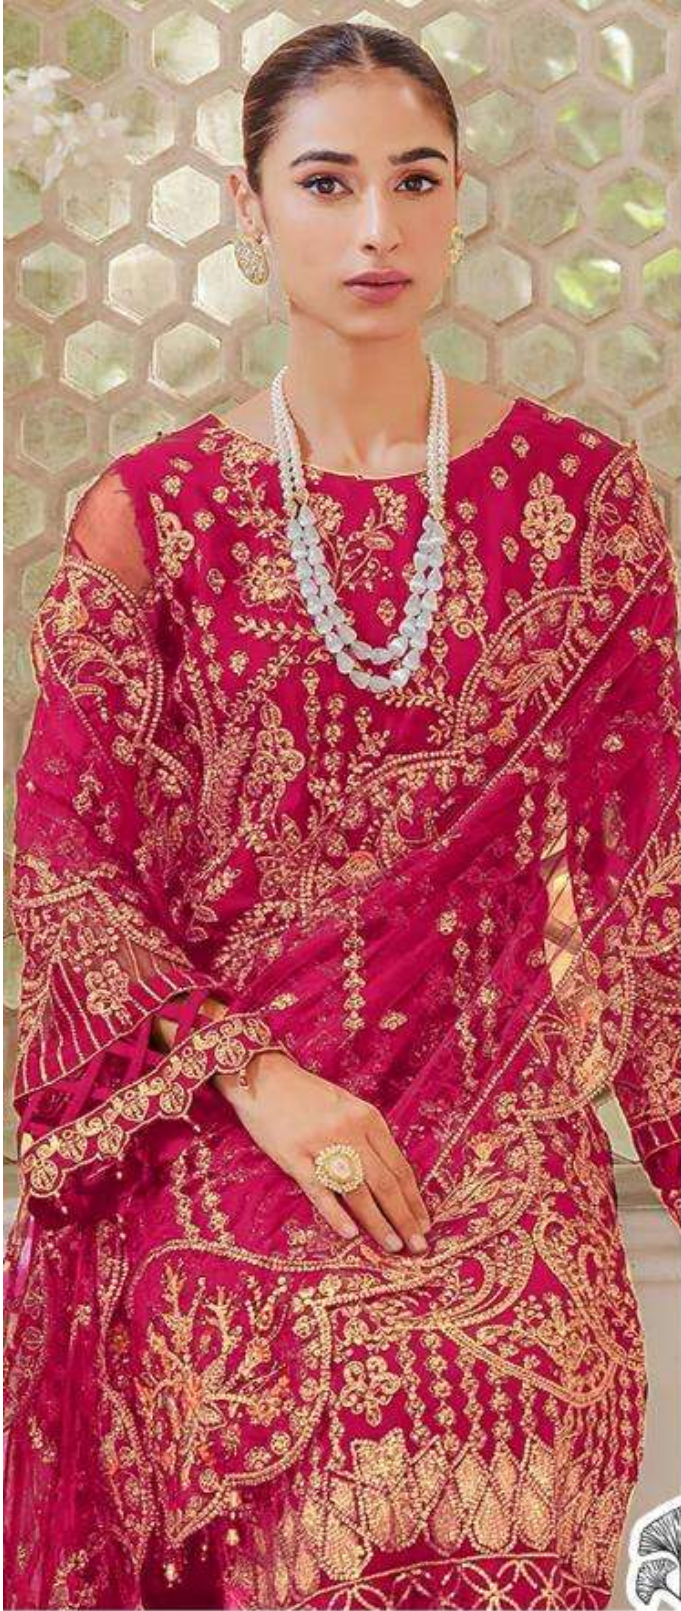

ZAHA
Ayzal

Ayzal

ZAHA

D.No.10221-A

TOP

Faux Georgette
with Embroidery

BOTTOM-INNER Dull santoon

DUPATTA

Nazmin with
Embroidery

Ayzal ZAHA D.No. 10221-A
TOP Faux Georgette with Embroidery
BOTTOM-INNER Dull santoon
DUPATTA

Ayzal

ZAHA

D.No.10221-B

TOP

Faux Georgette
with Embroidery

BOTTOM-INNER

Dull santoon

DUPATTA

Nazmin with
Embroidery

Ayzal **ZAHA** D.No.10221-B
TOP Nazmin with Embroidery
DUPATTA Nazmin with Embroidery

Ayzal

TOP

Faux Georgette
with Embroidery

ZAHA

BOTTOM-INNER Dull santoon

D.No.10221-C

DUPATTA

Nazmin with
Embroidery

Ayzal **ZAHA** D.No.10221-C
TOP Faux Georgette with Embroidery
BOTTOM Faux Georgette with Embroidery
DUPATTA Nazam with Embroidery

Ayzal