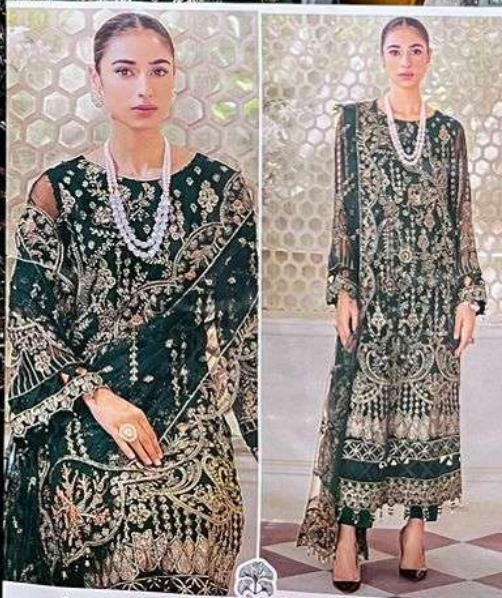

ZAHA
Ayzal

Ayzal

ZAHA

D.No.10221-A

TOP

Faux Georgette
with Embroidery

BOTTOM-INNER Dull santoon

DUPATTA

Nazmin with
Embroidery

Ayzal ZAHA D.No. 10221-A
TOP Faux Georgette with Embroidery
BOTTOM-INNER Dull santoon
DUPATTA

Ayzal

ZAHA

D.No.10221-B

TOP

Faux Georgette
with Embroidery

BOTTOM-INNER Dull santoon

DUPATTA

Nazmin with
Embroidery

Ayzal **ZAHA** D.No.10221-B
TOP Dull Santoon
DUPATTA Nazmin with Embroidery

Ayzal

ZAHA

D.No.10221-C

TOP

Faux Georgette
with Embroidery

BOTTOM-INNER Dull santoon

DUPATTA

Nazmin with
Embroidery

Ayzal **ZAHA** D.No.10221-C
TOP Faux Georgette with Embroidery
BOTTOM Satin
DUPATTA Nazam with Embroidery

Ayzal

ZAHA

D.No.10221-D

TOP