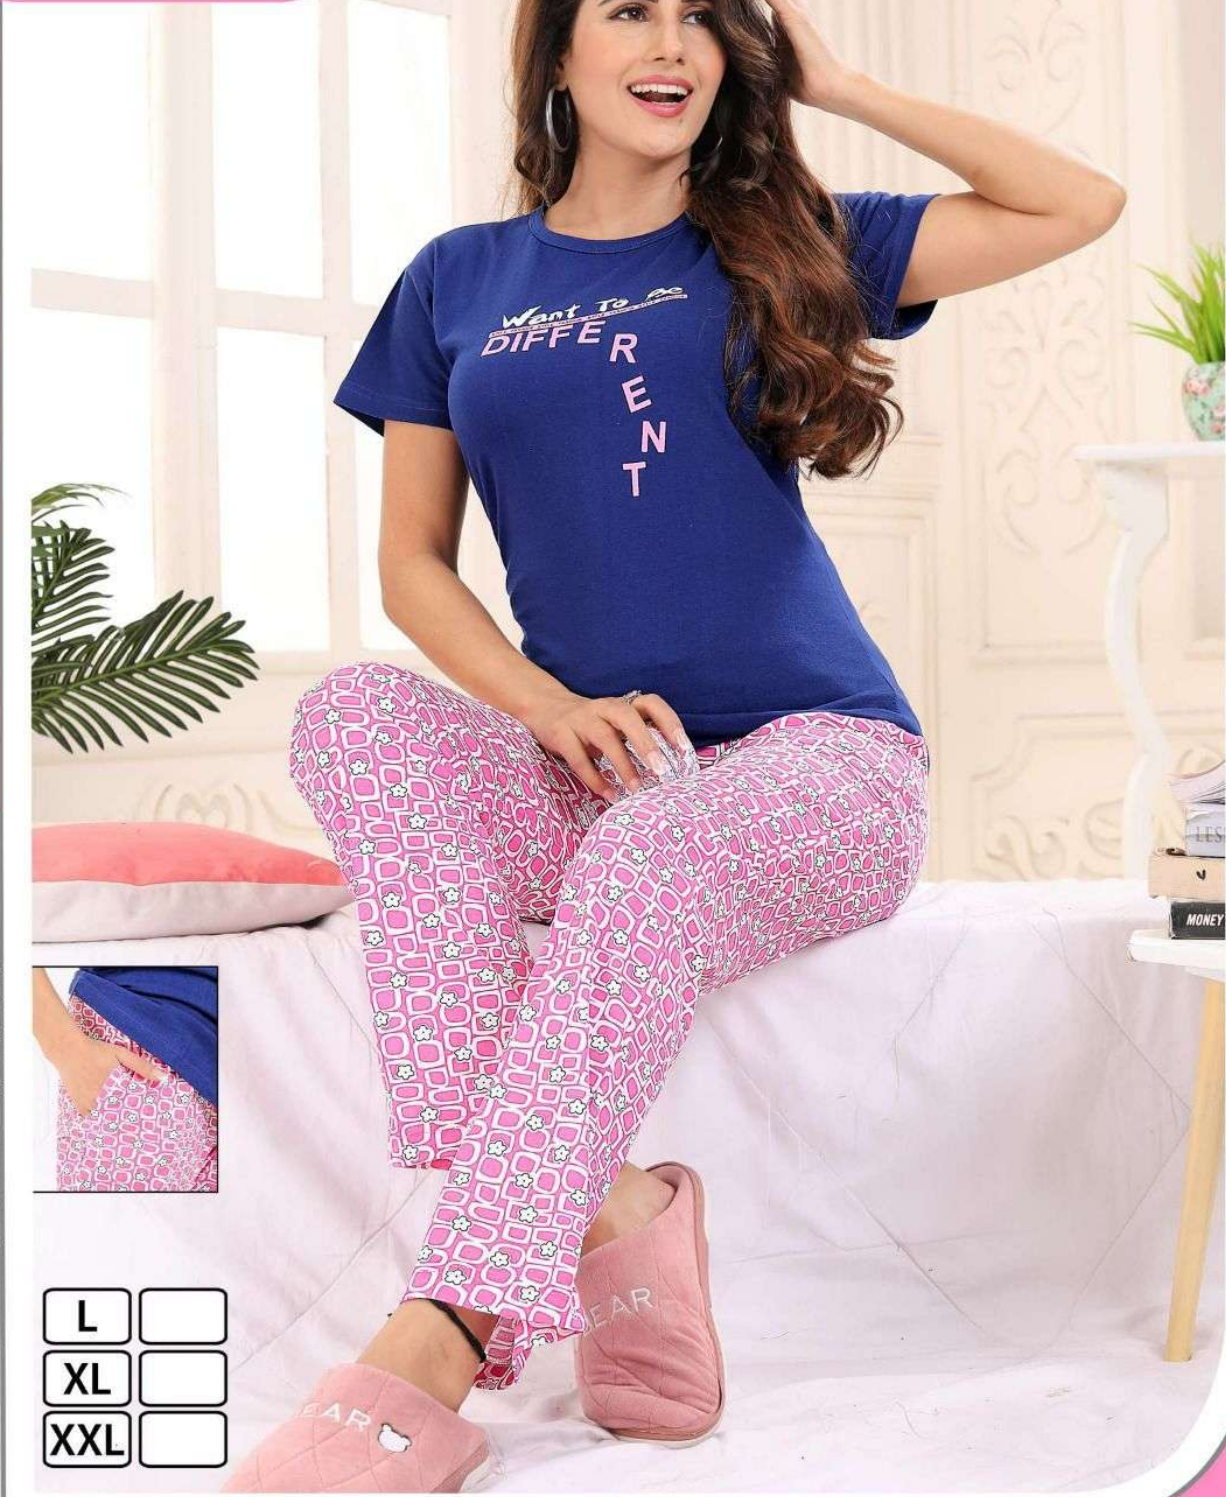

Premium
Night Suit
With Pocket

VOL-83-A

PREMIUM NIGHT WEAR

L	<input type="checkbox"/>
XL	<input type="checkbox"/>
XXL	<input type="checkbox"/>

Premium
Night Suit
With Pocket

VOL-83-A

PREMIUM NIGHT WEAR

L	<input type="checkbox"/>
XL	<input type="checkbox"/>
XXL	<input type="checkbox"/>