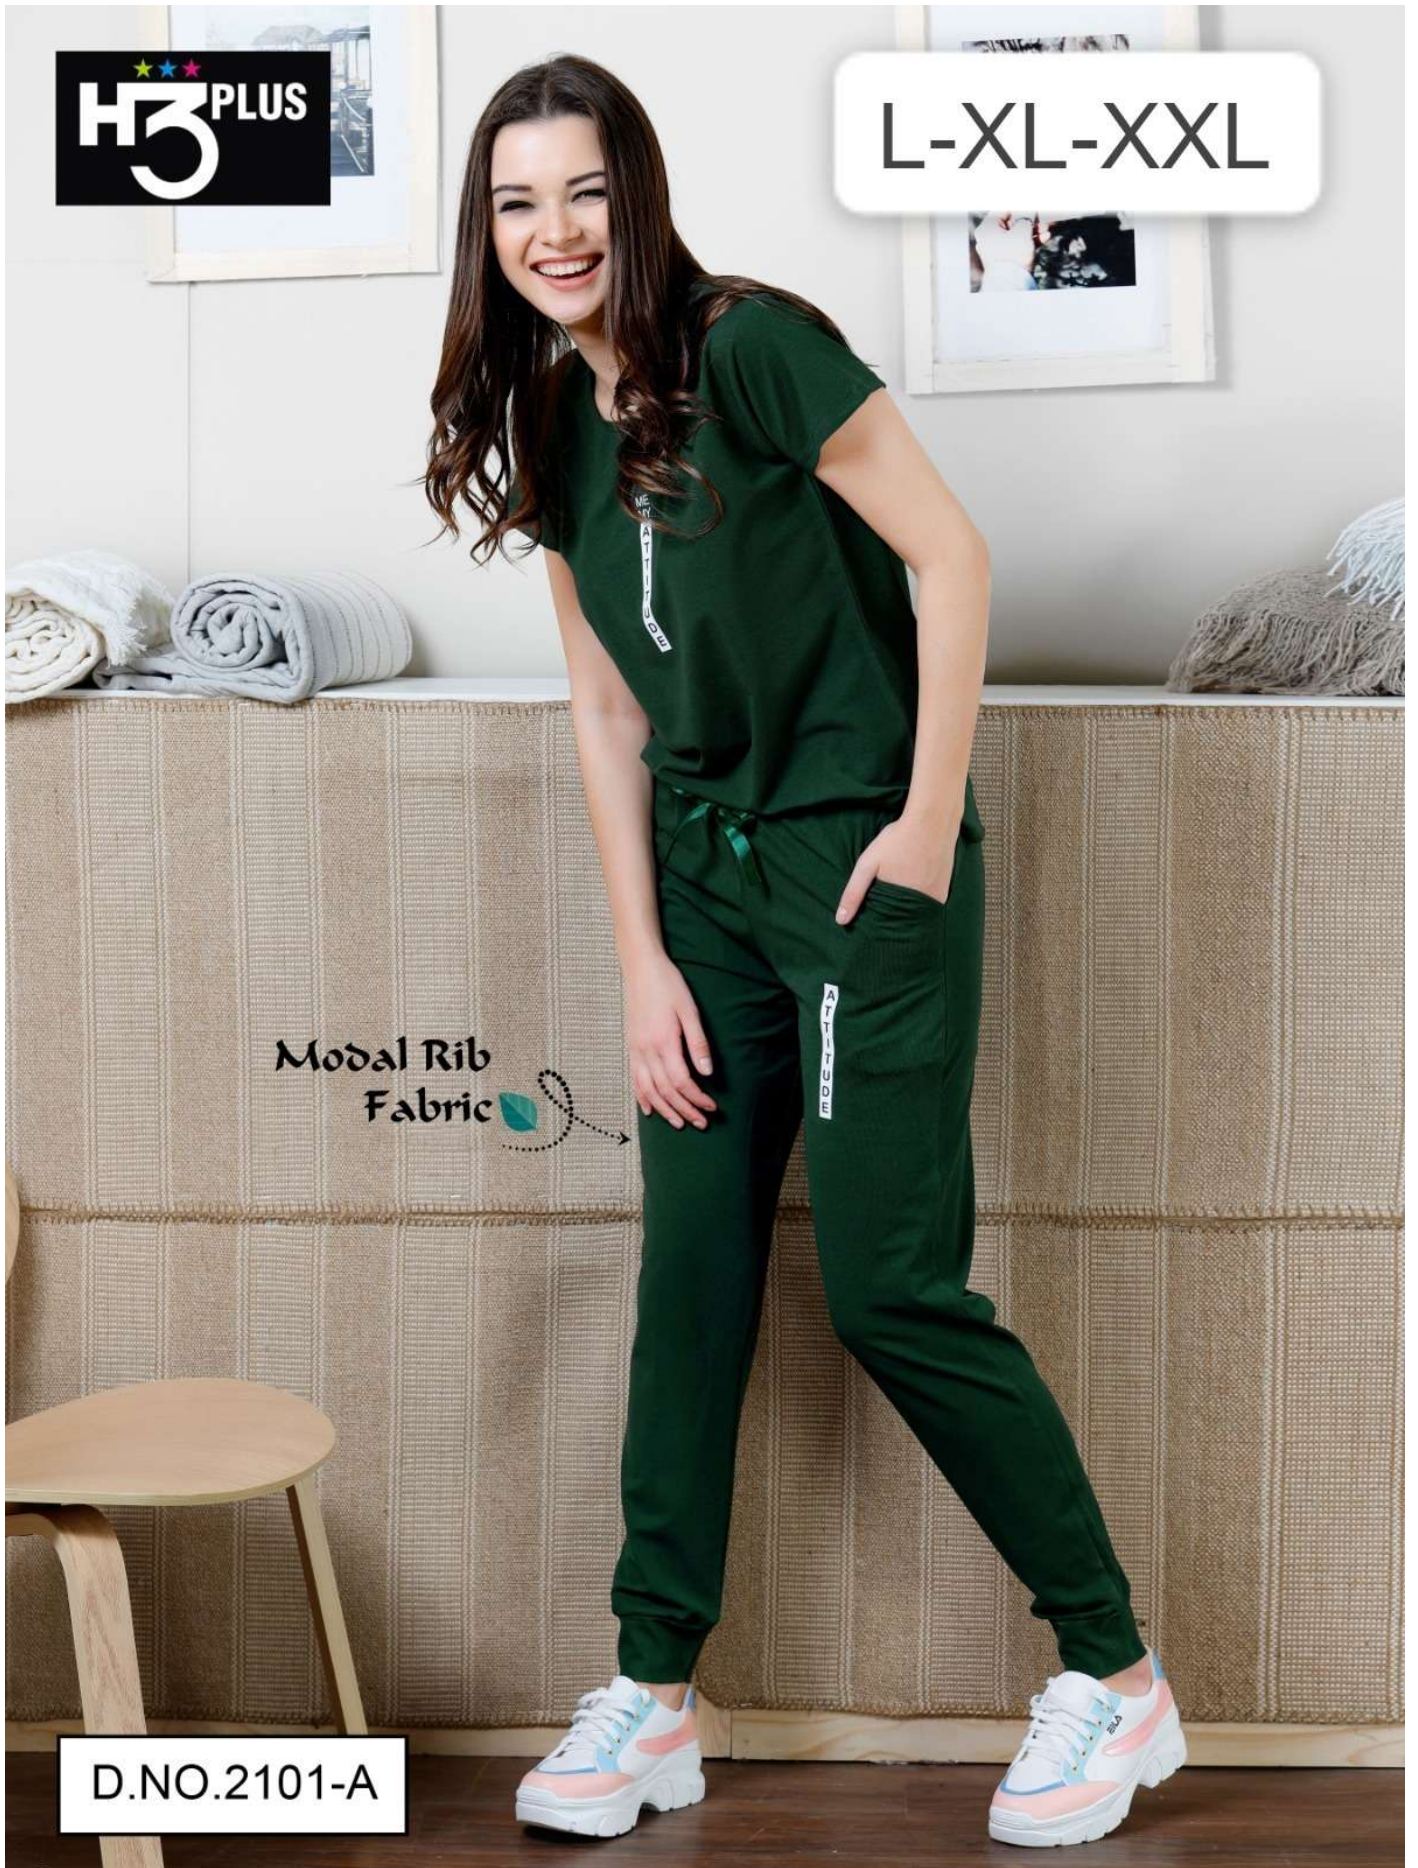

H3 PLUS

L-XL-XXL

Modal Rib
Fabric

D.NO.2101-A

H3 PLUS

L-XL-XXL

Modal Rib
Fabric

D.NO.2101-A