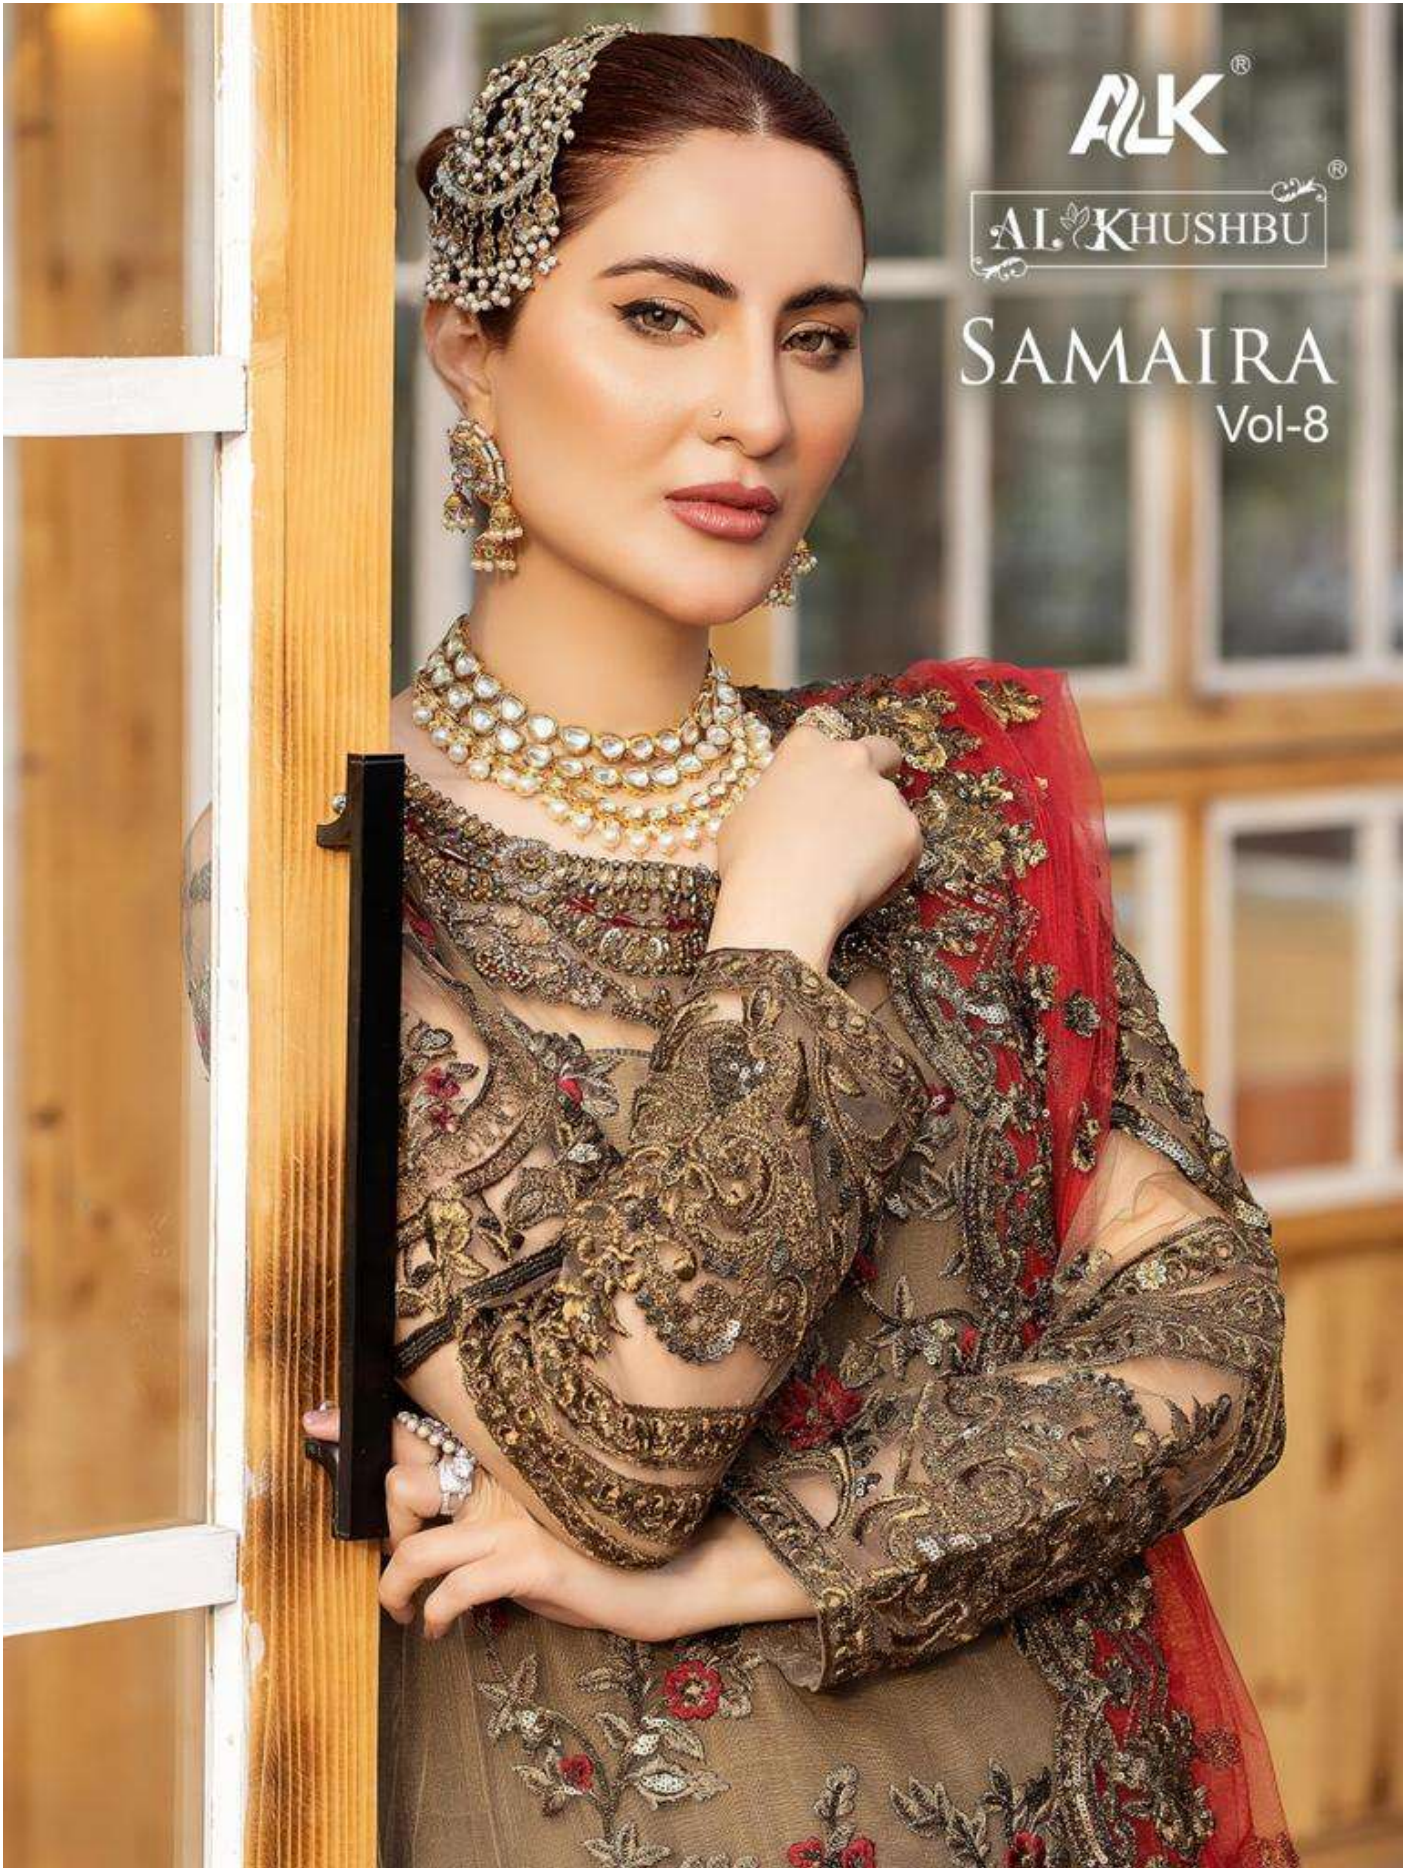

# SAMAIRA

Vol-8

TOP Fox Georgette with Embroidery  
BOTTOM-INNER Dull Santoon  
DUPATTA Nazmin with Embroidery

ALK-4076

ALK-4077

ALK-4078

ALK-4079

**ALK**  
AL<sup>®</sup> KHUSHBU  
**SAMAIRA**  
Vol-8

**ALK D.No.4076**  
**TOP**  
Fox Georgette  
with Embroidery  
**BOTTOM-INNER**  
Dull Santoon  
**DUPATTA**  
Nazmin  
with Embroidery

**ALK**<sup>®</sup>

**AL KHUSHBU**<sup>®</sup>

**SAMAIRA**  
Vol-8

**ALK D.No.4079**

**TOP**

Fox Georgette  
with Embroidery

**BOTTOM-INNER**

Dull Santoon

**DUPATTA**

Nazmin  
with Embroidery

**ALK**  
AL KHUSHBU  
**SAMAIRA**  
Vol-8