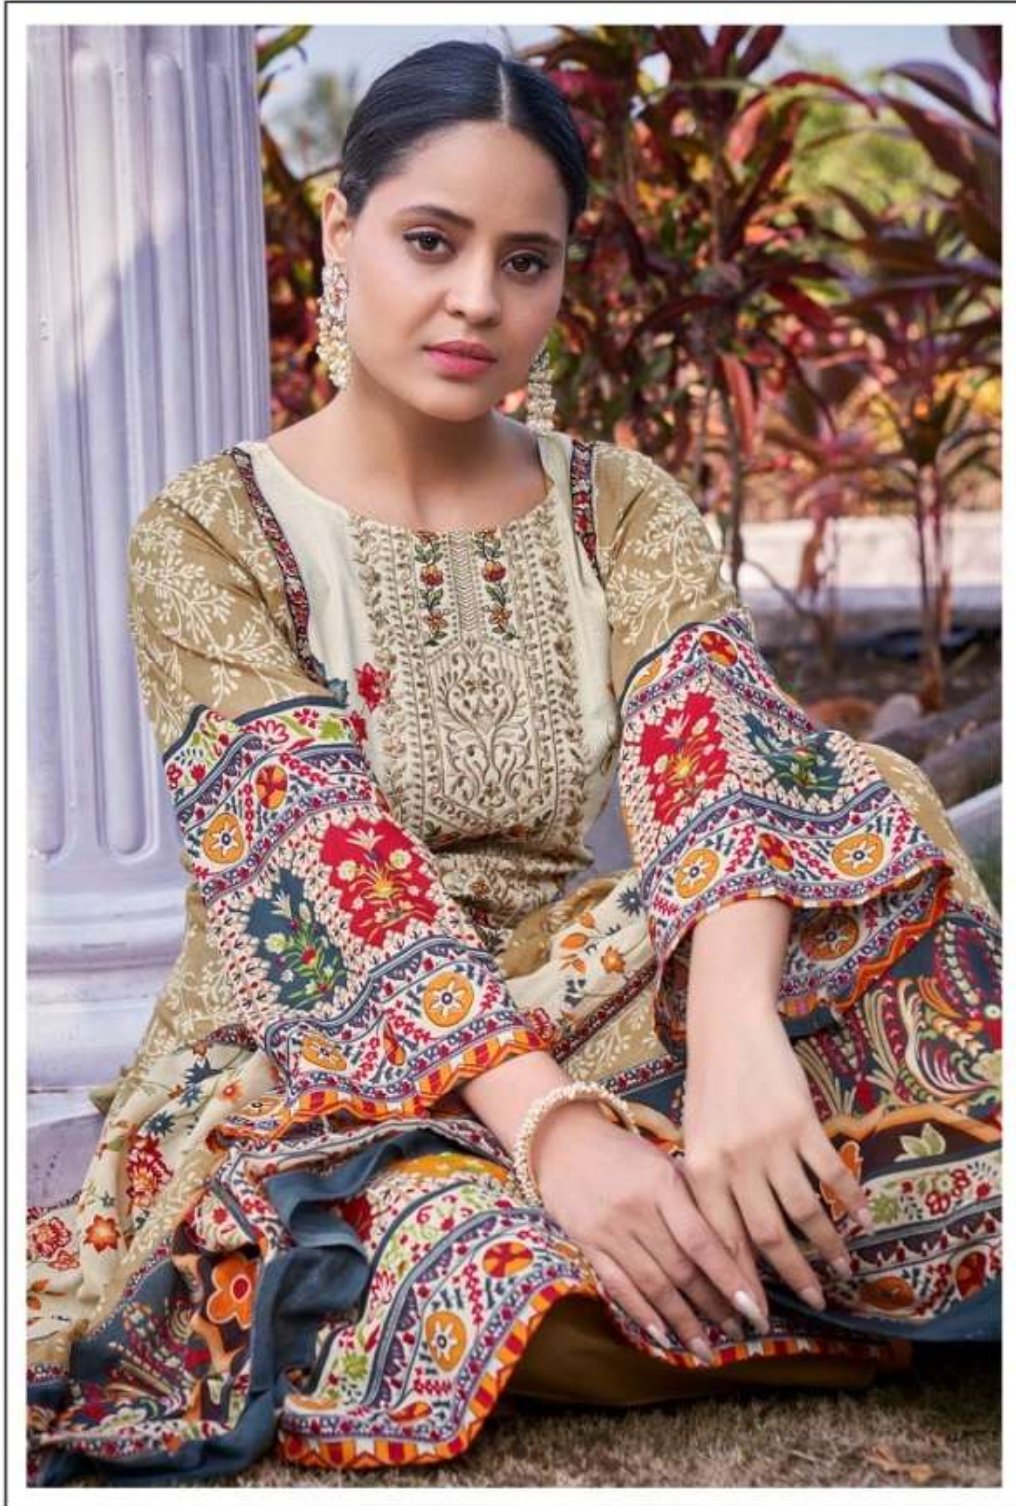

Naira

VOL-23