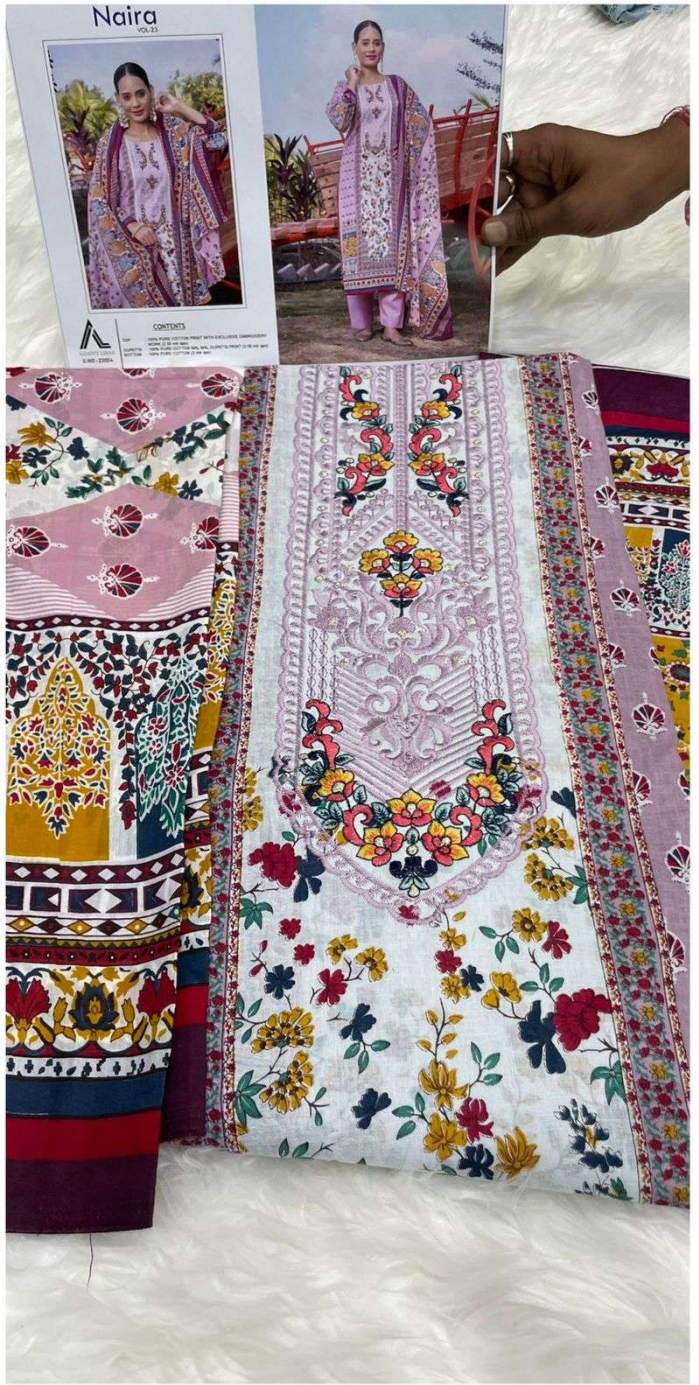

## CONTENTS

TOP : 100% PURE COTTON PRINT WITH EXCLUSIVE EMBROIDERY  
: WORK (2.50 mtr apx)  
DUPATTA : 100% PURE COTTON MAL MAL DUPATTA PRINT (2:30 mtr apx)  
BOTTOM : 100% PURE COTTON (3 mtr apx)