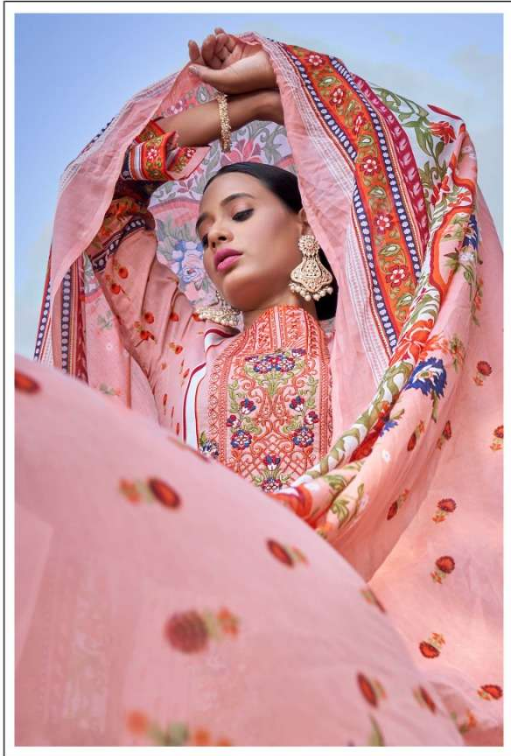

Naira

VOL-23

ADAN'S LIBAS
D.NO:-23007

CONTENTS

TOP : 100% PURE COTTON PRINT WITH EXCLUSIVE EMBROIDERY
: WORK (2.50 mtr apx)
DUPATTA : 100% PURE COTTON MAL MAL DUPATTA PRINT (2:30 mtr apx)
BOTTOM : 100% PURE COTTON (3 mtr apx)