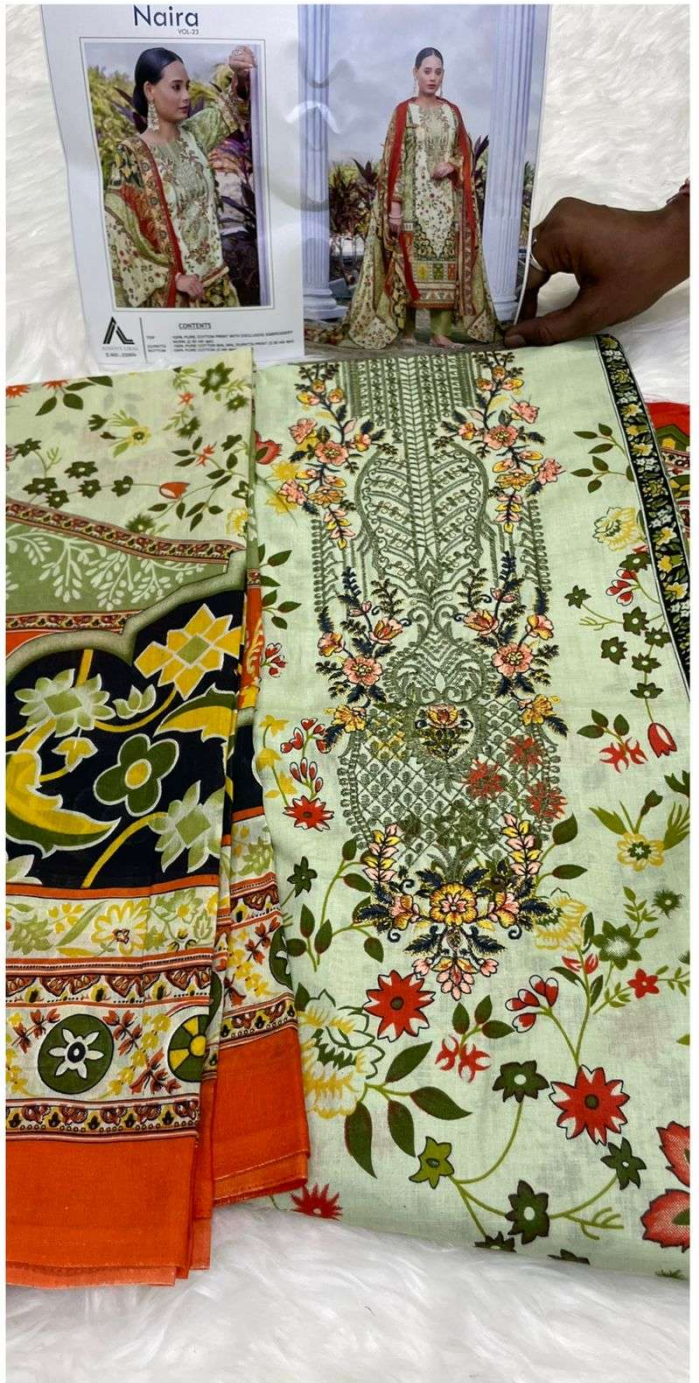

## CONTENTS

TOP : 100% PURE COTTON PRINT WITH EXCLUSIVE EMBROIDERY  
: WORK (2.50 mtr apx)  
DUPATTA : 100% PURE COTTON MAL MAL DUPATTA PRINT (2:30 mtr apx)  
BOTTOM : 100% PURE COTTON (3 mtr apx)