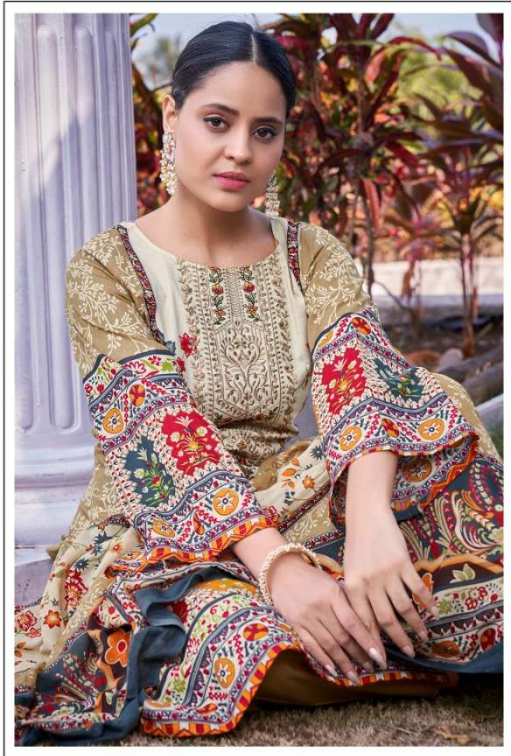

Naira

VOL-23

ADAN'S LIBAS
D.NO:-23001

CONTENTS

TOP : 100% PURE COTTON PRINT WITH EXCLUSIVE EMBROIDERY
: WORK (2.50 mtr apx)
DUPATTA : 100% PURE COTTON MAL MAL DUPATTA PRINT (2:30 mtr apx)
BOTTOM : 100% PURE COTTON (3 mtr apx)