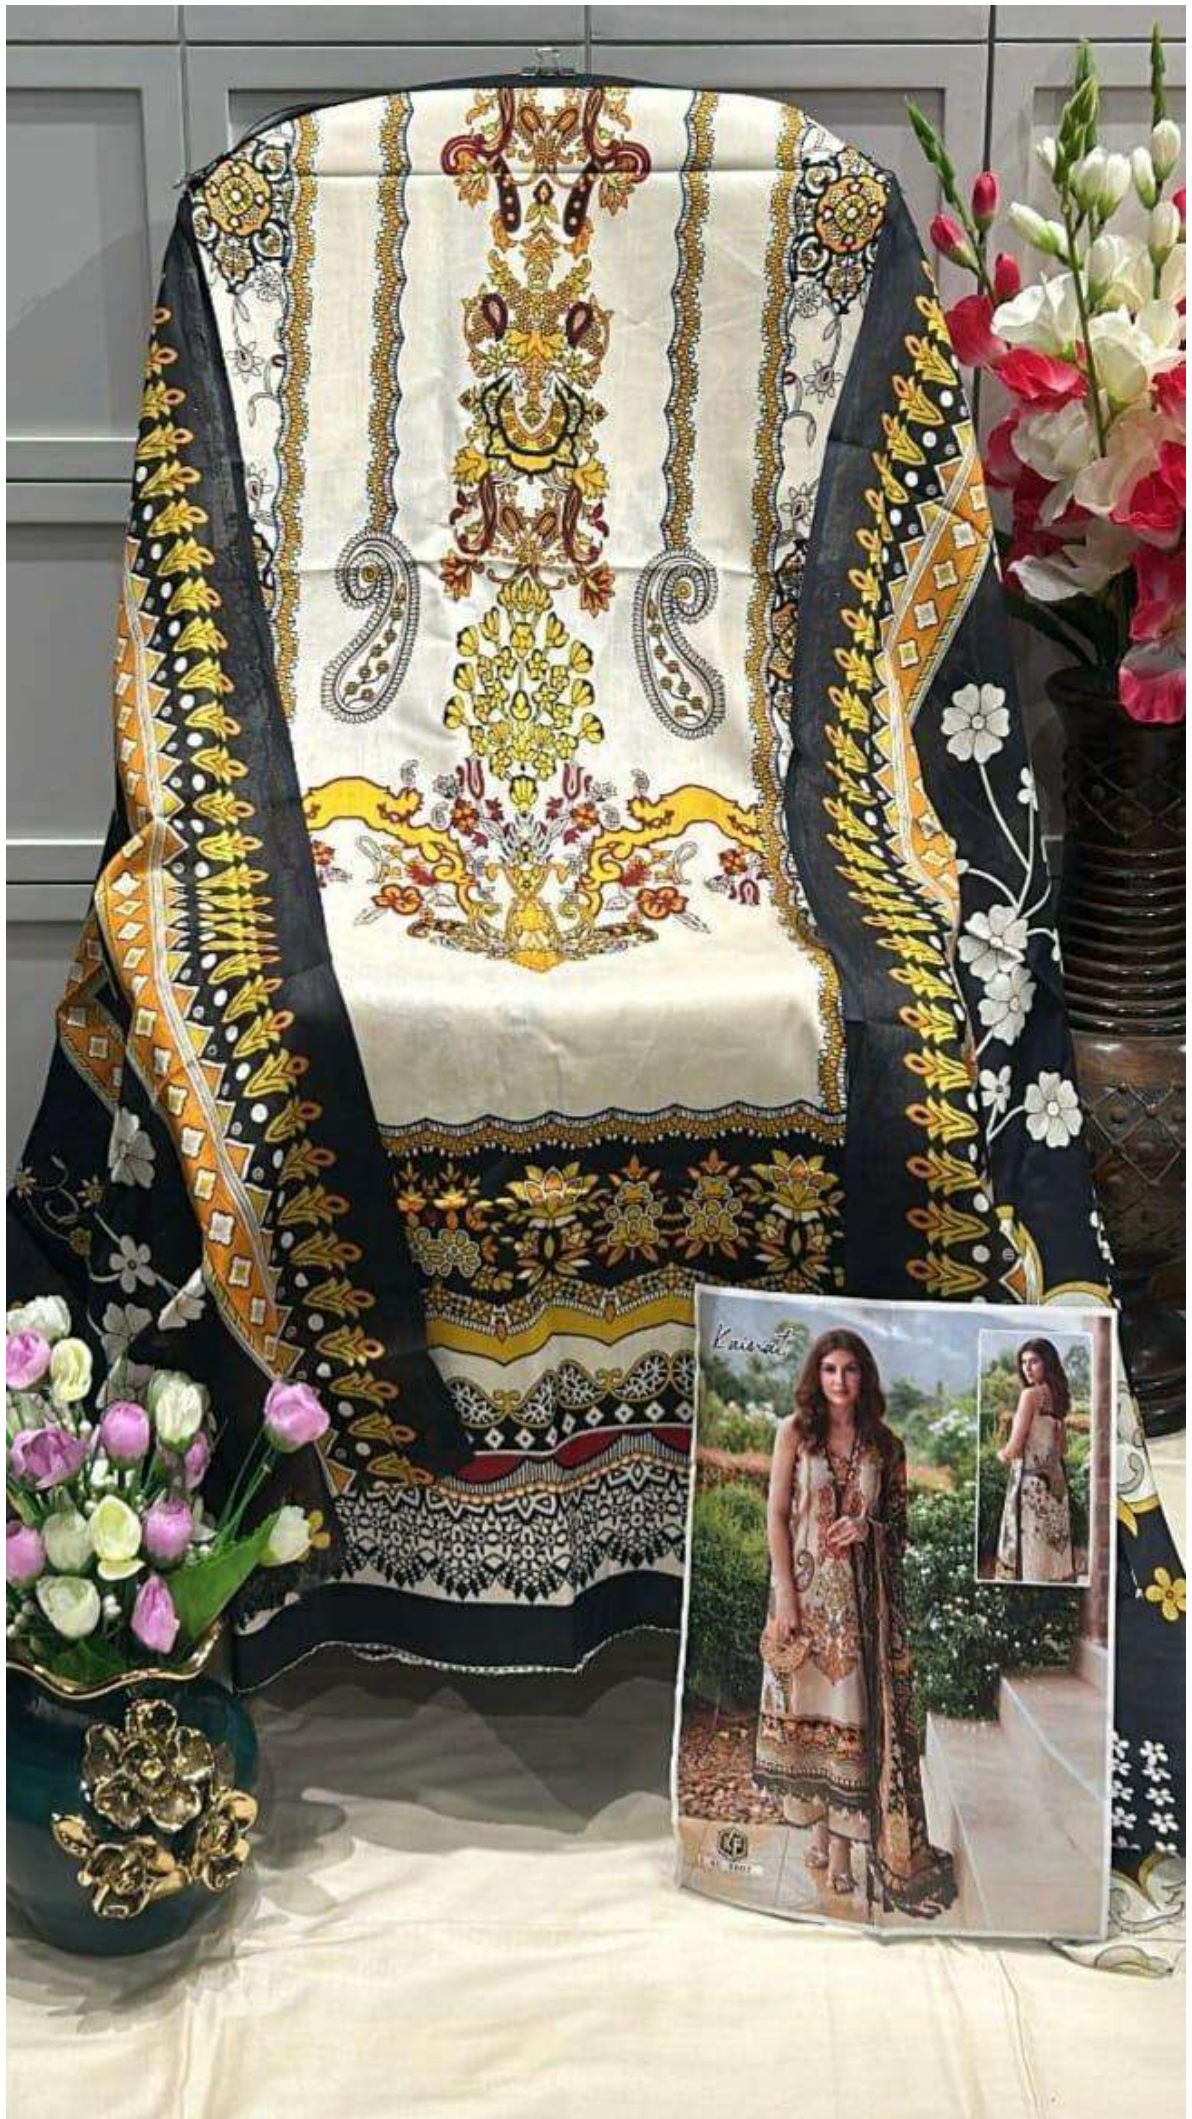

100% COTTON

كائنات
Kainat
Luxury Lawn Collection
Vol-09

Kainat

D. NO-9001

Kairat

D. NO - 9002

Kainat

D. NO - 9003

D.NO-9003

کائنات
Kainat
Luxury Lawn Collection

DIGITAL PRINTED HEAVY COTTON TOP (2.50 MTR)
DIGITAL PRINTED DUPATTA (2.25 MTR)
PURE COTTON BOTTOM (2.00 MTR)

D.NO-9004

D.NO-9005

D.NO-9006