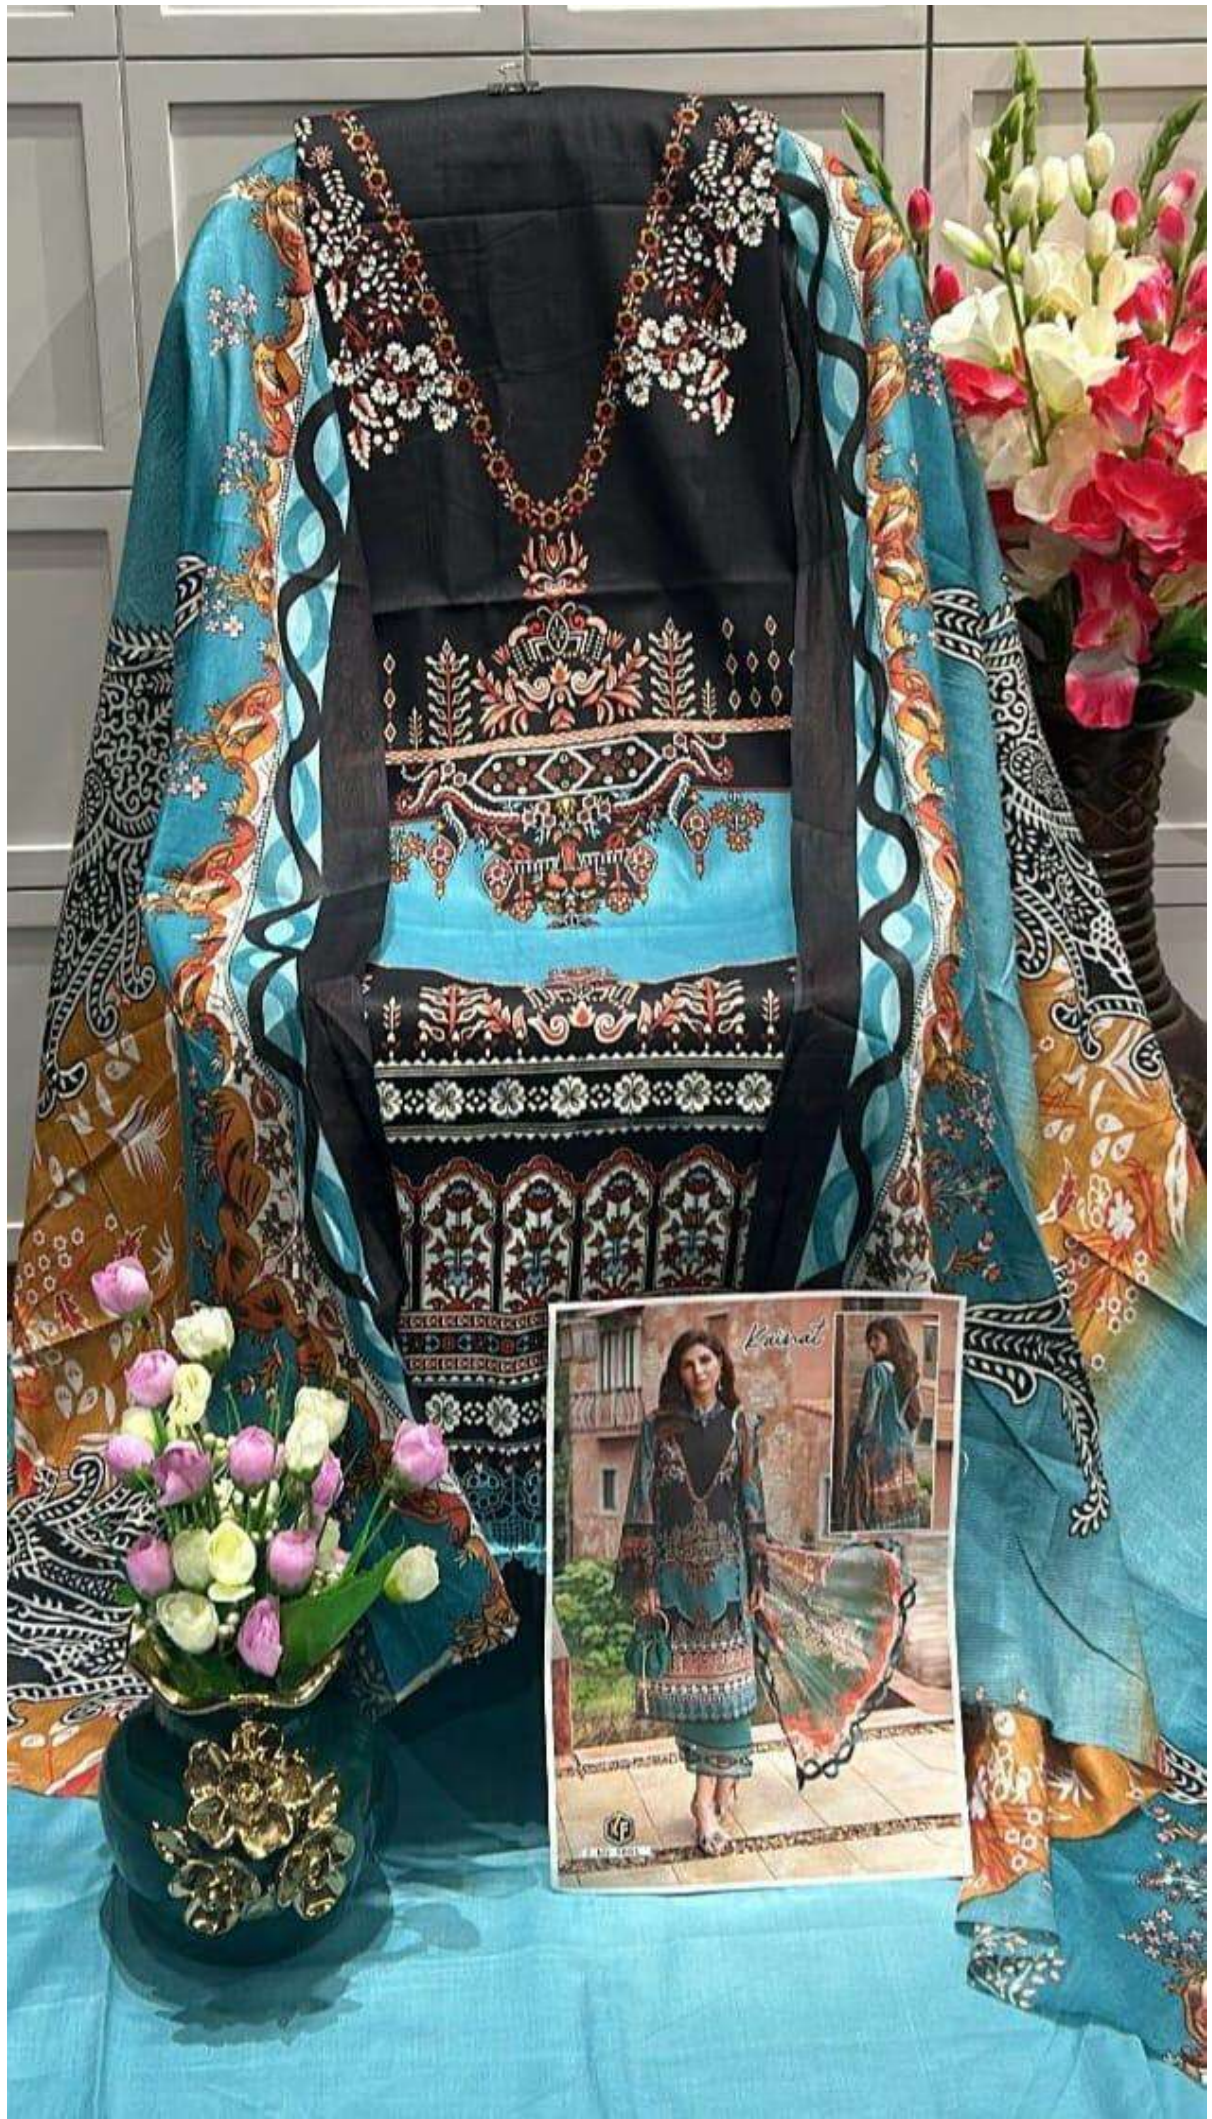

100% COTTON

كائنات
Kainat
Luxury Lawn Collection
Vol-09

Kainat

D. NO-9001

Kairat

D. NO - 9002

Kainat

D. NO - 9003

D.NO-9003

کائنات
Kainat
Luxury Lawn Collection

DIGITAL PRINTED HEAVY COTTON TOP (2.50 MTR)
DIGITAL PRINTED DUPATTA (2.25 MTR)
PURE COTTON BOTTOM (2.00 MTR)

D.NO-9004

D.NO-9005

D.NO-9006