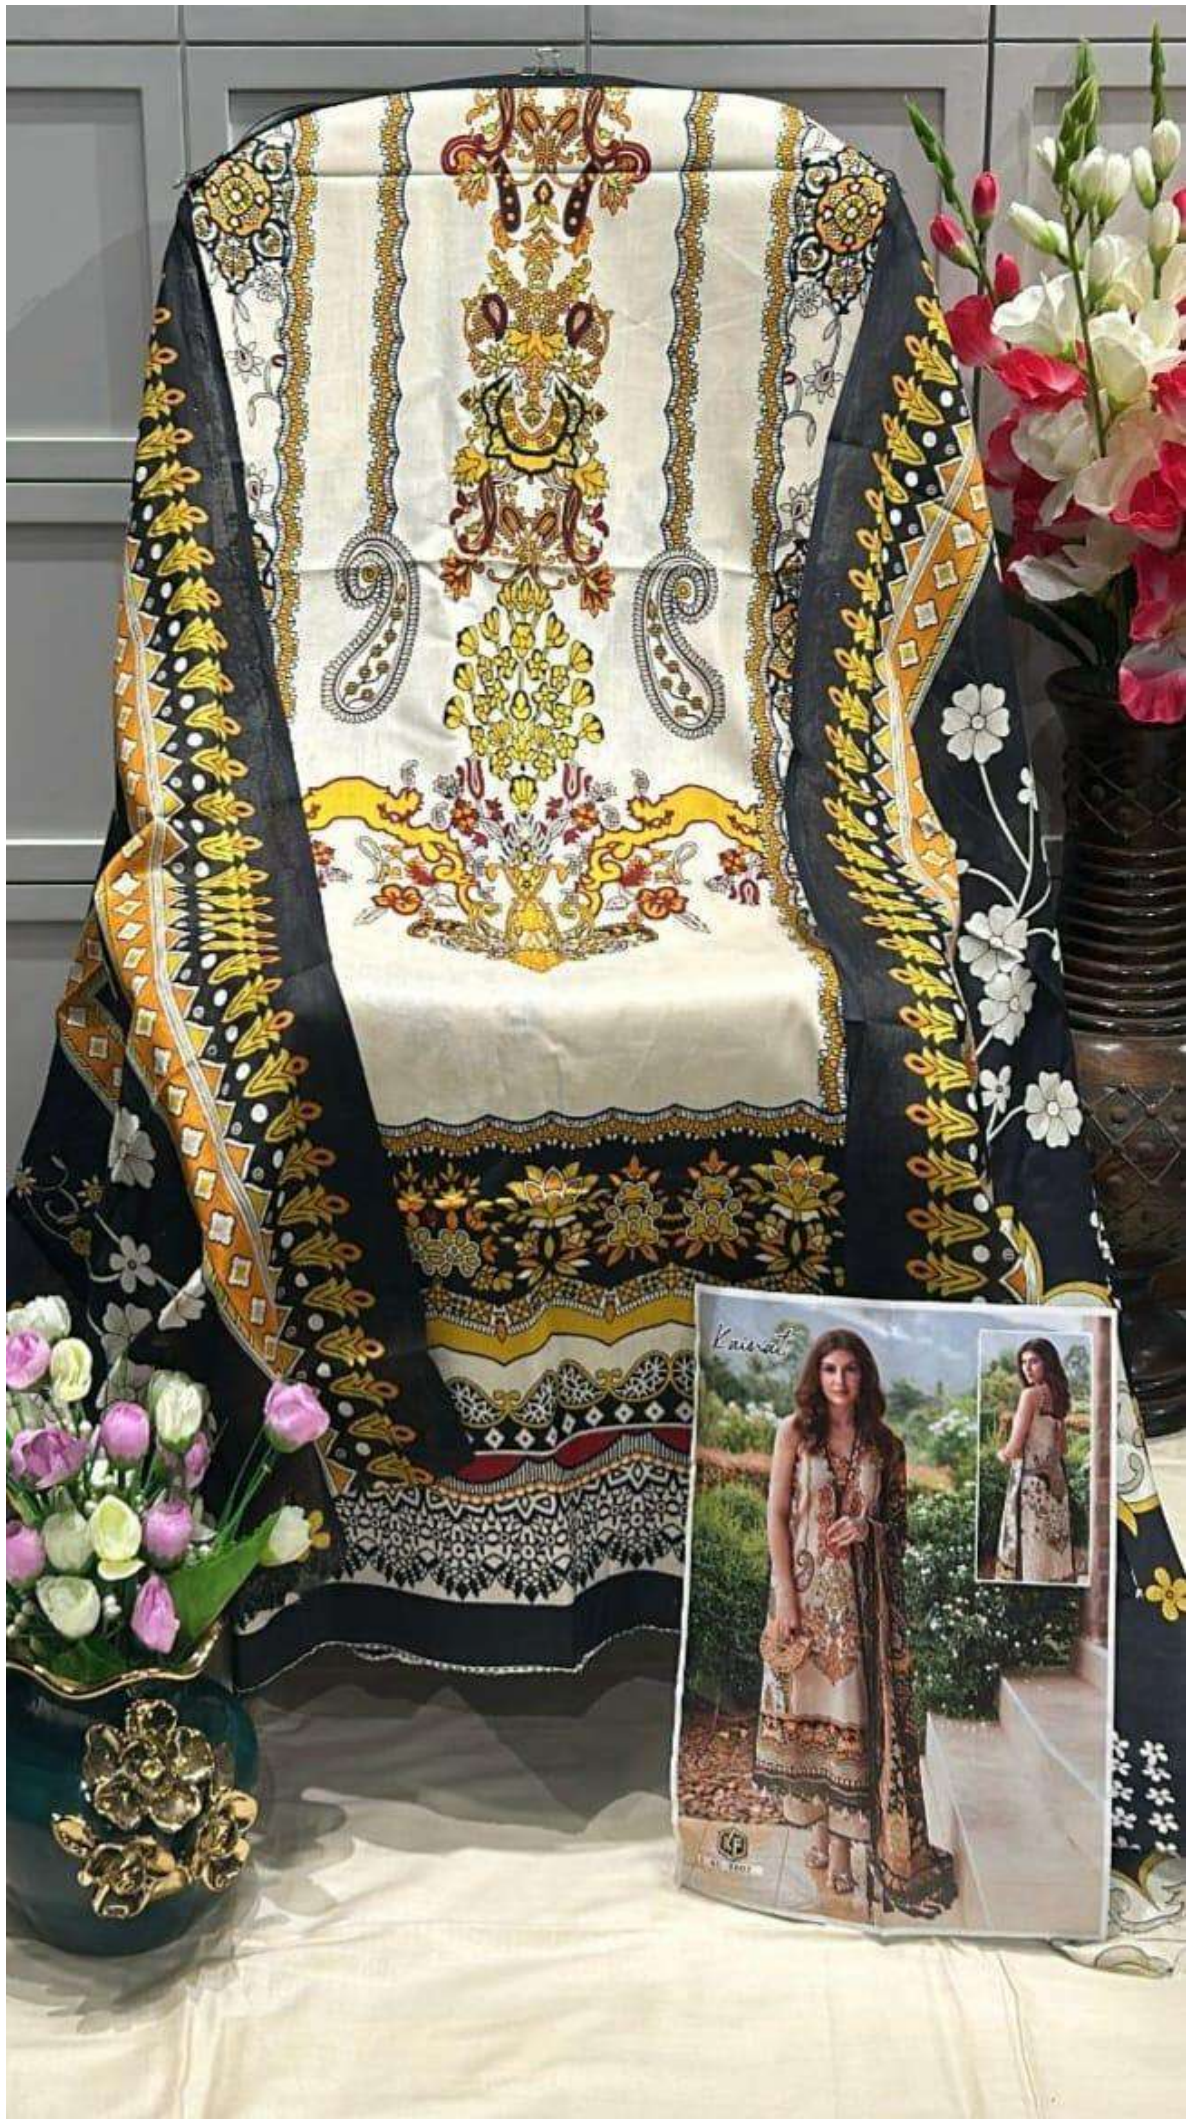

100% COTTON

كائنات
Kainat
Luxury Lawn Collection
Vol-09

Kainat

D. NO-9001

Kairat

D.NO-9002

Kainat

D. NO - 9003

D.NO-9003

کائنات
Kainat
Luxury Lawn Collection

DIGITAL PRINTED HEAVY COTTON TOP (2.50 MTR)
DIGITAL PRINTED DUPATTA (2.25 MTR)
PURE COTTON BOTTOM (2.00 MTR)

D.NO-9004

D.NO-9005

D.NO-9006