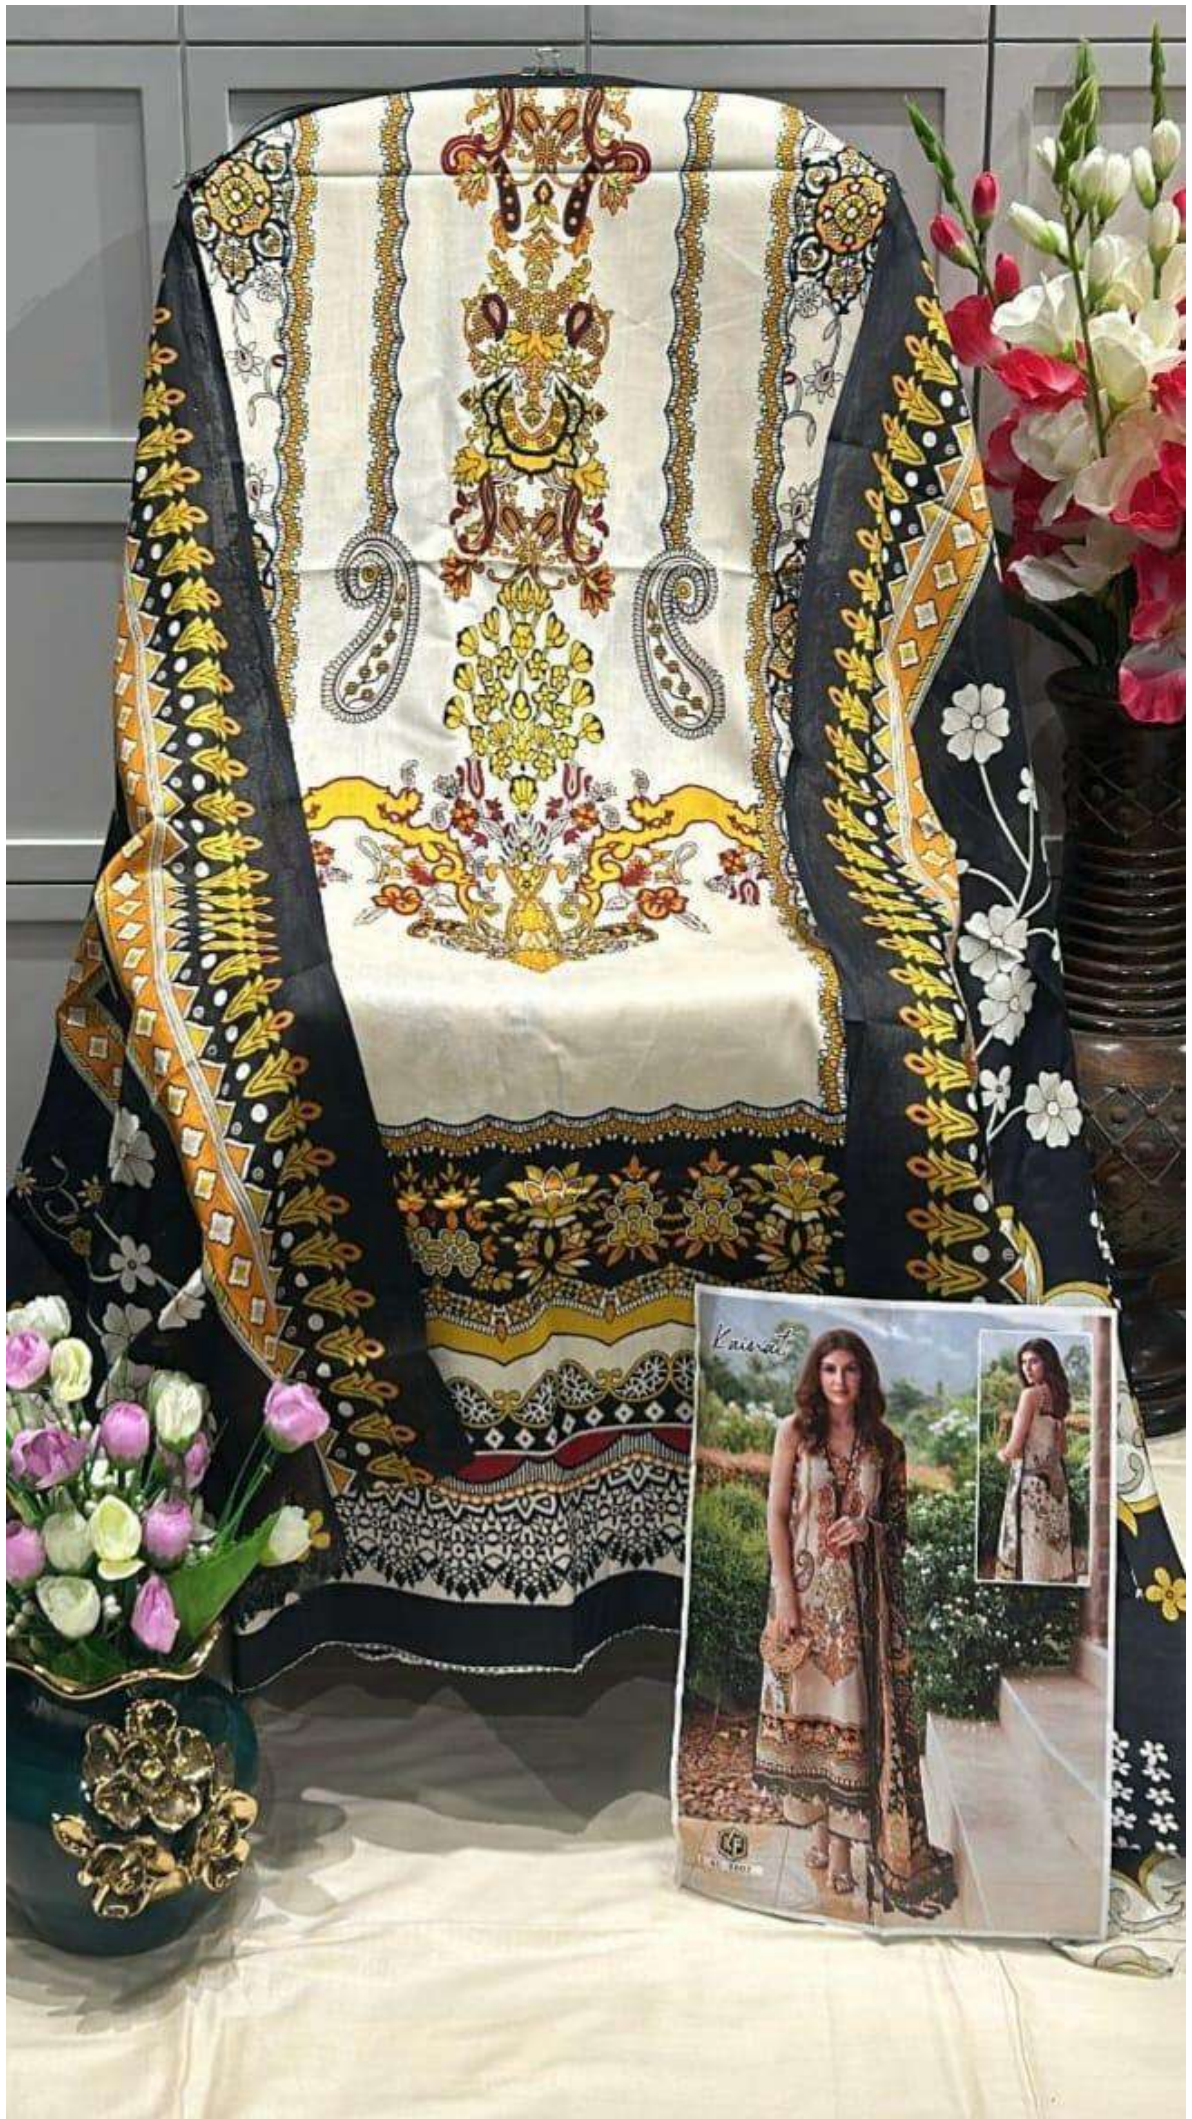

100% COTTON

کائنات
Kainat
Luxury Lawn Collection
Vol-09

Kainat

D. NO-9001

Kairat

D.NO-9002

Kainat

D. NO - 9003

D.NO-9003

کائنات
Kainat
Luxury Lawn Collection

DIGITAL PRINTED HEAVY COTTON TOP (2.50 MTR)
DIGITAL PRINTED DUPATTA (2.25 MTR)
PURE COTTON BOTTOM (2.00 MTR)

D.NO-9004

D.NO-9005

D.NO-9006