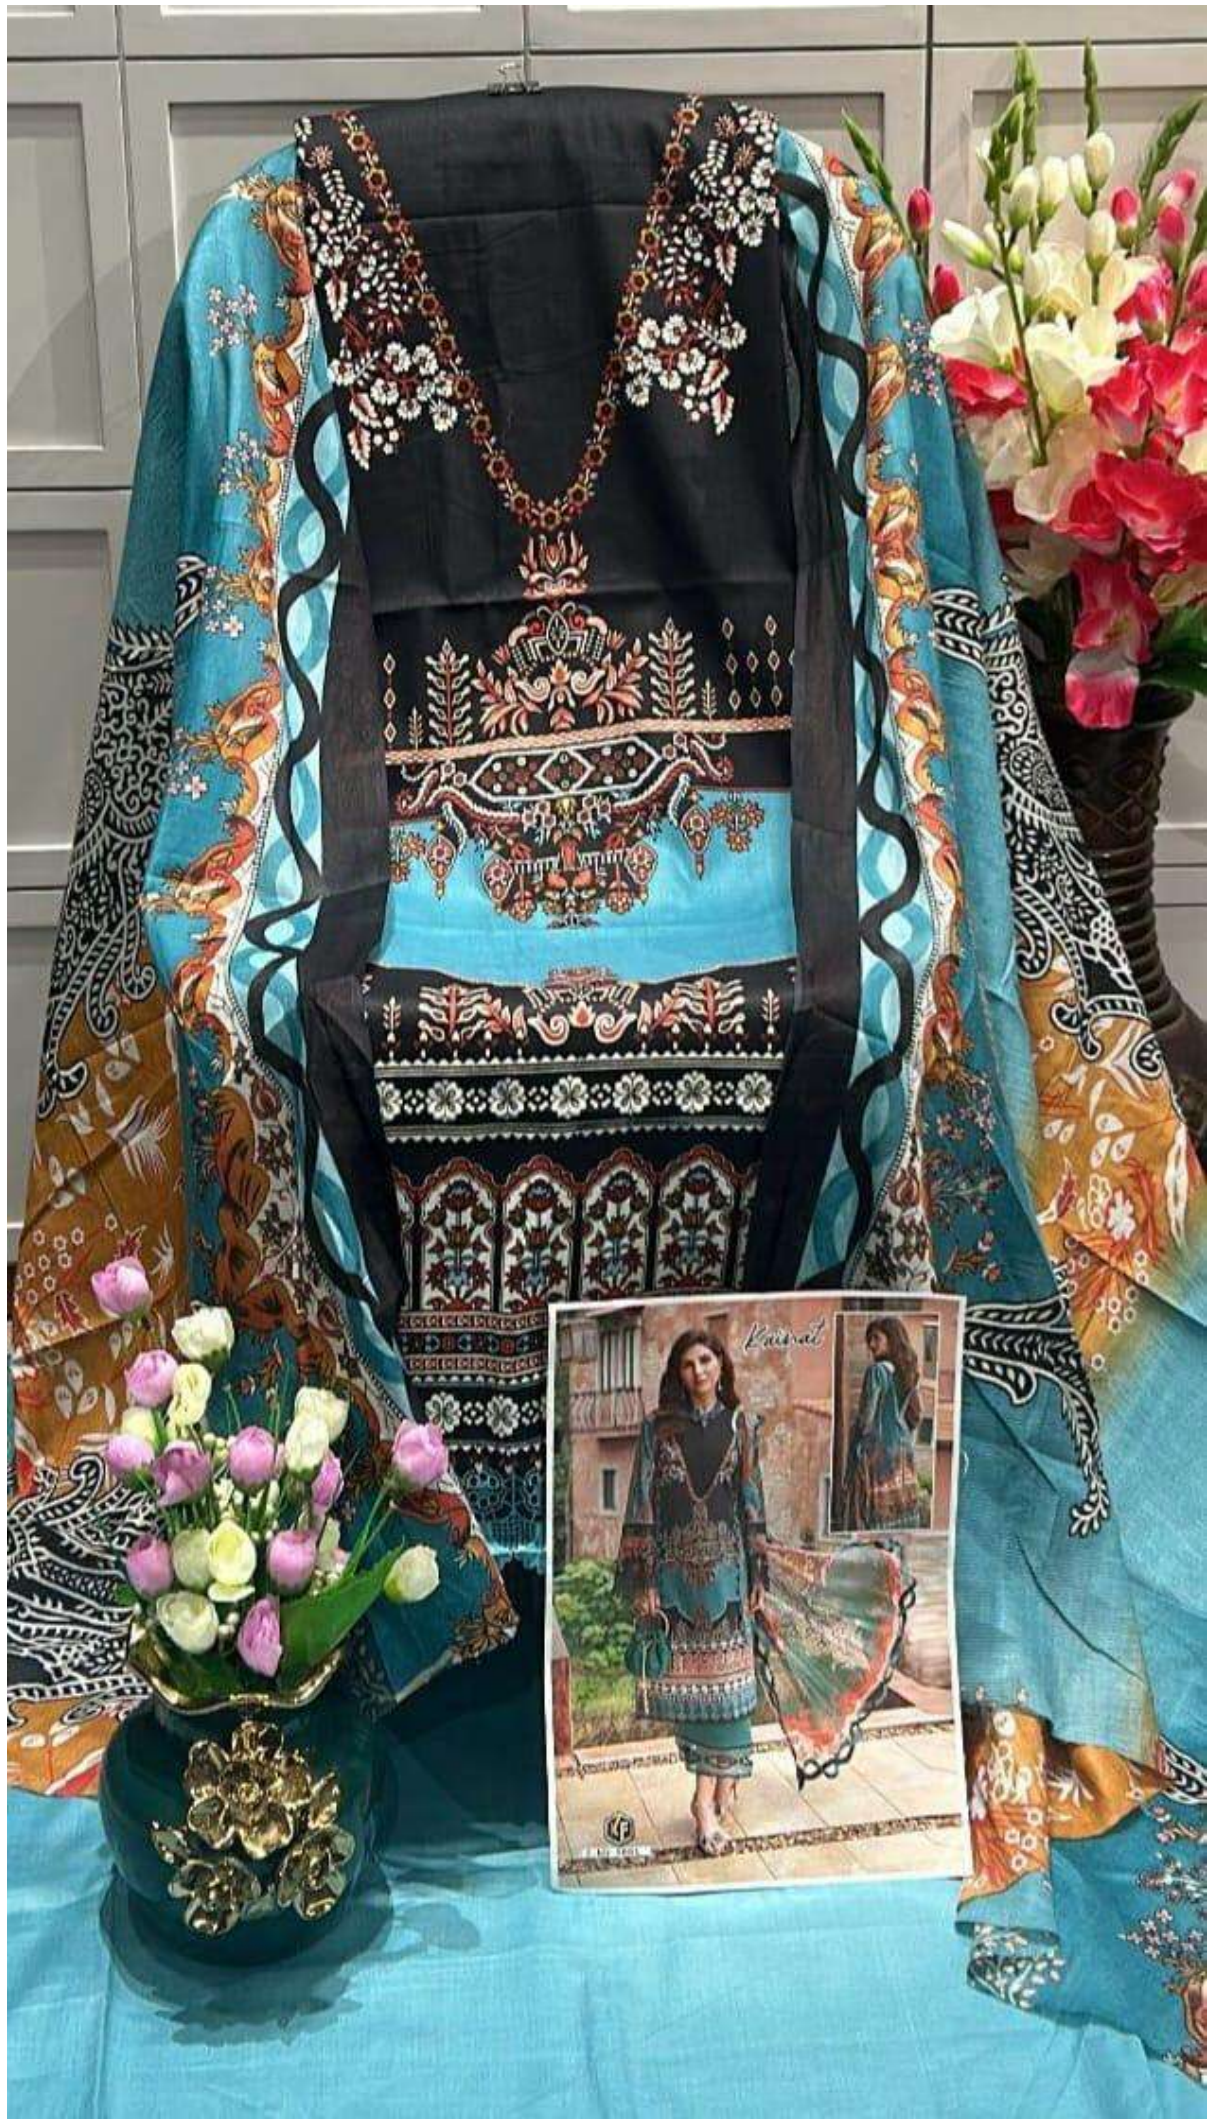

100% COTTON

کائنات
Kainat
Luxury Lawn Collection
Vol-09

Kainat

D. NO-9001

Kairat

D.NO-9002

Kainat

D. NO - 9003

D.NO-9003

کائنات
Kainat
Luxury Lawn Collection

DIGITAL PRINTED HEAVY COTTON TOP (2.50 MTR)
DIGITAL PRINTED DUPATTA (2.25 MTR)
PURE COTTON BOTTOM (2.00 MTR)

D.NO-9004

D.NO-9005

D.NO-9006