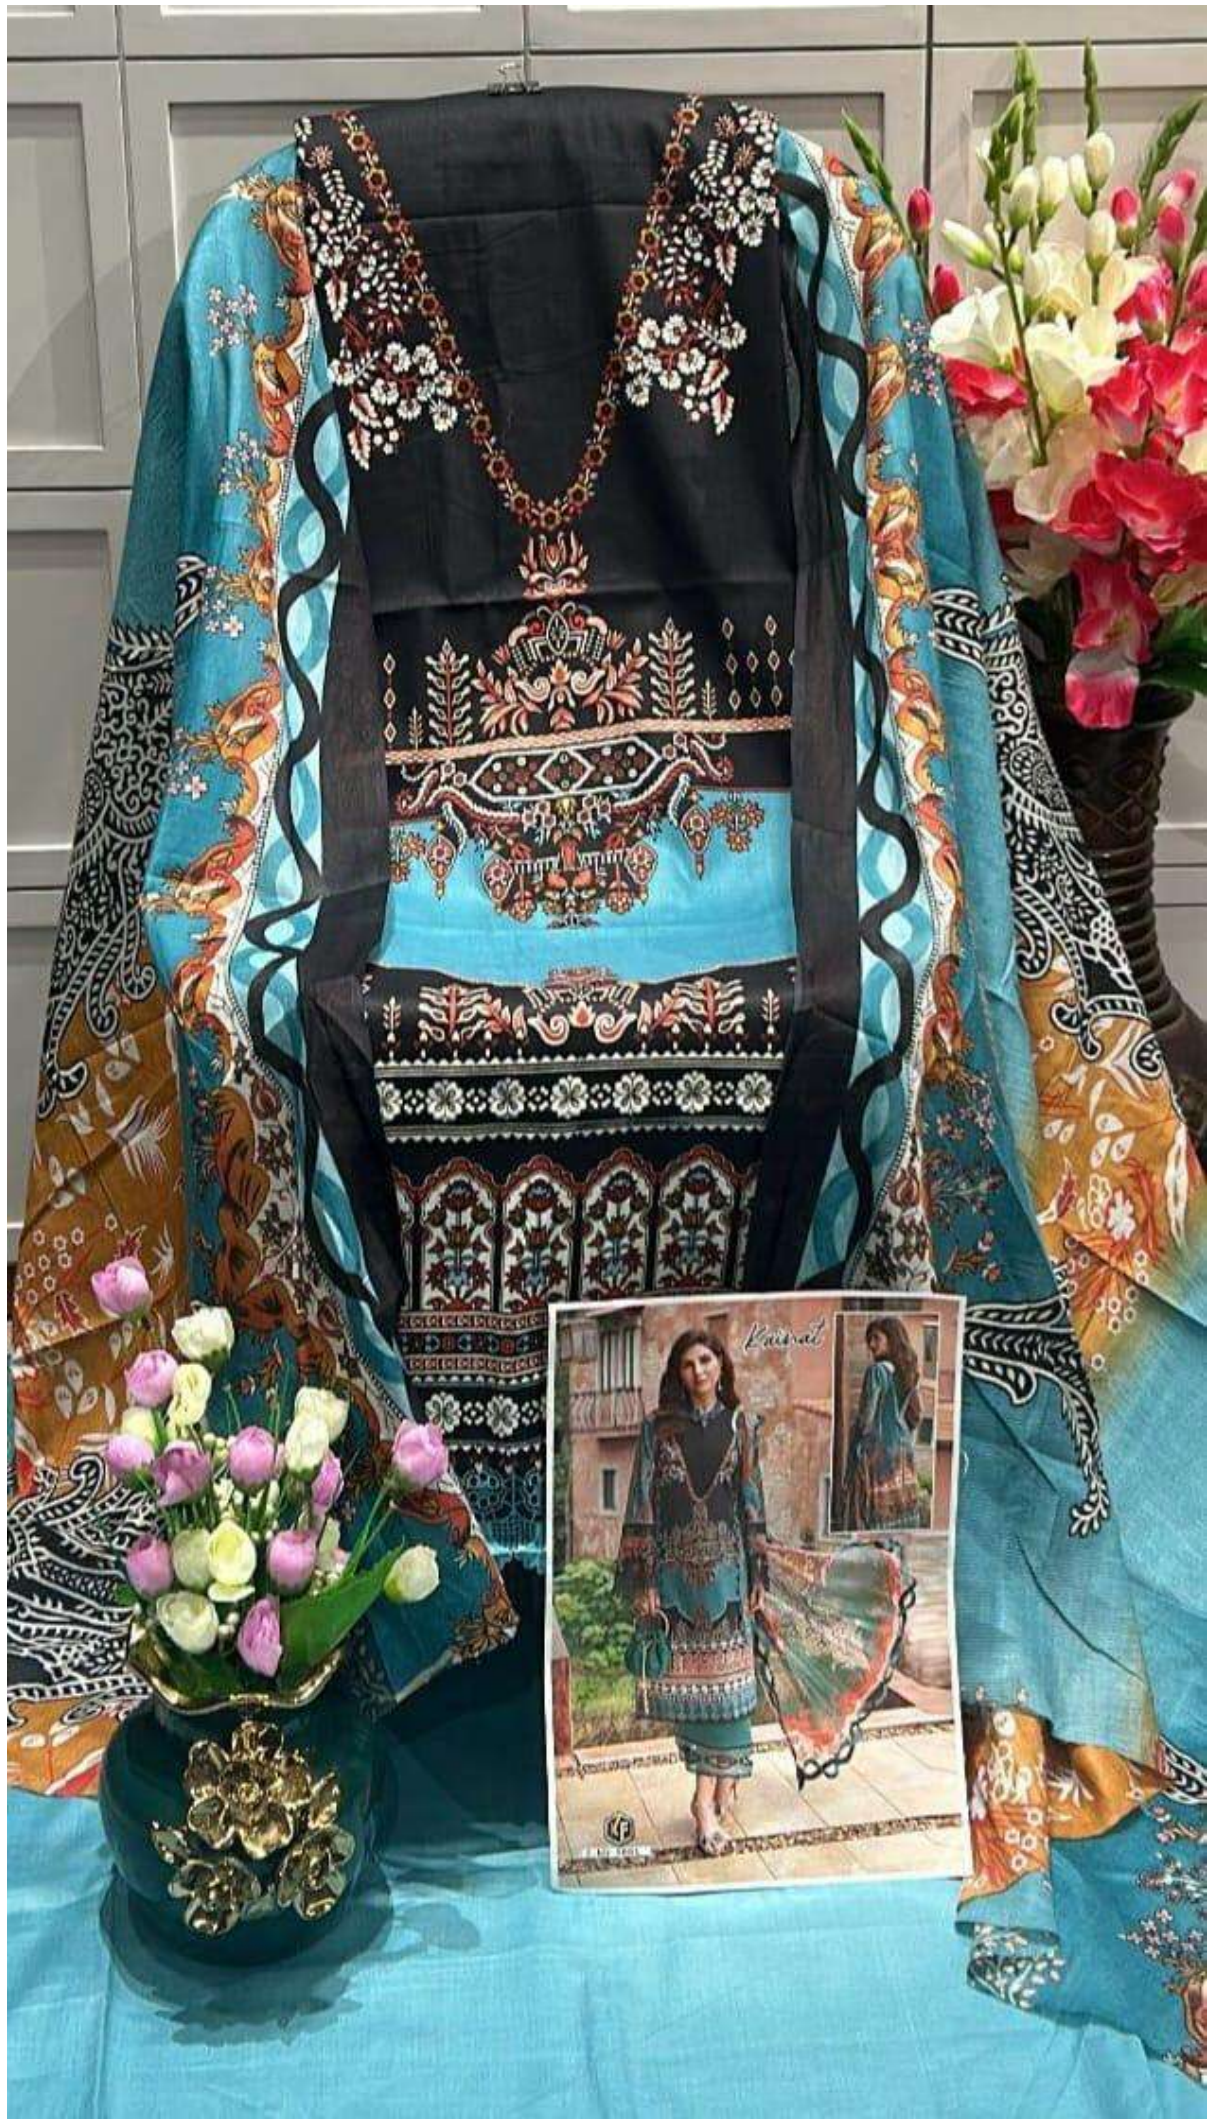

100% COTTON

كائنات
Kainat
Luxury Lawn Collection
Vol-09

Kainat

D. NO-9001

Kairat

D.NO-9002

Kainat

D. NO - 9003

D.NO-9003

کائنات
Kainat
Luxury Lawn Collection

DIGITAL PRINTED HEAVY COTTON TOP (2.50 MTR)
DIGITAL PRINTED DUPATTA (2.25 MTR)
PURE COTTON BOTTOM (2.00 MTR)

D.NO-9004

D.NO-9005

D.NO-9006