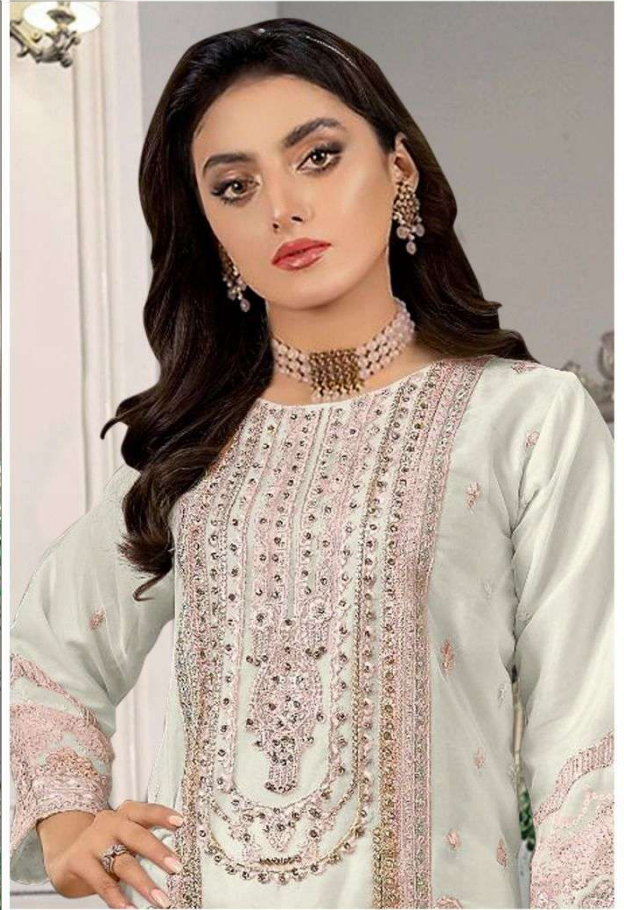

CODE: D-2041 A

**DEEPSY**  
suits

- TOP:** Orgenza with embroidery
- BOTTOM  
/INNER:** Santoon
- DUPATTA:** Orgenza with embroidery

CODE: D-2041 A

**DEEPSY**  
suits

- TOP:** Orgenza with embroidery
- BOTTOM  
/INNER:** Santoon
- DUPATTA:** Orgenza with embroidery

CODE: D-2041 B

**DEEPSY**  
suits

- TOP:** Organza with embroidery
- BOTTOM /INNER:** Santoon
- DUPATTA:** Organza with embroidery

CODE: D-2041 C

**DEEPSY**  
suits

- TOP:** Orgenza with embroidery
- BOTTOM  
/INNER:** Santoon
- DUPATTA:** Orgenza with embroidery

CODE: D-2041 D

**DEEPSY**  
suits

- TOP:** Orgenza with embroidery
- BOTTOM /INNER:** Santoon
- DUPATTA:** Orgenza with embroidery

**TOP:** Orgenza with embroidery  
**BOTTOM**  
**/INNER:** Santoon  
**DUPATTA:** Orgenza with embroidery