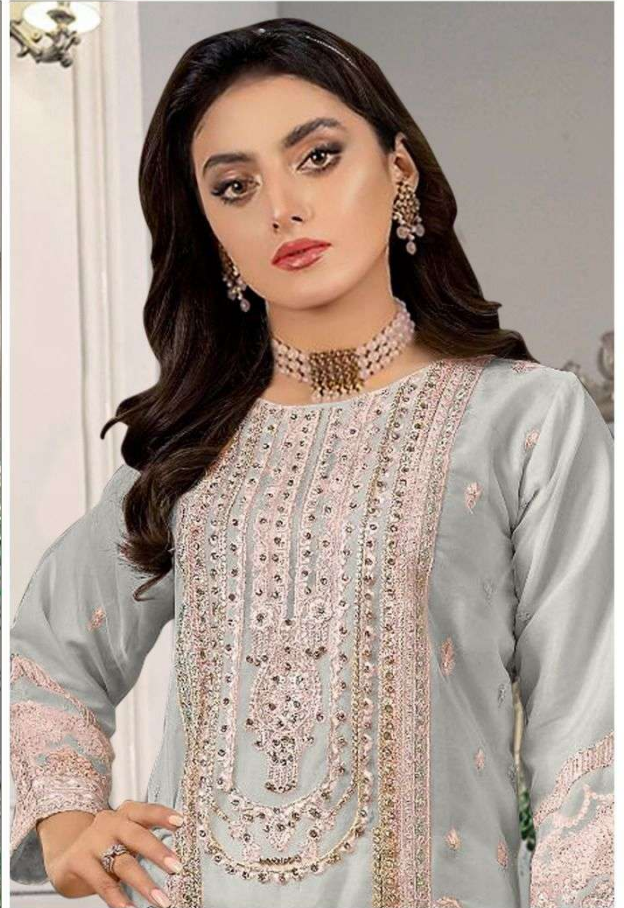

CODE: D-2041 A

DEEPSY
suits

- TOP:** Orgenza with embroidery
- BOTTOM /INNER:** Santoon
- DUPATTA:** Orgenza with embroidery

CODE: D-2041 A

DEEPSY
suits

- TOP:** Orgenza with embroidery
- BOTTOM /INNER:** Santoon
- DUPATTA:** Orgenza with embroidery

CODE: D-2041 B

DEEPSY
suits

- TOP:** Orgenza with embroidery
- BOTTOM /INNER:** Santoon
- DUPATTA:** Orgenza with embroidery

CODE: D-2041 C

DEEPSY
suits

- TOP:** Orgenza with embroidery
BOTTOM /INNER: Santoon
DUPATTA: Orgenza with embroidery

CODE: D-2041 D

DEEPSY
suits

- TOP:** Orgenza with embroidery
BOTTOM /INNER: Santoon
DUPATTA: Orgenza with embroidery

TOP: Orgenza with embroidery
BOTTOM
/INNER: Santoon
DUPATTA: Orgenza with embroidery

D-2041 A