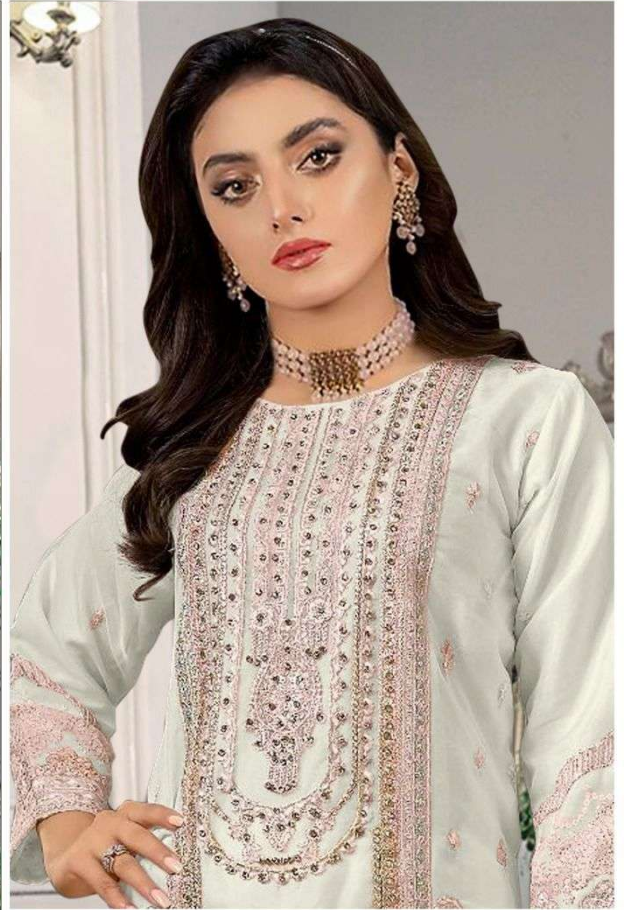

CODE: D-2041 A

**DEEPSY**  
suits

- TOP:** Orgenza with embroidery
- BOTTOM /INNER:** Santoon
- DUPATTA:** Orgenza with embroidery

CODE: D-2041 A

**DEEPSY**  
suits

- TOP:** Orgenza with embroidery
- BOTTOM /INNER:** Santoon
- DUPATTA:** Orgenza with embroidery

CODE: D-2041 B

**DEEPSY**  
suits

- TOP:** Organza with embroidery  
**BOTTOM /INNER:** Santoon  
**DUPATTA:** Organza with embroidery

CODE: D-2041 C

**DEEPSY**  
suits

- TOP:** Organza with embroidery  
**BOTTOM /INNER:** Santoon  
**DUPATTA:** Organza with embroidery

CODE: D-2041 D

**DEEPSY**  
suits

- TOP:** Orgenza with embroidery  
**BOTTOM /INNER:** Santoon  
**DUPATTA:** Orgenza with embroidery

**TOP:** Orgenza with embroidery  
**BOTTOM**  
**/INNER:** Santoon  
**DUPATTA:** Orgenza with embroidery