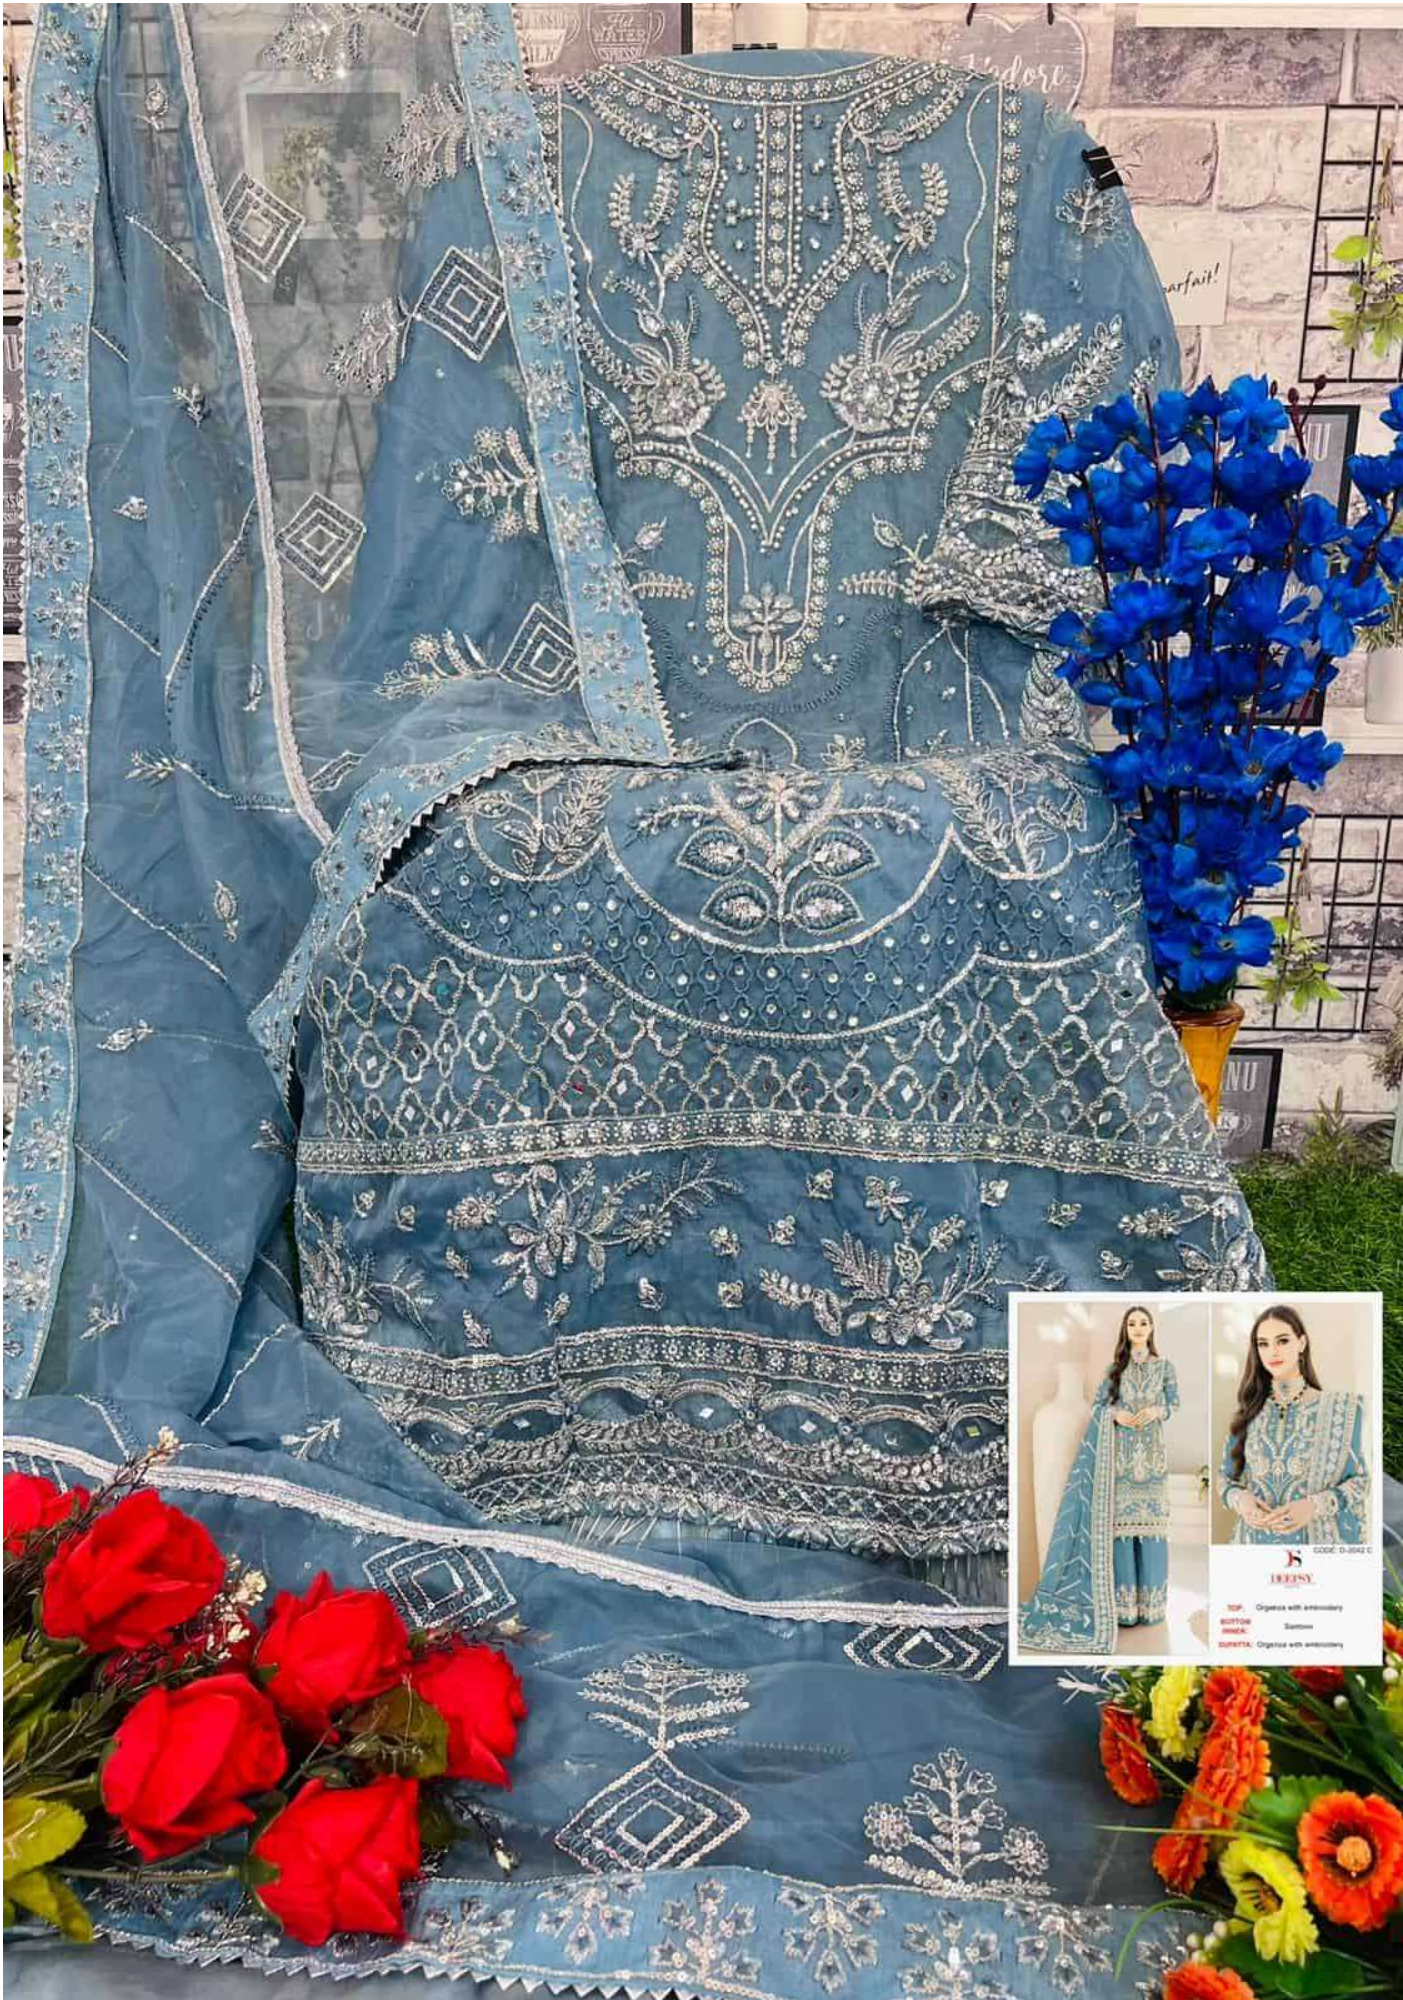

CODE: D-2042 A

DEEPSY
suits

- TOP:** Orgenza with embroidery
- BOTTOM /INNER:** Santoon
- DUPATTA:** Orgenza with embroidery

CODE: D-2042 A

DEEPSY
suits

- TOP:** Orgenza with embroidery
- BOTTOM /INNER:** Santoon
- DUPATTA:** Orgenza with embroidery

CODE: D-2042 B

DEEPSY
SUITS

- TOP:** Orgenza with embroidery
- BOTTOM
/INNER:** Santoon
- DUPATTA:** Orgenza with embroidery

CODE: D-2042 C

DEEPSY
SUITS

- TOP:** Orgenza with embroidery
- BOTTOM /INNER:** Santoon
- DUPATTA:** Orgenza with embroidery

CODE: D-2042 D

DEEPSY
suits

- TOP:** Orgenza with embroidery
- BOTTOM /INNER:** Santoon
- DUPATTA:** Orgenza with embroidery

TOP: Organza with embroidery

BOTTOM/
INNER: santoon

DUPATTA: Organza with embroidery