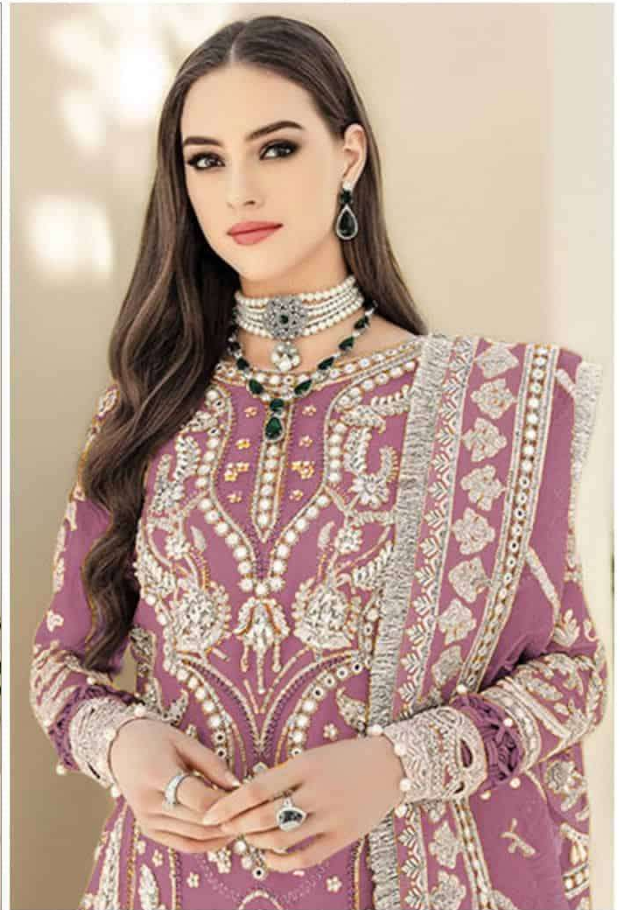

CODE: D-2042 A

DEEPSY
suits

- TOP:** Orgenza with embroidery
- BOTTOM /INNER:** Santoon
- DUPATTA:** Orgenza with embroidery

CODE: D-2042 A

DEEPSY
suits

- TOP:** Orgenza with embroidery
- BOTTOM /INNER:** Santoon
- DUPATTA:** Orgenza with embroidery

CODE: D-2042 B

DEEPSY
SUITS

- TOP:** Orgenza with embroidery
- BOTTOM
/INNER:** Santoon
- DUPATTA:** Orgenza with embroidery

CODE: D-2042 C

DEEPSY
SUITS

- TOP:** Orgenza with embroidery
- BOTTOM /INNER:** Santoon
- DUPATTA:** Orgenza with embroidery

CODE: D-2042 D

DEEPSY
suits

- TOP:** Orgenza with embroidery
- BOTTOM /INNER:** Santoon
- DUPATTA:** Orgenza with embroidery

TOP: Organza with embroidery

BOTTOM/
INNER: santoon

DUPATTA: Organza with embroidery