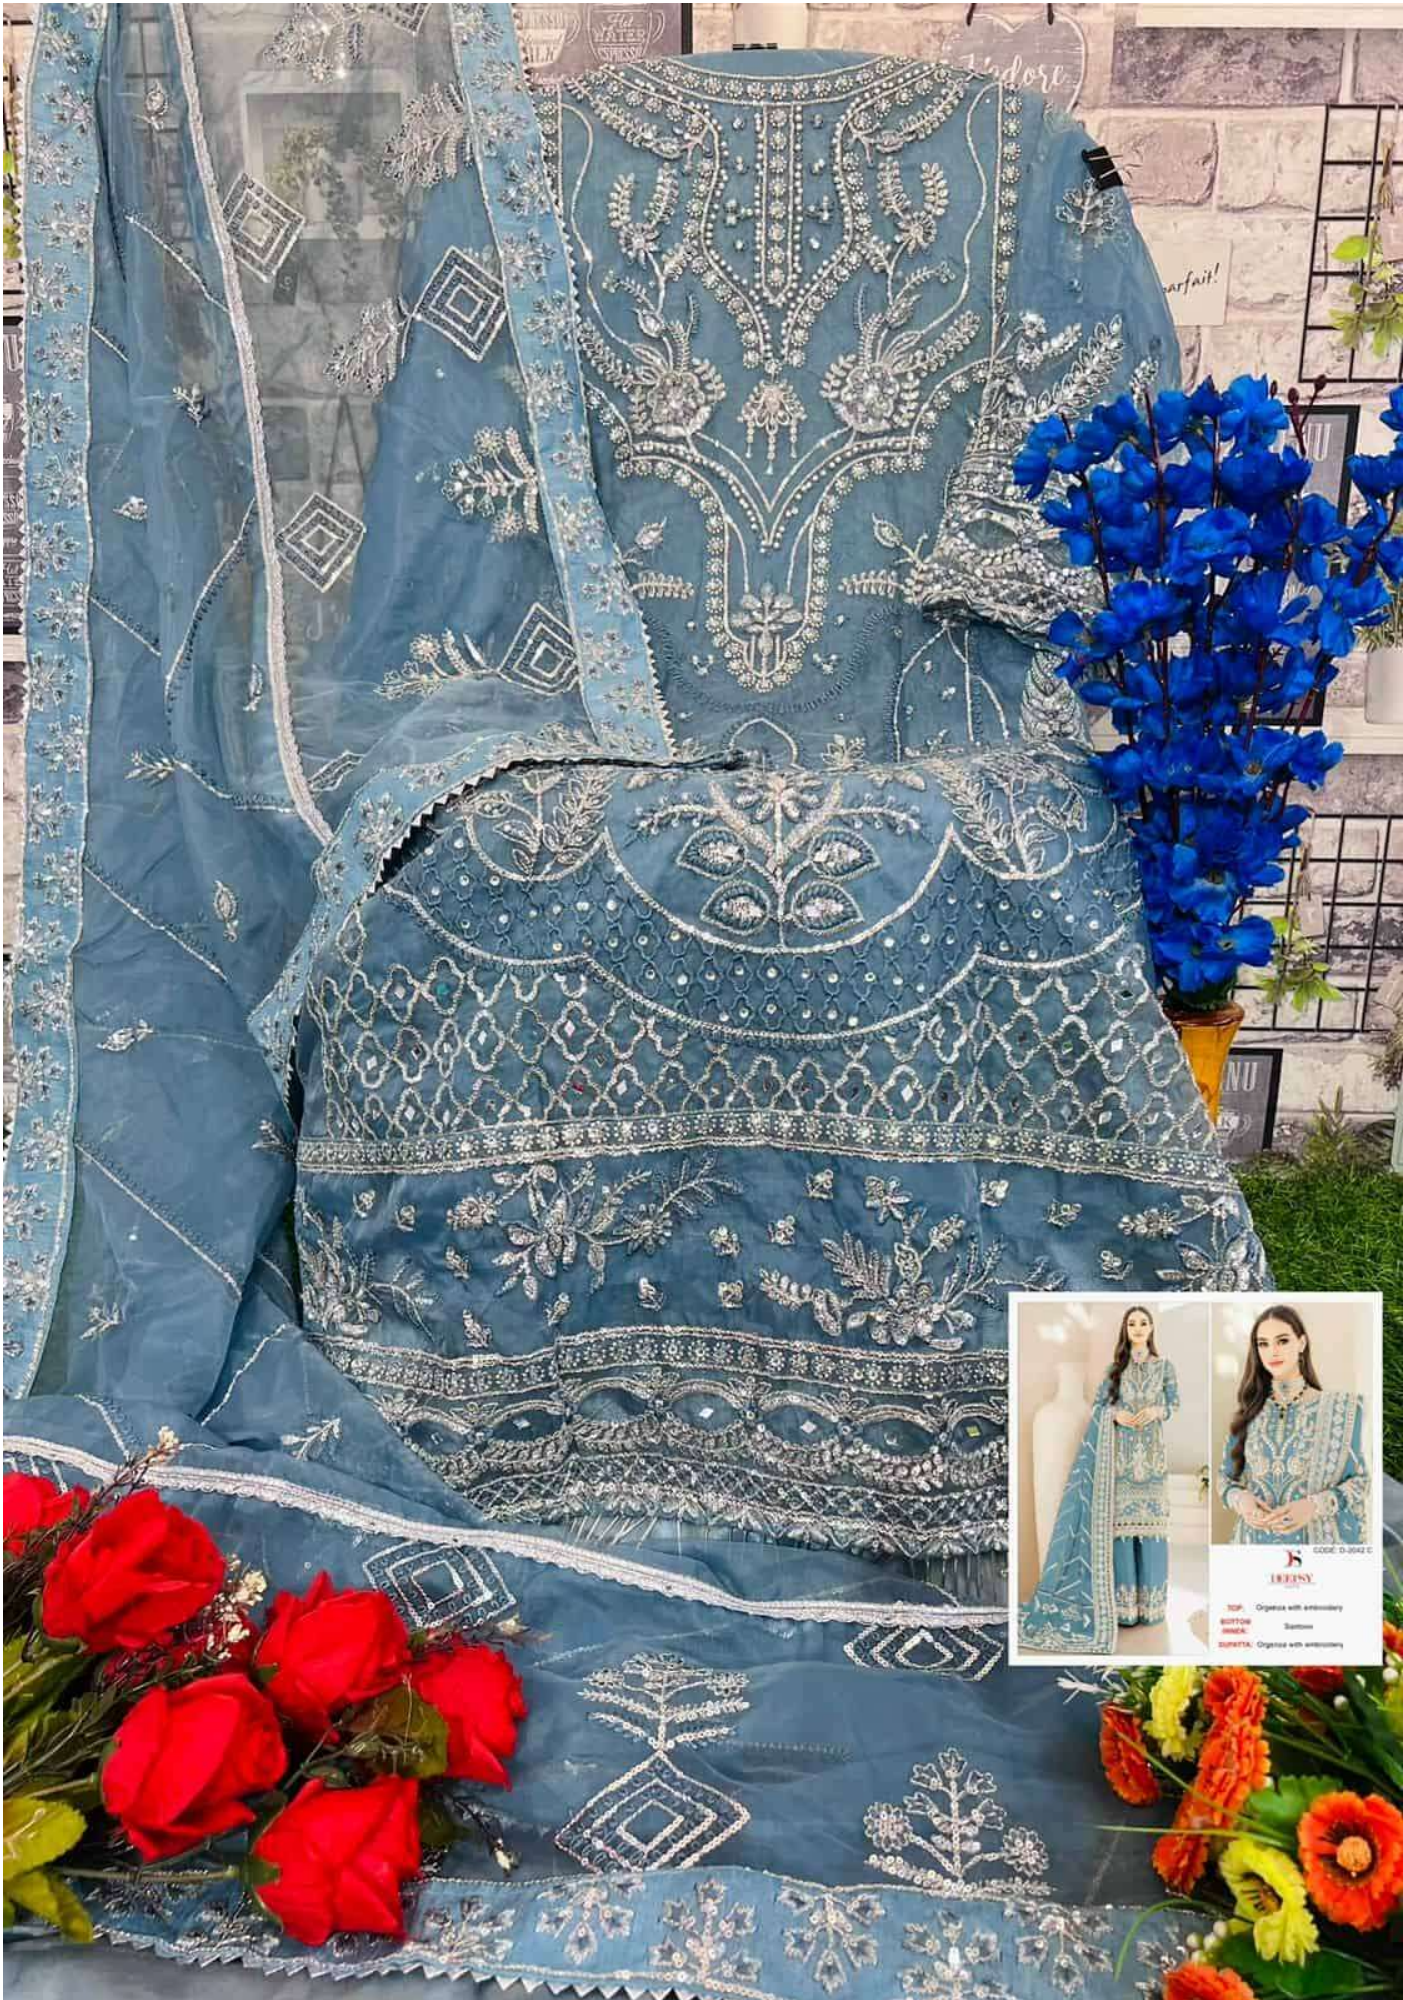

CODE: D-2042 A

DEEPSY
suits

- TOP:** Orgenza with embroidery
- BOTTOM
/INNER:** Santoon
- DUPATTA:** Orgenza with embroidery

CODE: D-2042 A

DEEPSY
suits

- TOP:** Orgenza with embroidery
- BOTTOM /INNER:** Santoon
- DUPATTA:** Orgenza with embroidery

CODE: D-2042 B

DEEPSY
SUITS

- TOP:** Orgenza with embroidery
- BOTTOM
/INNER:** Santoon
- DUPATTA:** Orgenza with embroidery

CODE: D-2042 C

DEEPSY
SUITS

- TOP:** Orgenza with embroidery
- BOTTOM /INNER:** Santoon
- DUPATTA:** Orgenza with embroidery

CODE: D-2042 D

DEEPSY
suits

- TOP:** Orgenza with embroidery
- BOTTOM
/INNER:** Santoon
- DUPATTA:** Orgenza with embroidery

TOP: Organza with embroidery

BOTTOM/
INNER: santoon

DUPATTA: Organza with embroidery