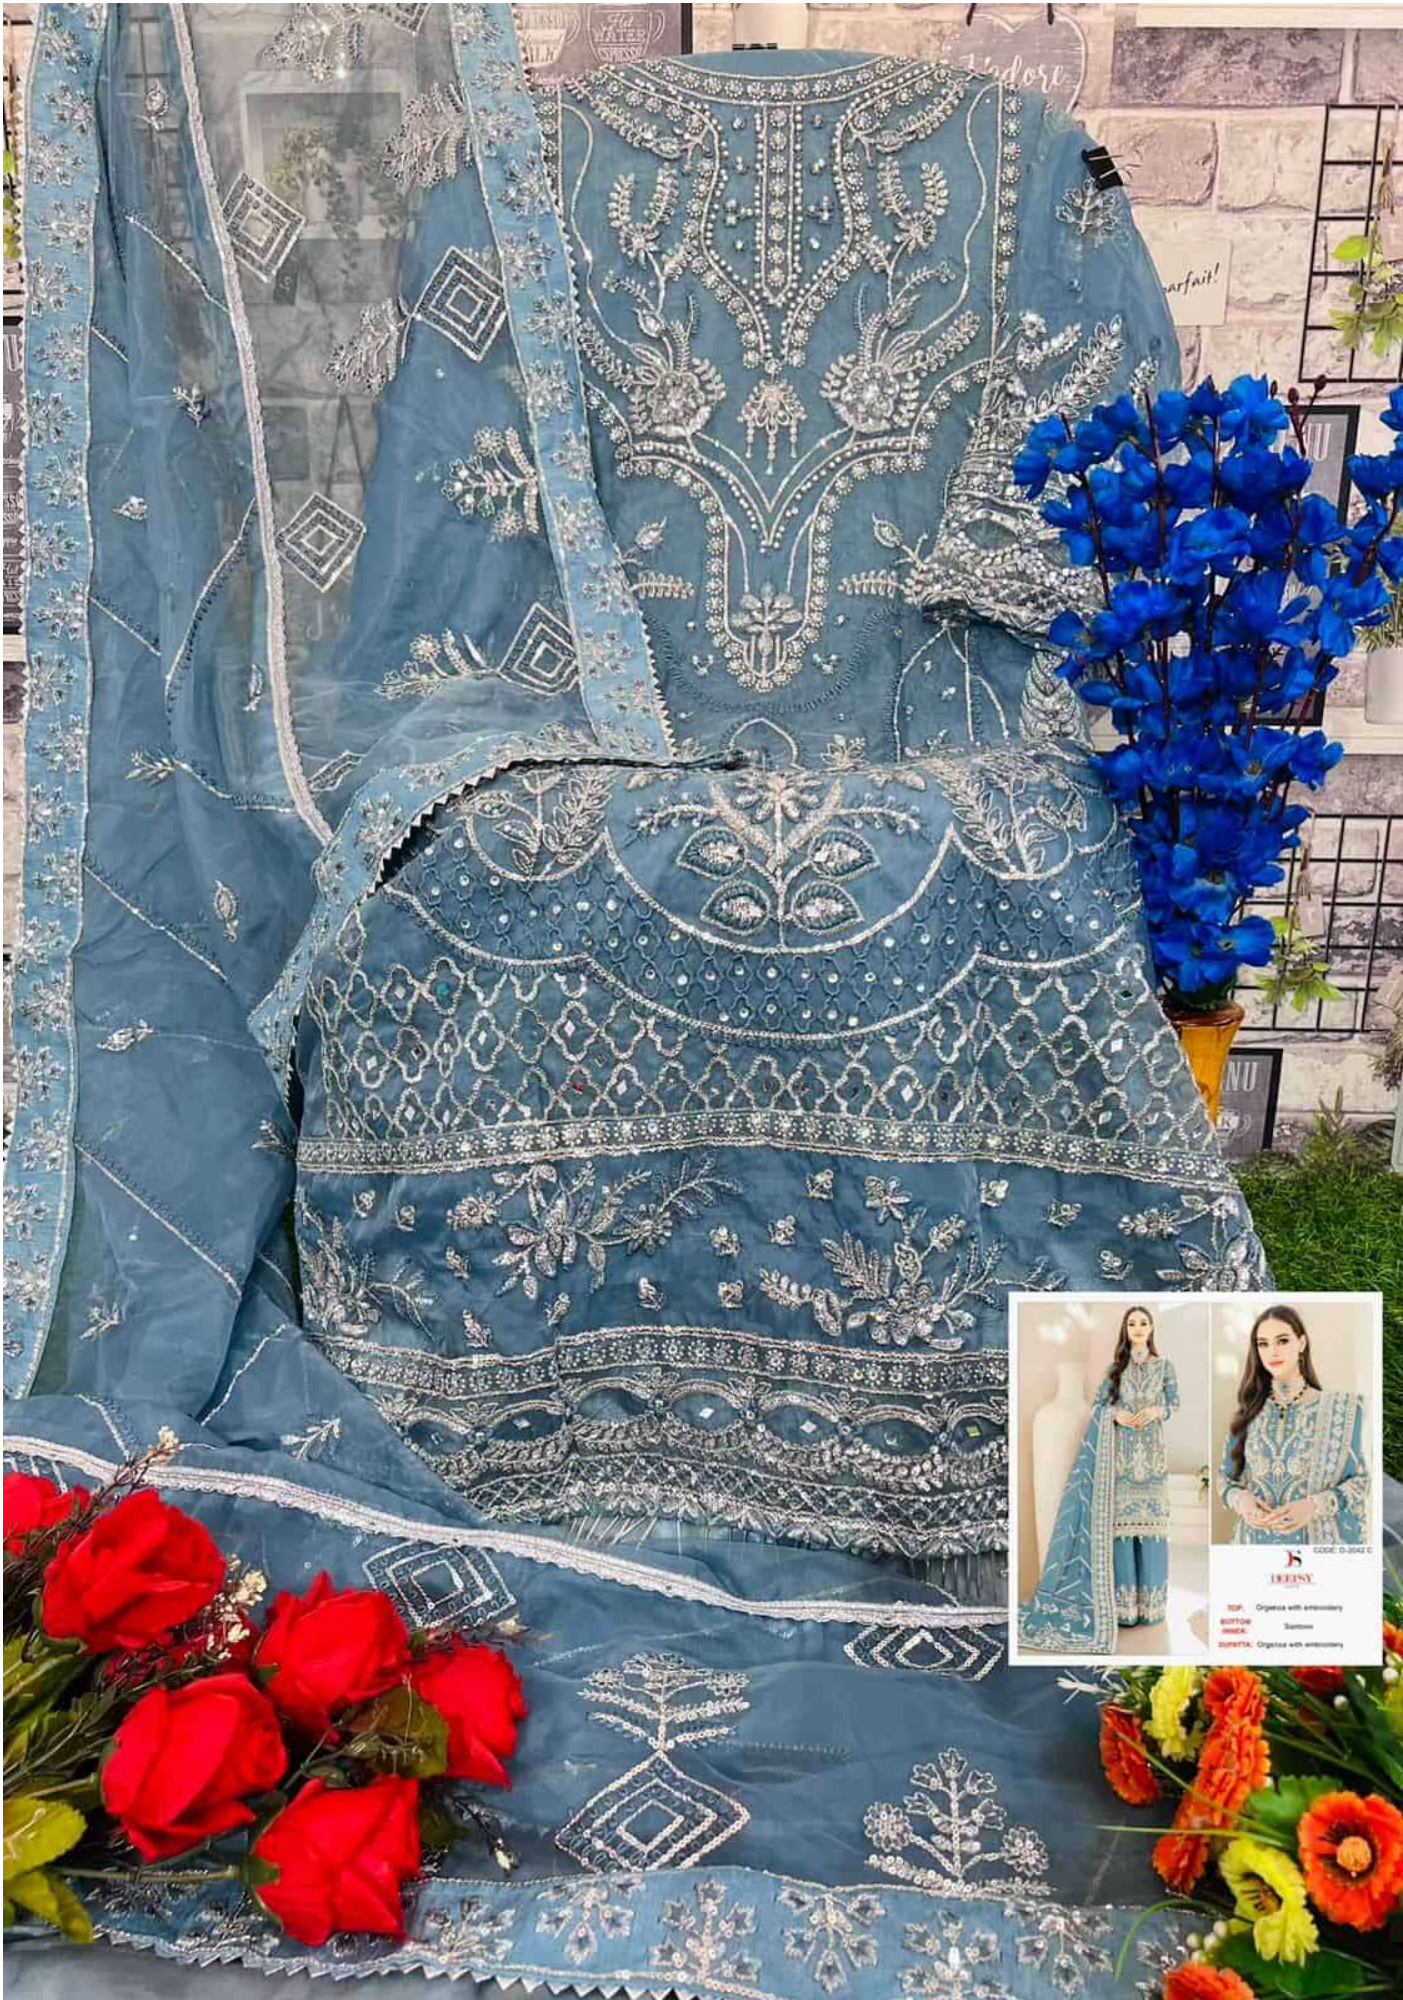

CODE: D-2042 A

**DEEPSY**  
suits

- TOP:** Orgenza with embroidery
- BOTTOM /INNER:** Santoon
- DUPATTA:** Orgenza with embroidery

CODE: D-2042 A

**DEEPSY**  
suits

- TOP:** Orgenza with embroidery  
**BOTTOM /INNER:** Santoon  
**DUPATTA:** Orgenza with embroidery

CODE: D-2042 B

**DEEPSY**  
SUITS

- TOP:** Orgenza with embroidery
- BOTTOM /INNER:** Santoon
- DUPATTA:** Orgenza with embroidery

CODE: D-2042 C

**DEEPSY**  
SUITS

- TOP:** Orgenza with embroidery
- BOTTOM  
/INNER:** Santoon
- DUPATTA:** Orgenza with embroidery

CODE: D-2042 D

**DEEPSY**  
SUITS

- TOP:** Orgenza with embroidery
- BOTTOM /INNER:** Santoon
- DUPATTA:** Orgenza with embroidery

TOP: Organza with embroidery

BOTTOM/  
INNER: santoon

DUPATTA: Organza with embroidery