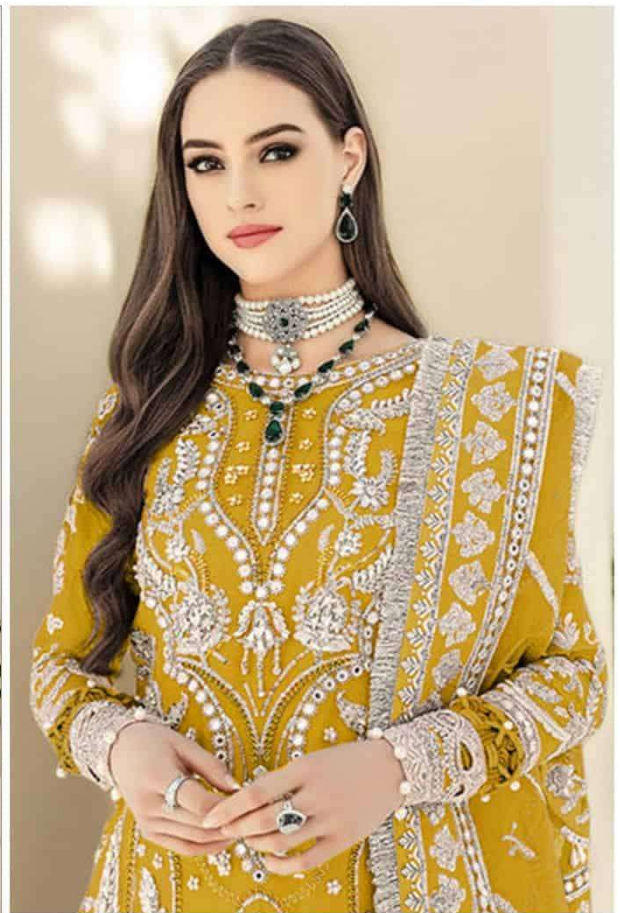

CODE: D-2042 A

DEEPSY
suits

- TOP:** Orgenza with embroidery
- BOTTOM /INNER:** Santoon
- DUPATTA:** Orgenza with embroidery

CODE: D-2042 A

DEEPSY
suits

- TOP:** Orgenza with embroidery
- BOTTOM /INNER:** Santoon
- DUPATTA:** Orgenza with embroidery

CODE: D-2042 B

DEEPSY
SUITS

- TOP:** Orgenza with embroidery
- BOTTOM
/INNER:** Santoon
- DUPATTA:** Orgenza with embroidery

CODE: D-2042 C

DEEPSY
SUITS

- TOP:** Orgenza with embroidery
- BOTTOM /INNER:** Santoon
- DUPATTA:** Orgenza with embroidery

CODE: D-2042 D

DEEPSY
suits

- TOP:** Orgenza with embroidery
- BOTTOM /INNER:** Santoon
- DUPATTA:** Orgenza with embroidery

TOP: Organza with embroidery

BOTTOM/
INNER: santoon

DUPATTA: Organza with embroidery